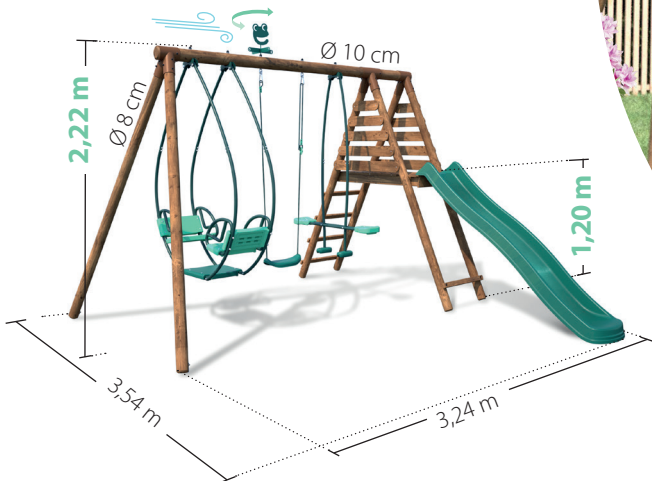

505910

NIGEL

3-12
ans

Le portique Nigel réunit les agrès incontournables que les enfants l'adorent : un toboggan, une balançette, une balançoire et un vis-à-vis ! Ce modèle accompagnera de longues années les moments de jeux au jardin des enfants.

- Produit en kit, à monter soi-même : 4h30 de temps de montage pour 2 adultes.
- Inclus : structure, agrès, girouette en métal, visserie, crochets mousquetons, kit de scellement.
- Structure : bois traité autoclave classe 4, pour une longévité assurée, et garanti 10 ans*.
- Sections : poutre Ø 10 cm / pieds Ø 8 cm.
- Balançette et vis-à-vis : tubes en acier galvanisé, plus résistants à la corrosion.

Équipement inclus :

POUTRE DÉJÀ PERCÉE : FACILITÉ DE MONTAGE DES AGRÈS !

STRUCTURE SOLIDE ET SÉCURISÉE : CONNECTEURS ACIER, BARRIÈRES AVEC CALES ANTICOINCEMENT, ET BOIS TRAITÉ POUR L'EXTÉRIEUR.

DES ACCESSOIRES LUDIQUES, DONT UNE GIROUILLE EN MÉTAL.

KIT DE SCELLEMENT INCLUS. (BÉTON NON FOURNI).

103 kg

↓ 40 cm
→ 232,5 cm
↗ 52 cm

↓ 16,5 cm
→ 230 cm
↗ 34 cm

Attention.

- Réservé à un usage familial en extérieur.
- Ne convient pas aux enfants de moins de 36 mois.
- Pour enfants de 3 à 12 ans, 50 kg max. Ce poids maxi est ramené à 35 kg par assise dans le cas des agrès à assise double (vis-à-vis et balançette).