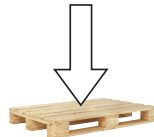

- Produit en kit, à monter soi-même : 4h30 de temps de montage pour 2 adultes.
- Inclus : structure, agrès, girouette en métal, visserie, crochets mousquetons, kit de scellement.
- Structure : bois traité autoclave classe 4, pour une longévité assurée, et garanti 10 ans*.
- Sections : poutre Ø 10 cm / pieds Ø 8 cm.
- Balançette et vis-à-vis : tubes en acier galvanisé, plus résistants à la corrosion.

KIT DE SCELLEMENT INCLUS. (BÉTON NON FOURNI).

103 kg

↓ 40 cm
→ 232,5 cm
↗ 52 cm

↓ 16,5 cm
→ 230 cm
↗ 34 cm

Attention.

- Réservé à un usage familial en extérieur.
- Ne convient pas aux enfants de moins de 36 mois.
- Pour enfants de 3 à 12 ans, 50 kg max. Ce poids maxi est ramené à 35 kg par assise dans le cas des agrès à assise double (vis-à-vis et balançette).