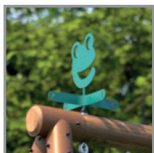

- Produit en kit, à monter soi-même : 4h30 de temps de montage pour 2 adultes.
- Inclus : structure, agrès, girouette en métal, visserie, crochets mousquetons, kit de scellement.
- Structure : bois traité autoclave classe 4, pour une longévité assurée, et garanti 10 ans*.
- Sections : poutre Ø 10 cm / pieds Ø 8 cm.
- Balançette et vis-à-vis : tubes en acier galvanisé, plus résistants à la corrosion.

Équipement inclus :

POUTRE DÉJÀ PERCÉE : FACILITÉ DE MONTAGE DES AGRÈS !

STRUCTURE SOLIDE ET SÉCURISÉE : CONNECTEURS ACIER, BARRIÈRES AVEC CALES ANTICOINCEMENT, ET BOIS TRAITÉ POUR L'EXTÉRIEUR.

DES ACCESSOIRES LUDIQUES, DONT UNE GIROUILLE EN MÉTAL.