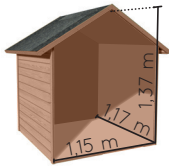

Ref. 4523

TENERIFE

5,33 x 3,83 x H. 2,71 m

3-12 ans

x10

Conforme à la réglementation Jouet en vigueur

Poutre percée : facilité de montage !

Pattes de scellement fournies. À sceller dans un plot de béton (non fourni).

Visuels non contractuels

La marque de la gestion forestière responsable

Prix TTC.

ATTENTION !

- Réservé à un usage familial en extérieur.
 - Ne convient pas aux enfants de moins de 36 mois.
 - Pour enfants de 3 à 12 ans (50 kg max).
- Ce poids maxi est ramené à 35 kg par assise dans le cas des agrès à assise double (vis-à-vis et balancelle)