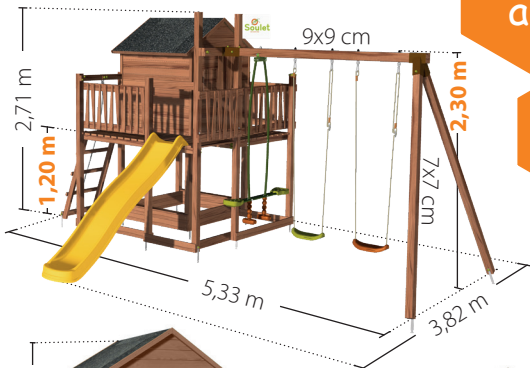

Ref. 4523

TENERIFE

5,33 x 3,83 x H. 2,71 m

3-12 ans

x10

Conforme à la réglementation Jouet en vigueur

Poutre percée : facilité de montage !

Pattes de scellement fournies. À sceller dans un plot de béton (non fourni).

Incluses !

Autoclave marron

Bac à sable Sandbox

Avec accessoires ludiques : drapeau à hisser, volets mobiles

Vis-à vis résistant : tubes galvanisés

Ensemble complet livré avec :

Livré en kit. À monter soi-même.

Visuels non contractuels

La marque de la gestion forestière responsable

Prix TTC.

ATTENTION !

- Réservé à un usage familial en extérieur.
 - Ne convient pas aux enfants de moins de 36 mois.
 - Pour enfants de 3 à 12 ans (50 kg max).
- Ce poids maxi est ramené à 35 kg par assise dans le cas des agrès à assise double (vis-à-vis et balancelle)