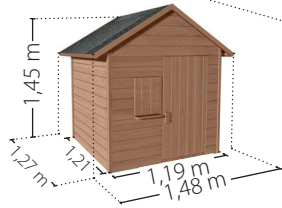

Ref. 4523

TENERIFE

5,33 x 3,83 x H. 2,71 m

3-12 ans

x10

Conforme à la réglementation Jouet en vigueur

Poutre percée : facilité de montage !

Pattes de scellement fournies. À sceller dans un plot de béton (non fourni).

Visuels non contractuels

La marque de la gestion forestière responsable

Prix TTC.

ATTENTION !

- Réservé à un usage familial en extérieur.
 - Ne convient pas aux enfants de moins de 36 mois.
 - Pour enfants de 3 à 12 ans (50 kg max).
- Ce poids maxi est ramené à 35 kg par assise dans le cas des agrès à assise double (vis-à-vis et balancelle)