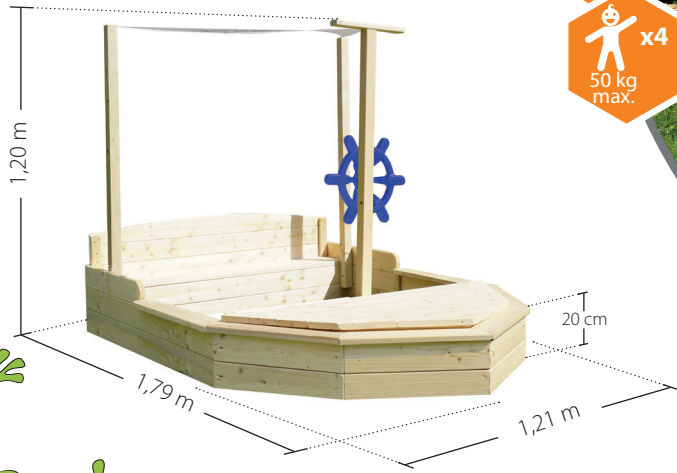

# BAC À SABLE BATEAU

1,79 x 1,21 x H. 1,20 m

18 et +  
mois

x4  
50 kg  
max.

Conforme à la réglementation  
Jouet en vigueur

Avec un grand coffre !

Un banc avec dossier  
et espace de rangement.

Bois prépercés :  
facilité de montage !

2 bâches

Incluses !

Avec un gouvernail !

Avec un toit en tissu !

Sable non inclus. Quantité conseillée :

x11 max.  
Sac de sable de 15 kg

Livré en kit. À monter soi-même.

Visuels non contractuels

La marque de la  
gestion forestière  
responsable

12 cm  
120 cm  
80 cm

48 kg

Prix  
TTC.

**ATTENTION !**  
• Réservé à un usage familial en extérieur.  
• Pour enfants de 18 mois et plus (50 kg max).

\* Contre les Champignons (Basidiomycètes)