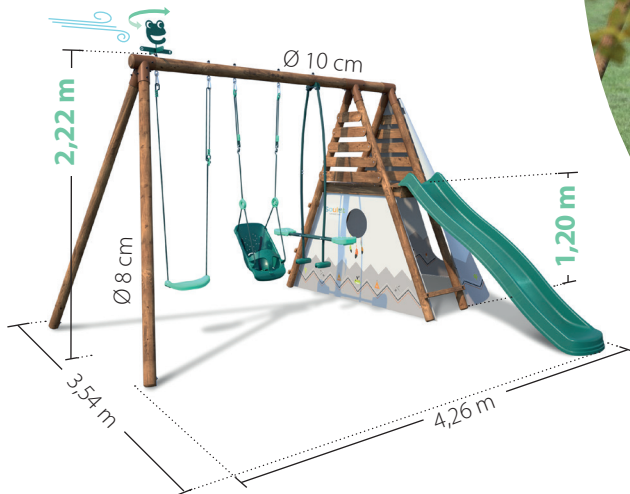

505944

CAMÉLIA

3-12 ans

x7

OU

3-12 ans
6-36 mois

x6
x1

Conçu en France.
Fabriqué en Europe.

Conforme à la réglementation Jouet en vigueur

* Contre les Champignons (Basidiomycètes, pourriture cubique, molle, fibreuse)

Avec Camélia, les enfants s'amuseront de longues heures au jardin ! Dotée d'une balançoire simple, d'une balançoire bébé, d'un vis-à-vis, d'un toboggan et d'un tipi, elle offrira aux joueurs un espace de jeux complet où ils pourront se balancer, glisser et se réfugier pour vivre des aventures riches en découverte !

- Produit en kit, à monter soi-même : 4h de temps de montage pour 2 adultes.
- Inclus : structure, agrès, tipi, girouette en métal, visserie, crochets mousquetons, kit de scellement.
- Structure : bois traité autoclave classe 4, pour une longévité assurée, et garanti 10 ans*.
- Sections : poutre Ø 10 cm / pieds Ø 8 cm.
- Vis à vis : tubes en acier galvanisé, plus résistants à la corrosion.