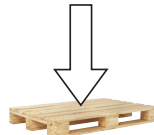

505944

CAMÉLIA

3-12 ans

x7

OU

3-12 ans
6-36 mois

x6
x1

Conçu en France.
Fabriqué en Europe.

Conforme à la réglementation Jouet en vigueur

* Contre les Champignons (Basidiomycètes, pourriture cubique, molle, fibreuse)

Avec Camélia, les enfants s'amuseront de longues heures au jardin ! Dotée d'une balançoire simple, d'une balançoire bébé, d'un vis-à-vis, d'un toboggan et d'un tipi, elle offrira aux joueurs un espace de jeux complet où ils pourront se balancer, glisser et se réfugier pour vivre des aventures riches en découverte !

- Produit en kit, à monter soi-même : 4h de temps de montage pour 2 adultes.
- Inclus : structure, agrès, tipi, girouette en métal, visserie, crochets mousquetons, kit de scellement.
- Structure : bois traité autoclave classe 4, pour une longévité assurée, et garanti 10 ans*.
- Sections : poutre Ø 10 cm / pieds Ø 8 cm.
- Vis à vis : tubes en acier galvanisé, plus résistants à la corrosion.

Équipement inclus :

POUTRE DÉJÀ PERCÉE : FACILITÉ DE MONTAGE DES AGRÈS !

STRUCTURE SOLIDE ET SÉCURISÉE : CONNECTEURS ACIER, BARRIÈRES AVEC CALES ANTICOINCEMENT, ET BOIS TRAITÉ POUR L'EXTÉRIEUR.

KIT DE SCELLEMENT INCLUS. (BÉTON NON FOURNI).

97 kg

↓ 40 cm
→ 232,5 cm
↙ 52 cm

↓ 16,5 cm
→ 230 cm
↙ 34 cm

Attention.

- Réservé à un usage familial en extérieur.
- Ne convient pas aux enfants de moins de 36 mois. (Suivant modèle : sauf siège bébé).
- Pour enfants de 3 à 12 ans, 50 kg max (sauf siège bébé : 6 mois et plus, 50 kg max). Ce poids maxi est ramené à 35 kg par assise dans le cas des agrès à assise double (vis-à-vis et balancelle).

Visuels non contractuels