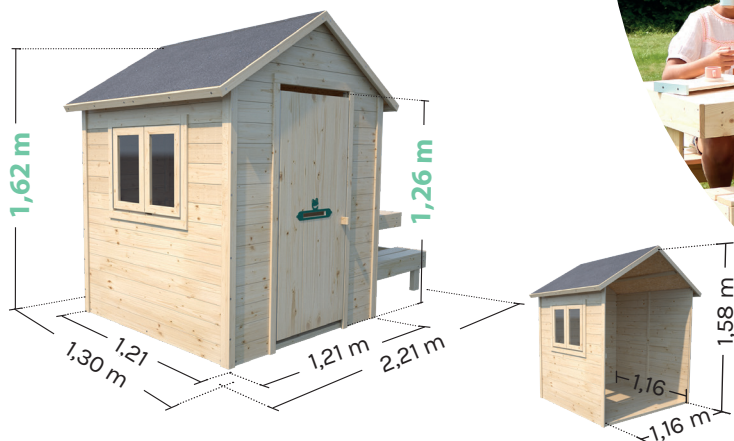

506013

TIANA

3-12
ans

La jolie cabane en bois Tiana est équipée d'une table façon pique-nique pour inviter au partage et à la convivialité !

- Produit en kit, à monter soi-même : 4h de temps de montage pour 2 adultes.
- Bois brut, à protéger avec un produit adapté, et garanti 2 ans*.
- Epaisseur du bois : murs de 12 mm / plancher de 16 mm.
- Vendue non peinte et sans accessoire (sauf boîte aux lettres). Suggestion de présentation.

Équipement inclus :

PLANCHER : ÉPAISSEUR 16 MM

CABANE AVEC DES PANNEAUX PRÉASSEMBLÉS, FACILITANT LE MONTAGE, ET UN TOIT EN FEUTRE BITUMEUX.

UNE PORTE PLEINE 56 X 126 CM, QUI NE CLAQUE PAS AU VENT ET MUNIE D'UNE BOÎTE AUX LETTRES. ET UNE FENÊTRE À 2 BATTANTS, 57 X 45 CM (AVEC PLEXI).

UNE TABLE DE PIQUE-NIQUE INCLUSE.

85 kg

42,5 cm
120 cm
80 cm

Attention.

- Réservé à un usage familial en extérieur.
- Ne convient pas aux enfants de moins de 36 mois.
- Pour enfants de 3 à 12 ans (50 kg max).