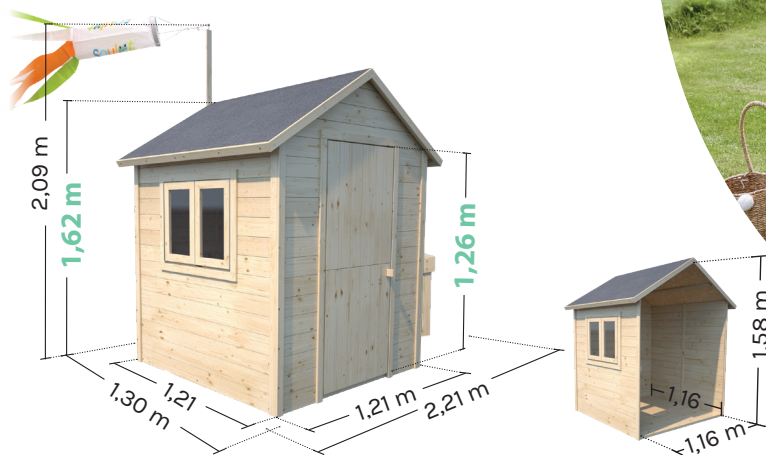

4858

JASMINE

3-12
ans

La cabane Jasmine, avec sa mini-cuisine en bois, est le jeu de plein air de prédilection des petits cuisiniers en herbe ! Le plan de travail de la mini-cuisine comporte deux imitations de plaques de cuisson et un bac en métal.

- Produit en kit, à monter soi-même : 4h de temps de montage pour 2 adultes.
- Bois brut, à protéger avec un produit adapté, et garanti 1 an*.
- Epaisseur du bois : murs de 12 mm / plancher de 16 mm.
- Vendue non peinte et sans accessoire (sauf manche à vent). Suggestion de présentation.

Équipement inclus :

PLANCHER : ÉPAISSEUR 16 MM

CABANE AVEC DES PANNEAUX PRÉASSEMBLÉS, FACILITANT LE MONTAGE, ET UN TOIT EN FEUTRE BITUMEUX.

UNE PORTE FERMÈRE 56 X 126 CM QUI NE CLAQUE PAS AU VENT, ET UNE FENÊTRE À 2 BATTANTS, 57 X 45 CM (AVEC PLEXI).

UNE MANCHE À VENT ET UNE MINI CUISINE INCLUSES.

101 kg

45 cm
120 cm
80 cm

Attention.

- Réservé à un usage familial en extérieur.
- Ne convient pas aux enfants de moins de 36 mois.
- Pour enfants de 3 à 12 ans (50 kg max).