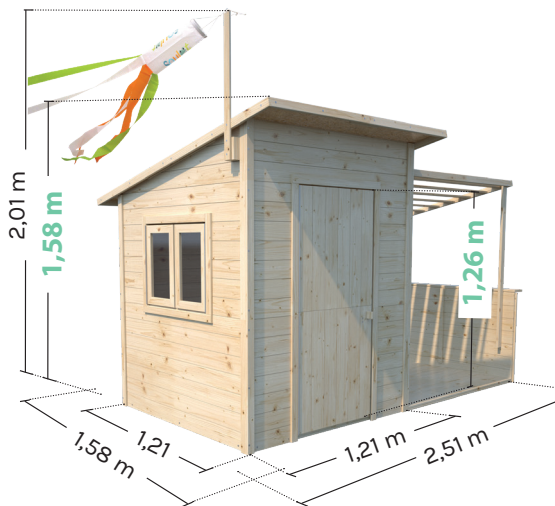

5480

SANTA BARBARA

3-12 ans

Notre cabane en bois Santa Barbara avec sa pergola et son style inspiré des vacances, plaira beaucoup aux joueurs qui prendront plaisir à passer du temps au jardin !

- Produit en kit, à monter soi-même : 4h de temps de montage pour 2 adultes.
- Bois brut, à protéger avec un produit adapté, et garanti 2 ans*.
- Epaisseur du bois : murs de 12 mm / plancher de 16 mm.
- Vendue non peinte et sans accessoire (sauf manche à vent). Suggestion de présentation.

Équipement inclus :

PLANCHER : ÉPAISSEUR 16 MM

CABANE AVEC DES PANNEAUX PRÉASSEMBLÉS, FACILITANT LE MONTAGE, ET UN TOIT EN FEUTRE BITUMEUX.

UNE PORTE FERMÈRE 56 X 126 CM QUI NE CLAQUE PAS AU VENT, ET UNE FENÊTRE À 2 BATTANTS, 57 X 45 CM (AVEC PLEXI).

UNE MANCHE À VENT INCLUSE, ET UNE PERGOLA AVEC UN COMPTOIR.

106 kg

↓ 61 cm
→ 122 cm
↙ 80 cm

Attention.

- Réservé à un usage familial en extérieur.
- Ne convient pas aux enfants de moins de 36 mois.
- Pour enfants de 3 à 12 ans (50 kg max).