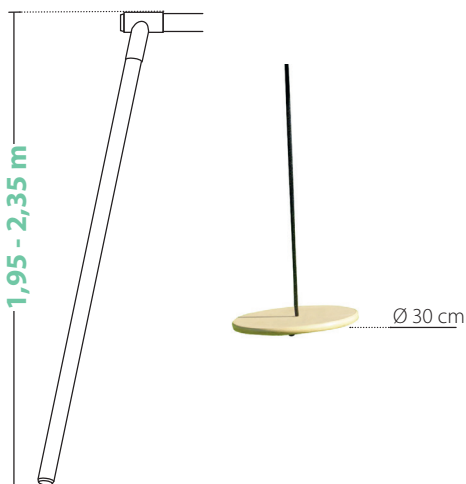

4950

CORDE + DISQUE

3-12 ans

L'agrès Soulet Corde + disque Objectif Nature est fabriqué avec une assise en bois, plus respectueuse de l'environnement, et un design moderne, avec des cordages noirs.

- Bois déjà protégé. Protection à renouveler au bout d'un an en appliquant un produit adapté.

Emplacement de l'agrès sur le portique :

- Votre corde doit être placée à 45 cm de tout autre agrès et à 30 cm de la structure de votre portique.
- S'adapte à tout type de portique H. 1,95 - 2,50 m.

Conforme à la réglementation Jouet en vigueur

* Contre les Champignons (Basidiomycètes).

AGRÈS TOUT EN RONDEUR.

SOLIDE ANNEAU MÉTALLIQUE (AGRÈS VENDU SANS CROCHET MOUSQUETON).

HAUTEUR RÉGLABLE.

UN AGRÈS IDÉAL POUR DÉVELOPPER L'AGILITÉ DES ENFANTS.

1 kg