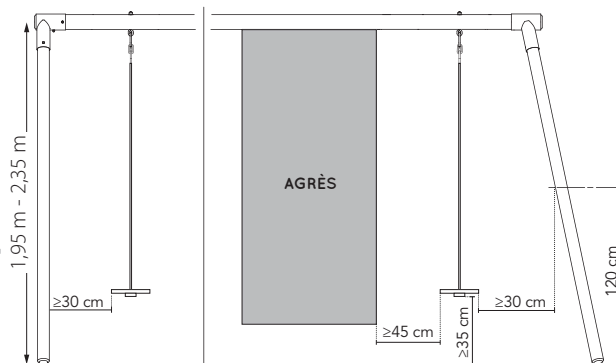

4950

CORDE + DISQUE

3-12 ans

L'agrès Soulet Corde + disque Objectif Nature est fabriqué avec une assise en bois, plus respectueuse de l'environnement, et un design moderne, avec des cordages noirs.

- Bois déjà protégé. Protection à renouveler au bout d'un an en appliquant un produit adapté.

Emplacement de l'agrès sur le portique :

- Votre corde doit être placée à 45 cm de tout autre agrès et à 30 cm de la structure de votre portique.
- S'adapte à tout type de portique H. 1,95 - 2,50 m.

Conforme à la réglementation Jouet en vigueur

5 cm
31 cm
31 cm

Info magasin :
• PCB = multiple de 6.

La marque de la gestion forestière responsable

Attention.

- Réservé à un usage familial en extérieur.
- Ne convient pas aux enfants de moins de 36 mois.
- Pour enfants de 3 à 12 ans (50 kg max).
- Fabriqué en Chine.