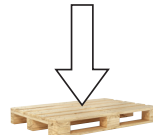

Équipement inclus :

POUTRE DÉJÀ PERCÉE : FACILITÉ DE MONTAGE DES AGRÈS !

PLATEFORME COUVERTE PAR UN TOIT EN BOIS.

AIRE DE JEUX ÉQUIPÉE D'UN TOBOGGAN, ET DE DEUX BALANÇOIRES EN BOIS.

KIT DE SCELLEMENT INCLUS. (BÉTON NON FOURNI).

100 kg

↓ 23 cm
→ 209 cm
↗ 40 cm

↓ 13 cm
→ 80 cm
↗ 23 cm

↓ 14 cm
→ 200 cm
↗ 30 cm

Attention.

- Réservé à un usage familial en extérieur.
- Ne convient pas aux enfants de moins de 36 mois.
- Pour enfants de 3 à 12 ans (50 kg max). Ce poids maxi est ramené à 35 kg par assise dans le cas des agrès à assise double (vis-à-vis et balancelle).