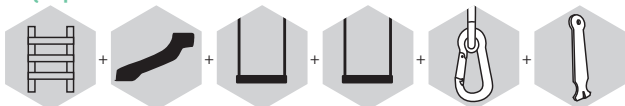

Équipement inclus :

POUTRE DÉJÀ PERCÉE : FACILITÉ DE MONTAGE DES AGRÈS !

PLATEFORME COUVERTE PAR UN TOIT EN BOIS.

AIRE DE JEUX ÉQUIPÉE D'UN TOBOGGAN, ET DE DEUX BALANÇOIRES EN BOIS.

KIT DE SCELLEMENT INCLUS. (BÉTON NON FOURNI).

100 kg

↓ 23 cm
→ 209 cm
↗ 40 cm

↓ 13 cm
→ 80 cm
↗ 23 cm

↓ 14 cm
→ 200 cm
↗ 30 cm

Attention.

- Réservé à un usage familial en extérieur.
- Ne convient pas aux enfants de moins de 36 mois.
- Pour enfants de 3 à 12 ans (50 kg max). Ce poids maxi est ramené à 35 kg par assise dans le cas des agrès à assise double (vis-à-vis et balancelle).