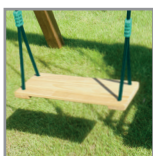

505451

NOUMÉA

3-12
ans

Conçu en France.
Fabriqué en Europe.

Conforme à la réglementation Jouet en vigueur

* Contre les Champignons (Basidiomycètes, pourriture cubique, molle, fibreuse)

L'aire de jeux Nouméa est un jeu de plein-air moderne, qui s'inscrit dans la logique responsable propre à notre gamme Objectif nature. La partie portique est dotée de deux balançoires en bois tandis que la tour de jeux permet d'accéder au toboggan gris anthracite - composé jusqu'à 80% de plastique recyclé. Tout en bois, la structure a bénéficié d'un traitement autoclave classe 4 pour offrir une protection contre la moisissure et les champignons. Pouvant accueillir jusqu'à 5 enfants, l'aire de jeux Nouméa fera le bonheur des joueurs !

- Produit en kit, à monter soi-même : 5h15 de temps de montage pour 2 adultes.
- Inclus : structure, agrès, visserie, crochets mousquetons, kit de scellement.
- Structure : bois traité autoclave classe 4, pour une longévité assurée, et garanti 10 ans*.
- Sections : poutre 9 x 9 cm / pieds 7 x 7 cm.

Équipement inclus :

POUTRE DÉJÀ PERCÉE : FACILITÉ DE MONTAGE DES AGRÈS !

PLATEFORME COUVERTE PAR UN TOIT EN BOIS.

AIRE DE JEUX ÉQUIPÉE D'UN TOBOGGAN, ET DE DEUX BALANÇOIRES EN BOIS.

KIT DE SCELLEMENT INCLUS. (BÉTON NON FOURNI).

100 kg

↓ 23 cm
→ 209 cm
↗ 40 cm

↓ 13 cm
→ 80 cm
↗ 23 cm

↓ 14 cm
→ 200 cm
↗ 30 cm

Attention.

- Réservé à un usage familial en extérieur.
- Ne convient pas aux enfants de moins de 36 mois.
- Pour enfants de 3 à 12 ans (50 kg max). Ce poids maxi est ramené à 35 kg par assise dans le cas des agrès à assise double (vis-à-vis et balancelle).