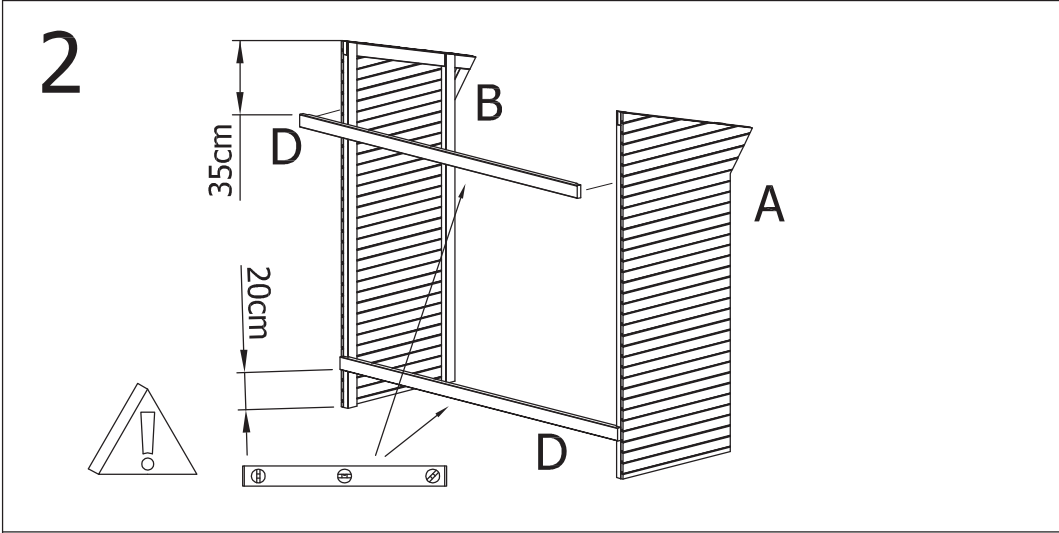

forest
style

MEMPHIS

220x115x203cm

Ref.000712
Vers.3

forest-style
Le bois embellit votre jardin

©Forest Style. Tous droits réservés. Reproduction interdite sans autorisation. Blister ref.001471

A		x1
B		x1
C		x1
D		x2
E		x4
F		x2
G		x2