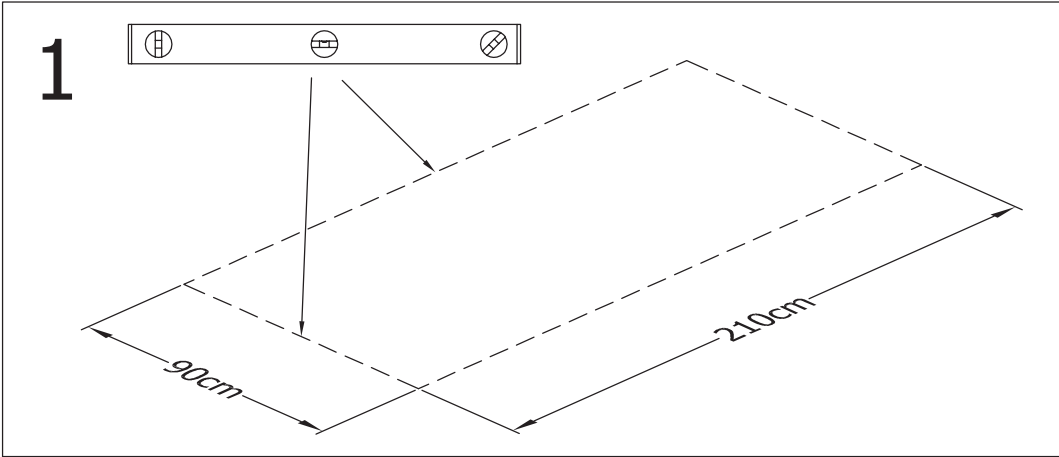

forest
style

MEMPHIS

220x115x203cm

Ref.000712
Vers.3

forest-style
Le bois embellit votre jardin

©Forest Style. Tous droits réservés. Reproduction interdite sans autorisation. Blister ref.001471

A		x1
B		x1
C		x1
D		x2
E		x4
F		x2
G		x2