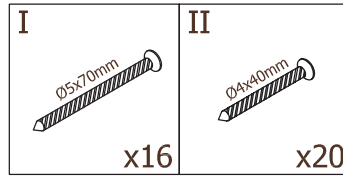

forest
style

MEMPHIS

220x115x203cm

Ref.000712
Vers.3

forest-style
Le bois embellit votre jardin

©Forest Style. Tous droits réservés. Reproduction interdite sans autorisation. Blister ref.001471

A		x1
B		x1
C		x1
D		x2
E		x4
F		x2
G		x2