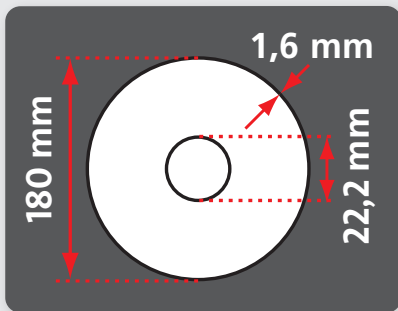

801181

x5 Disques de découpe **SPÉCIAL MÉTAL**
SPECIAL METAL cutting disc x5

Pour / For :
EnergyCut-180MC
Réf. : 134180

Informations logistiques - Logistic information

Dimensions emballage - Pack size 215x10x220 mm
Dimensions produit - Product size ø 180 mm
Poids - Weight 575 gr