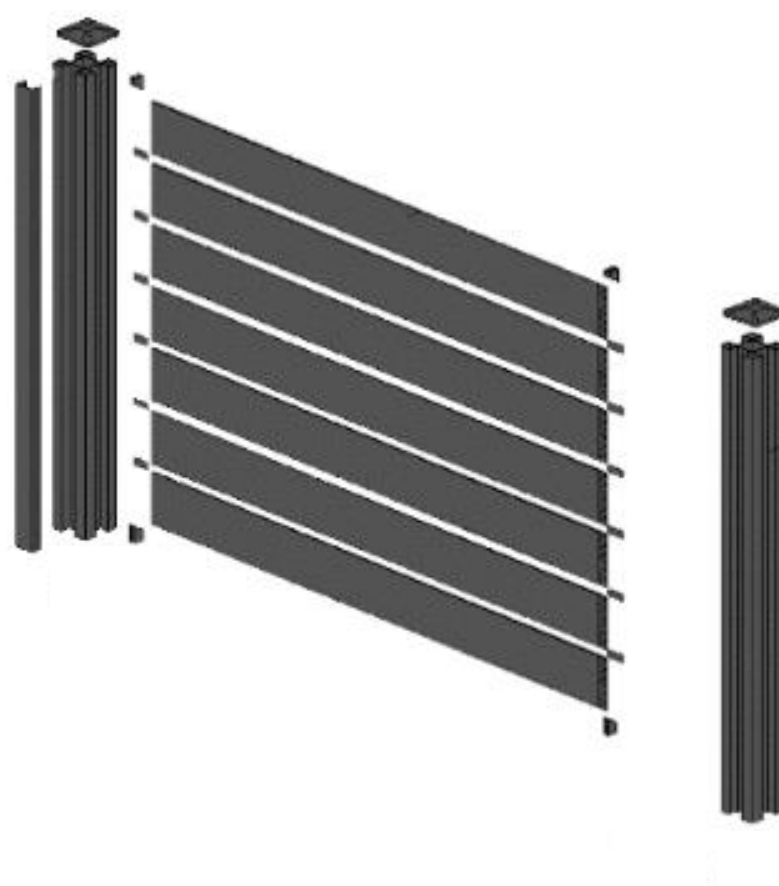

CLAUSTRA PERSIENNE P-MEX®

KIT CLAUSTRA 1800mm*1800mm – 100% P-MEX® -

LAMES PERSIENNES

100%
recyclable

GARANTIE
10 ans

Claustra constituée de lames persienne de 170mm en matière P-MEX®. P-MEX® matière thermoplastique résistante aux UV. Système modulaire qui s'adapte à toutes les configurations possibles. A assembler avec les kits Poteaux Renforcé P-MEX®.

DESCRIPTIFS TECHNIQUES

Utilisation	Un produit simple, modulaire et facile à poser.
Composition du KIT	Lames Persiennes P-MEX: 170*21mm - Longueur: 1,80m Hauteur réalisable: 1,80m Renfort métallique: 16*16mm.
Couleurs	RAL 7021
Garantie	Garantie produit: 2 ans – Aspect (tenue aux UV) garanti 10 ans -