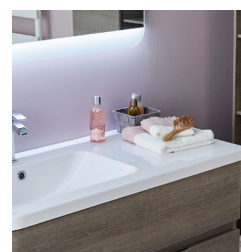

ZOOM SUR

Pratique : large plage de dépose.