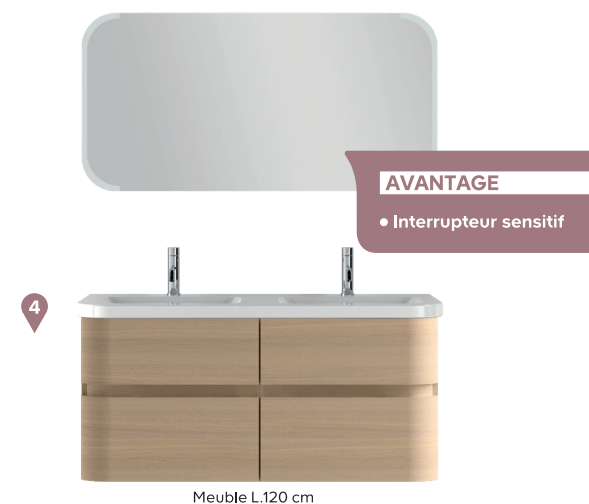

VOLUTO

COOKE
& LEWIS

Fabrication
Italienne

• **Matières** : structure des meubles en PPSM (panneau de particules à surface mélaminé) ép. 18 mm, finition brillante (gris anthracite ou blanc) ou décor structuré bois grisé, bois naturel ou noyer. Façades en panneau multicouche à surface mélaminé ép. 18 mm, finition brillante (gris anthracite ou blanc) ou décor structuré bois grisé, bois naturel ou noyer. Meuble sous-vasque avec tiroirs à système de glissières en métal, à ouverture totale et avec frein de fermeture, intérieur finition intissée. Colonne ouverte 4 tablettes ou avec porte réversible à frein de fermeture et 4 tablettes en verre. Possibilité d'assembler les colonnes entre elles. Plan vasque en résine avec trop plein. Se fixent au mur. Vendu monté.

VOLUTO

Tout savoir sur
notre meuble

Meuble 105 cm

castorama

Composez votre meuble de salle de bains

MODÈLES

COLORIS

Blanc brillant

Gris anthracite brillant

Décor bois naturel

Décor bois grisé

Décor noyer

1 COMPOSITION 88 CM SIMPLE VASQUE

Miroir éclairant Parentesi
L.85 cm - H.60 cm

1. Réf. 3663602164227

Meuble sous-vasque
L.85 cm - H.55 cm - P.50 cm

2 COMPOSITION 108 CM SIMPLE VASQUE

Miroir éclairant Parentesi
L.105 cm - H.60 cm

8. Réf. 3663602164203

Meuble sous-vasque
L.105 cm - H.55 cm - P.50 cm

Bois grisé :

9. Version droite Réf. 3454976905741

10. Version gauche Réf. 3454976905758