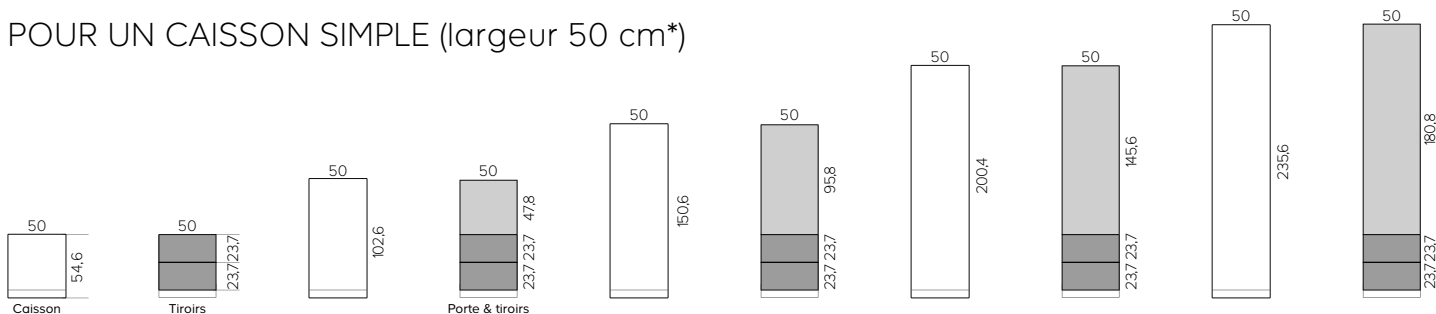

## CHOISISSEZ LES PORTES EN FONCTION DE LA TAILLE DES CAISSONS SELON LES SCHÉMAS CI-DESSOUS

POUR UN CAISSON SIMPLE (largeur 50 cm\*)

POUR UN CAISSON DOUBLE (largeur 75 cm\*)

POUR UN CAISSON DOUBLE (largeur 100 cm\*)