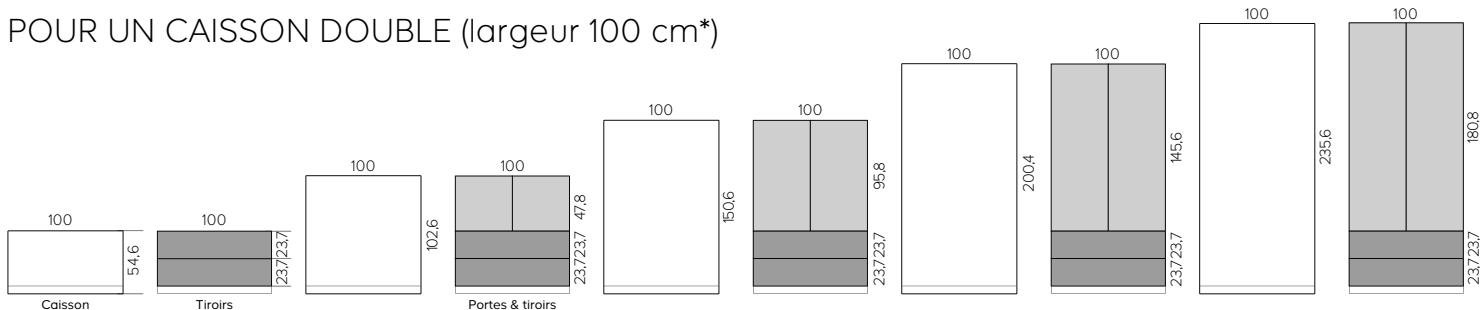

## CHOISISSEZ LES PORTES EN FONCTION DE LA TAILLE DES CAISSONS SELON LES SCHÉMAS CI-DESSOUS

POUR UN CAISSON SIMPLE (largeur 50 cm\*)

POUR UN CAISSON DOUBLE (largeur 75 cm\*)

POUR UN CAISSON DOUBLE (largeur 100 cm\*)