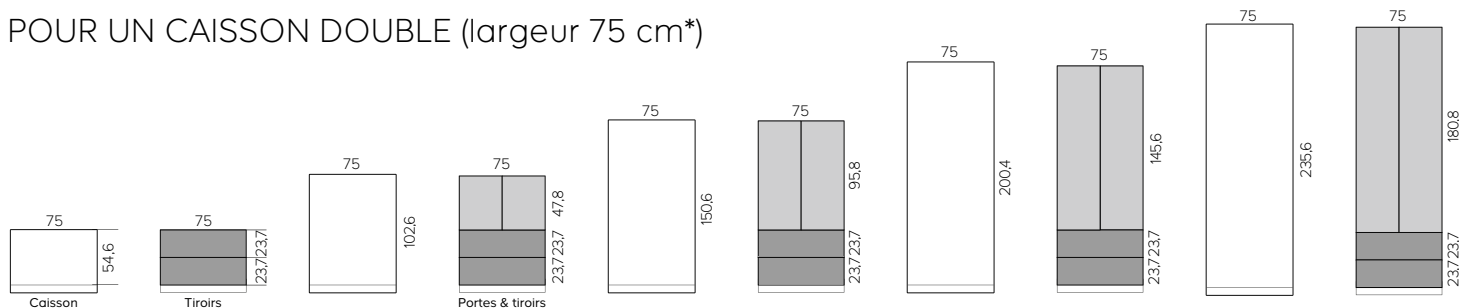

SOUS UN TOIT INCLINÉ

DANS UN ANGLE

## CHOISISSEZ LES PORTES EN FONCTION DE LA TAILLE DES CAISSONS SELON LES SCHÉMAS CI-DESSOUS

POUR UN CAISSON SIMPLE (largeur 50 cm\*)

POUR UN CAISSON DOUBLE (largeur 75 cm\*)

POUR UN CAISSON DOUBLE (largeur 100 cm\*)