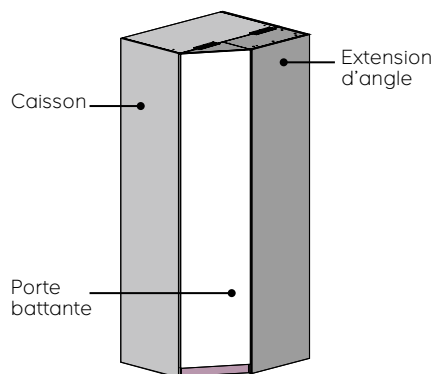

### CAISSONS

Matière : caisson en panneau de particules avec revêtement papier décor, fond en panneau en fibres de bois haute densité.

EXISTENT EN 3 LARGEURS (50 / 75 / 100 cm)  
ET 5 HAUTEURS (54,6 / 102,6 / 150,6 / 200,4 / 235,6 cm)

DESSUS RENFORCÉ POUR LES LARGEURS 75 ET 100 CM GRÂCE AUX BARRES DE RENFORT MÉTAL (INCLUSES DANS LE COLIS)

NOS VIDÉOS SUR

Castorama Darwin

### EXTENSIONS D'ANGLE

FOURNIES AVEC 4 CHARNIÈRES GRAND ANGLE D'OUVERTURE

Matière : panneau de particules avec revêtement papier décor.

• EXTENSIONS D'ANGLE COMPATIBLES AVEC LES CAISSONS DE LARGEUR 75 ET 100 CM, DE PROFONDEUR 56,6 CM ET DE HAUTEUR 200,4 ET 235,6 CM