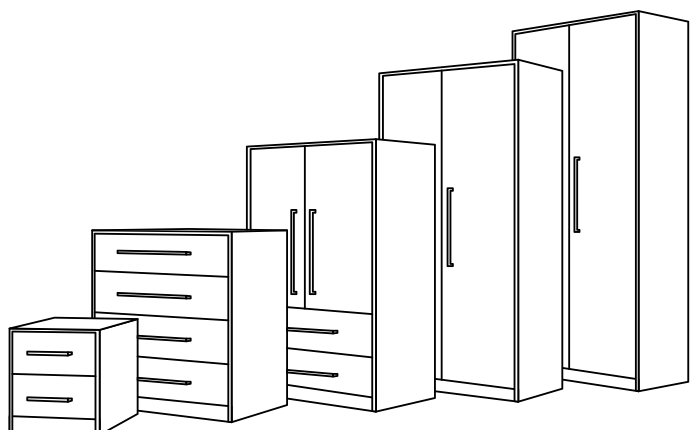

3 systèmes d'ouverture

- Portes
- Poignées

... de nombreuses solutions pour personnaliser votre dressing.