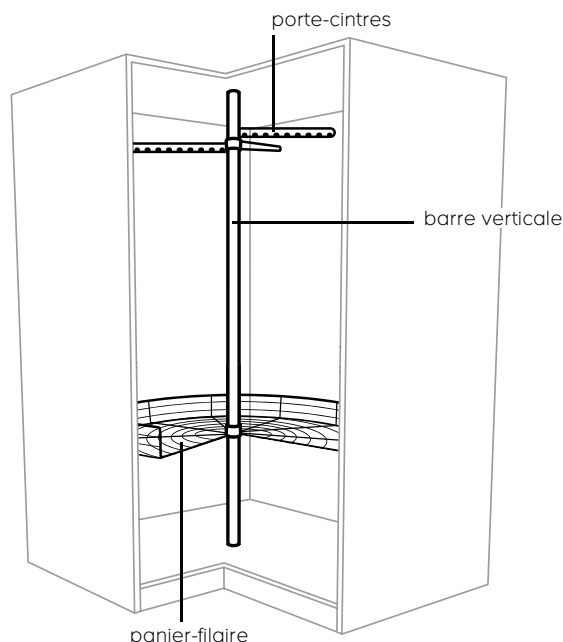

PENDERIE CIRCULAIRE

COMPATIBLE AVEC L'EXTENSION D'ANGLE ET LES CAISSONS DE PROFONDEUR 56,6 cm		
BARRE VERTICALE acier chromé	Ø 5 x H. 230 cm	
	Réf. 3454976940759	30€
PORTE-CINTRES ROTATIF acier finition poudre époxy	Ø 69 x H. 7 cm	
	Réf. 3454976940711	30€
PANIER FILAIRE ROTATIF acier finition poudre époxy	Ø 69 x H. 14 cm	
	Réf. 3454976940735	50€

COMPLÉTEZ VOTRE DRESSING AVEC LES PORTES ET ACCESSOIRES DE FINITION

PORTES BATTANTES

FOURNIES AVEC 4 CHARNIÈRES GRAND ANGLE D'OUVERTURE

Elles remplacent les charnières fournies avec l'extension d'angle. Fournies avec 2 ou 4 charnières selon les dimensions.

Matière : (1) Panneau de particules avec revêtement papier décor. (2) Panneau en fibres de bois moyenne densité avec revêtement PET. (3) Panneau en fibres de bois moyenne densité avec revêtement polypropylène et miroir ou verre.

1. **A** Blanc (1)   **B** Chêne (1)   **C** Chêne cendré (1)   **D** Blanc brillant (2)   **E** Anthracite brillant (2)

POUR CAISSON DE HAUTEUR 54,6 OU 102,6 cm (si combinées avec tiroirs)

COMPATIBLE CAISSON DE LARGEUR 75 cm									
l. 37,2 x H. 47,8 x Ep. 1,6 cm*	A	Réf. 5052931429363	15€	B	Réf. 5052931429370	15€	C	Réf. 5052931429387	15€
	D	Réf. 3663602046509	25€	E	Réf. 3663602046585	25€			
COMPATIBLE CAISSON DE LARGEUR 50 ET 100 cm									
l. 49,7 x H. 47,8 x Ep. 1,8 cm*	A	Réf. 5052931429264	20€	B	Réf. 5052931429271	20€	C	Réf. 5052931429288	20€
	D	Réf. 3663602000327	30€	E	Réf. 3663602000402	30€			

POUR CAISSON DE HAUTEUR 102,6 OU 150,6 cm (si combinées avec tiroirs)

COMPATIBLE CAISSON DE LARGEUR 75 cm									
l. 37,2 x H. 95,8 x Ep. 1,6 cm*	A	Réf. 5052931429394	20€	B	Réf. 5052931429400	20€	C	Réf. 5052931429417	20€
	D	Réf. 3663602046516	25€	E	Réf. 3663602046592	25€			
COMPATIBLE CAISSON DE LARGEUR 50 ET 100 cm									
l. 49,7 x H. 95,8 x Ep. 1,8 cm*	A	Réf. 5052931429295	25€	B	Réf. 5052931429301	25€	C	Réf. 5052931429318	25€
	D	Réf. 3663602000334	40€	E	Réf. 3663602000419	40€			

POUR CAISSON DE HAUTEUR 150,6 cm

COMPATIBLE CAISSON DE LARGEUR 75 cm									
l. 37,2 x H. 144 x Ep. 1,6 cm	A	Réf. 5052931429424	25€	B	Réf. 5052931429448	25€	C	Réf. 5052931429455	25€
	D	Réf. 3663602046523	35€	E	Réf. 3663602046608	35€			
COMPATIBLE CAISSON DE LARGEUR 50 ET 100 cm									
l. 49,7 x H. 144 x Ep. 1,8 cm	A	Réf. 5052931429332	30€	B	Réf. 5052931429349	30€	C	Réf. 5052931429356	30€
	D	Réf. 3663602000341	40€	E	Réf. 3663602000426	40€