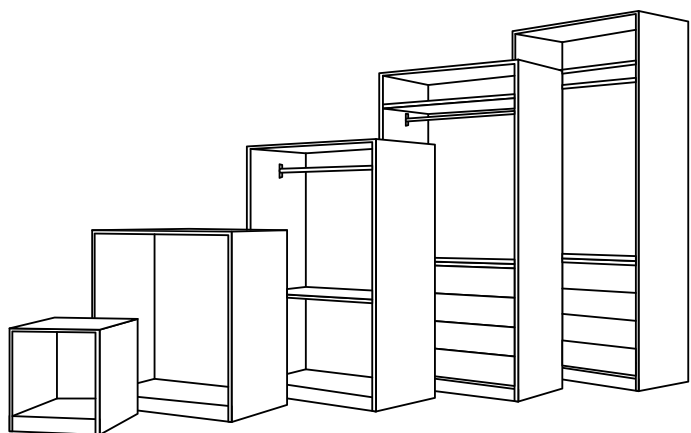

## 1 CHOISISSEZ LA TAILLE DE VOS CAISSONS EN FONCTION DE VOTRE ESPACE

- 5 hauteurs
- 3 largeurs
- 2 profondeurs
- 2 caissons d'angle

casto 3D rangement

Choisissez, concevez, chiffrez votre projet de dressing Darwin avec notre logiciel de conception 3D.

## 2 CHOISISSEZ VOTRE AMÉNAGEMENT INTÉRIEUR

- Tablettes
- 3 modèles de tiroirs
- Séparateurs de caisson
- Meuble range-chaussures
- Accessoires