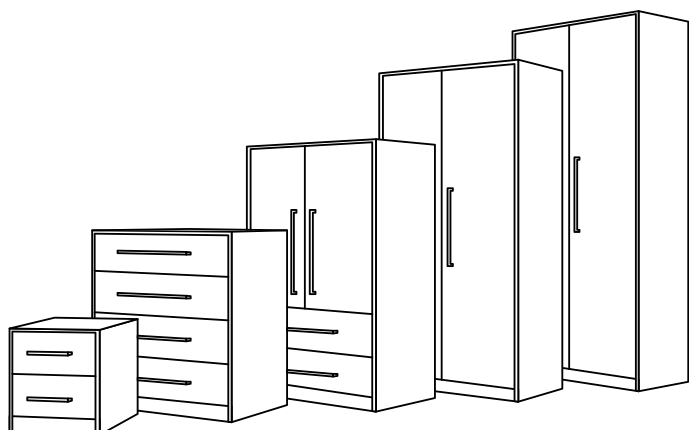

1 CHOISISSEZ LA TAILLE DE VOS CAISSONS EN FONCTION DE VOTRE ESPACE

- 5 hauteurs
- 3 largeurs
- 2 profondeurs
- 2 caissons d'angle

casto 3D rangement

Choisissez, concevez, chiffrez votre projet de dressing Darwin avec notre logiciel de conception 3D.

2 CHOISISSEZ VOTRE AMÉNAGEMENT INTÉRIEUR

- Tablettes
- 3 modèles de tiroirs
- Séparateurs de caisson
- Meuble range-chaussures
- Accessoires

3 CHOISISSEZ VOS FINITIONS

3 systèmes d'ouverture

Portes battantes