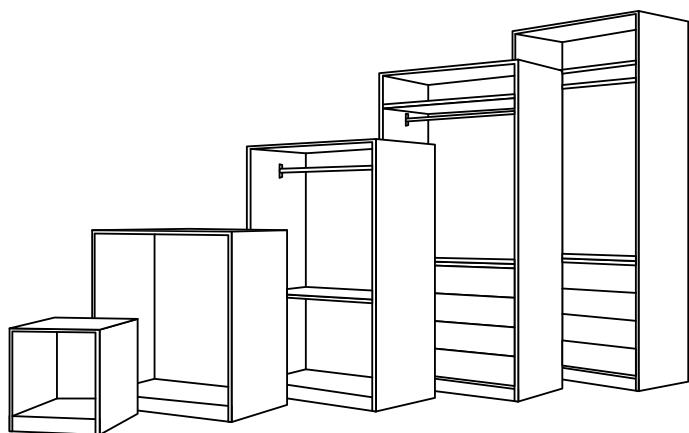

1 CHOISISSEZ LA TAILLE DE VOS CAISSONS EN FONCTION DE VOTRE ESPACE

- 5 hauteurs
- 3 largeurs
- 2 profondeurs
- 2 caissons d'angle

casto 3D rangement

Choisissez, concevez, chiffrez votre projet de dressing Darwin avec notre logiciel de conception 3D.

2 CHOISISSEZ VOTRE AMÉNAGEMENT INTÉRIEUR

- Tablettes
- 3 modèles de tiroirs
- Séparateurs de caisson
- Meuble range-chaussures
- Accessoires

3 CHOISISSEZ VOS FINITIONS

3 systèmes d'ouverture

Portes battantes

LE LONG D'UN MUR

SOUS LES COMBLES

SOUS UN TOIT INCLINÉ

DANS UN ANGLE

CHOISISSEZ LES PORTES EN FONCTION DE LA TAILLE DES CAISSONS SELON LES SCHÉMAS CI-DESSOUS

POUR UN CAISSON SIMPLE (largeur 50 cm*)

POUR UN CAISSON DOUBLE (largeur 75 cm*)