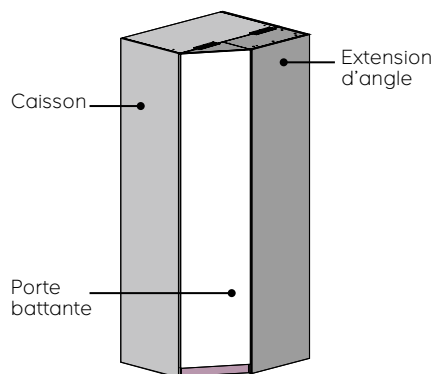

DESSUS RENFORCÉ POUR LES LARGEURS 75 ET 100 CM GRÂCE AUX BARRES DE RENFORT MÉTAL (INCLUSES DANS LE COLIS)

NOS VIDÉOS SUR

Castorama Darwin

EXTENSIONS D'ANGLE

FOURNIES AVEC 4 CHARNIÈRES GRAND ANGLE D'OUVERTURE

Matière : panneau de particules avec revêtement papier décor.

• EXTENSIONS D'ANGLE COMPATIBLES AVEC LES CAISSONS DE LARGEUR 75 ET 100 CM, DE PROFONDEUR 56,6 CM ET DE HAUTEUR 200,4 ET 235,6 CM

• POUR INSTALLER UNE PORTE DE 50 CM SUR UN ANGLE : ASSOCIER 1 CAISSON I. 100 CM AVEC L'EXTENSION D'ANGLE. POUR INSTALLER UNE PORTE, IL FAUT REMPLACER LES CHARNIÈRES FOURNIES AVEC L'EXTENSION PAR CELLES FOURNIES AVEC LA PORTE.