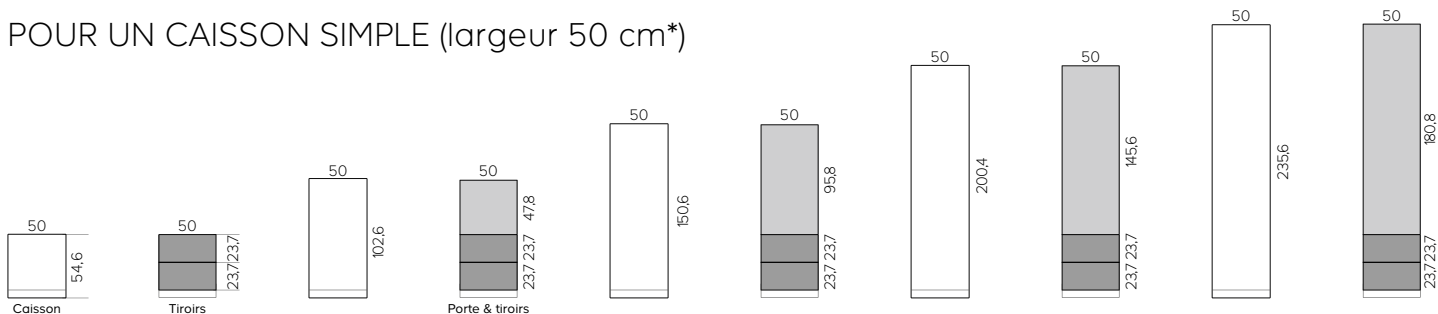

LE LONG D'UN MUR

SOUS LES COMBLES

SOUS UN TOIT INCLINÉ

DANS UN ANGLE

CHOISISSEZ LES PORTES EN FONCTION DE LA TAILLE DES CAISSONS SELON LES SCHÉMAS CI-DESSOUS

POUR UN CAISSON SIMPLE (largeur 50 cm*)

POUR UN CAISSON DOUBLE (largeur 75 cm*)