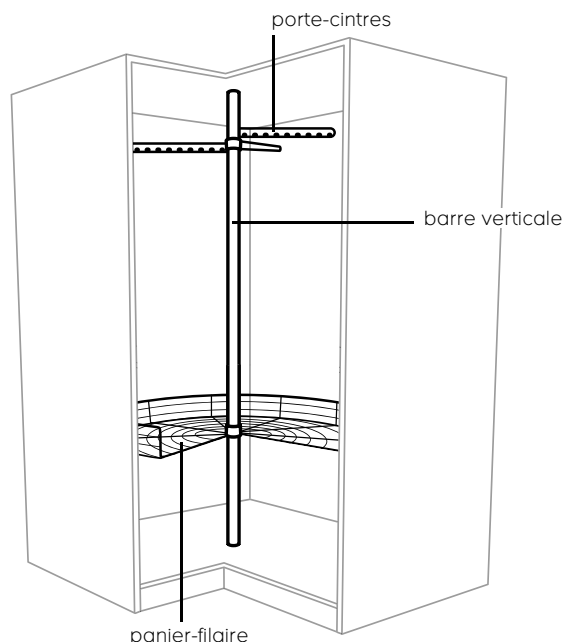

TOUS LES ACCESSOIRES DARWIN SONT GARANTIS 3 ANS

BARRES DE PENDERIE

Matière : acier finition poudre époxy et alliage de zinc revêtement nickel.

LARGEUR 50 cm	LARGEUR 75 cm	LARGEUR 100 cm
l. 46,2 x P. 2 x H. 4,8 cm	l. 71,2 x P. 2 x H. 4,8 cm	l. 96,2 x P. 2 x H. 4,8 cm
Réf. 3454975891304 5€	Réf. 3454975891311 6,50€	Réf. 3454975891298 7,20€

NOS VIDÉOS SUR

Castorama Accessoires Darwin

BARRE DE PENDERIE D'ANGLE

Matière : acier finition poudre époxy et alliage de zinc.

LARGEUR 100 cm POUR CAISSON DE PROFONDEUR 56,6 cm

l. 54 x P. 1,95 x H. 4,8 cm	Réf. 5052931522453 9€
-----------------------------	-----------------------

À COMBINER AVEC UNE BARRE DE PENDERIE DE 75 OU 100 CM (SELON CAISSON)

PENDERIE CIRCULAIRE

COMPATIBLE AVEC L'EXTENSION D'ANGLE ET LES CAISSONS DE PROFONDEUR 56,6 cm		
BARRE VERTICALE acier chromé	Ø 5 x H. 230 cm	
	Réf. 3454976940759	30€
PORTE-CINTRES ROTATIF acier finition poudre époxy	Ø 69 x H. 7 cm	
	Réf. 3454976940711	30€
PANIER FILAIRE ROTATIF acier finition poudre époxy	Ø 69 x H. 14 cm	
	Réf. 3454976940735	50€