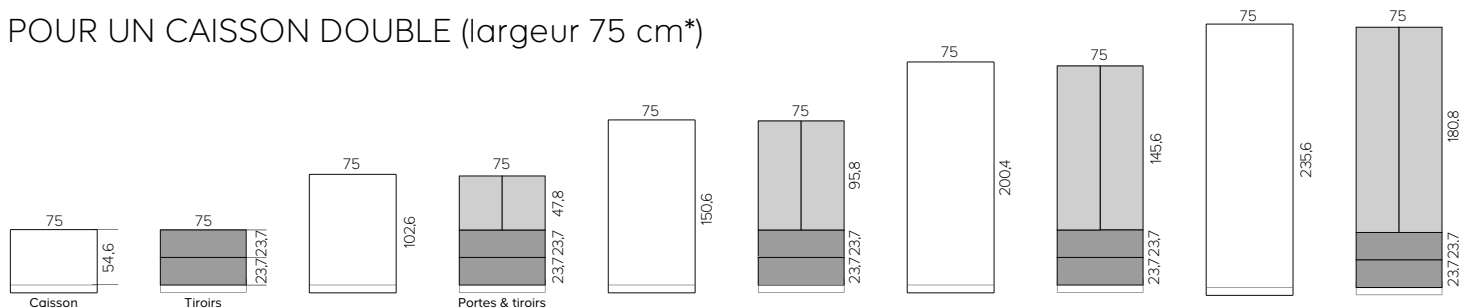

LE LONG D'UN MUR

SOUS LES COMBLES

SOUS UN TOIT INCLINÉ

DANS UN ANGLE

CHOISISSEZ LES PORTES EN FONCTION DE LA TAILLE DES CAISSONS SELON LES SCHÉMAS CI-DESSOUS

POUR UN CAISSON SIMPLE (largeur 50 cm*)

POUR UN CAISSON DOUBLE (largeur 75 cm*)