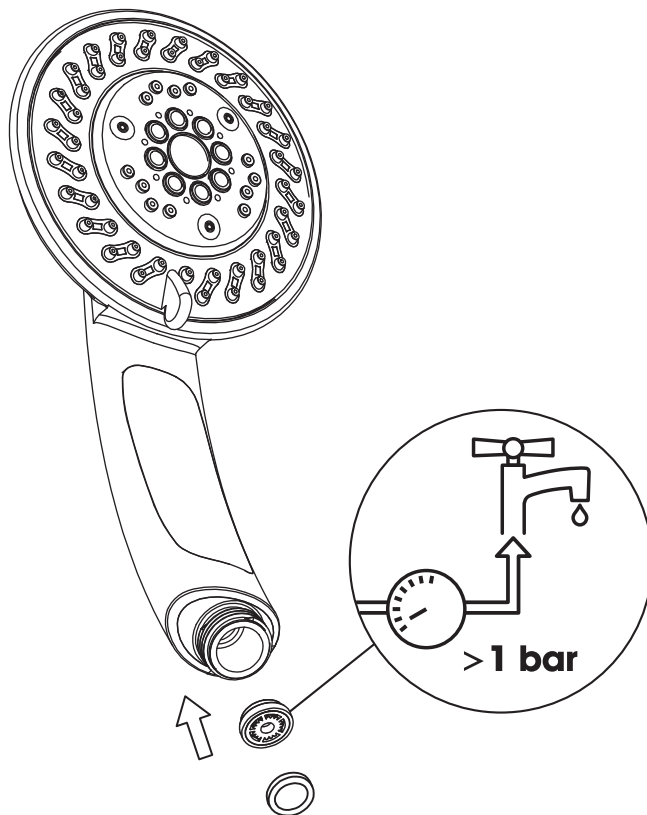

EN Use

RO Utilizare

FR Utilisation

ES Uso

PL Użytkowanie

PT Utilização

TR Kullanım