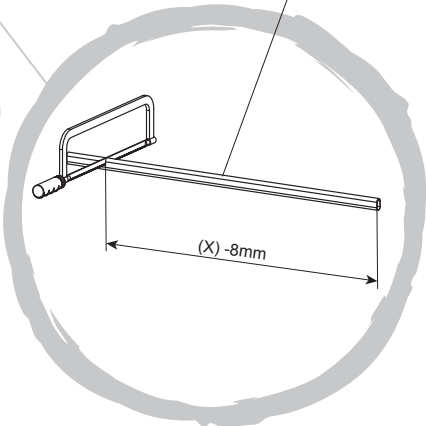

11

- EN Only if needed.
- FR Seulement si nécessaire
- PL Tylko wtedy gdy potrzebne
- RO Numai dacă este necesar
- ES Sólo si es necesario
- PT Apenas se necessário
- TR Sadece gerektiğinde