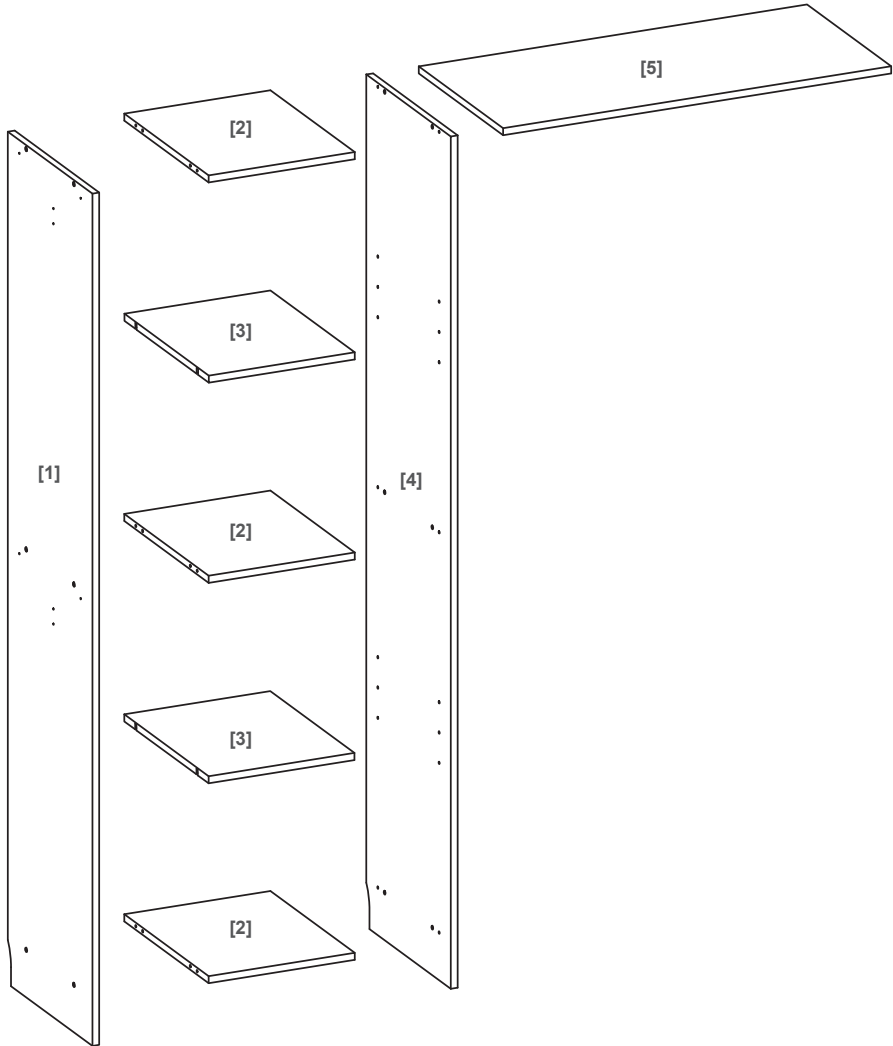

[H] x2

[I] x12

[J] x12

[K] x4

[L] x1

[M] x1

[N] x1

- EN Wardrobe storage 1 column 35 cm
- RO Kit de dulap de tip dressing 1 coloană 35 cm
- TR Giydırme kiti 1 sütun 35 cm

- FR Aménagement de placard 1 colonne 35 cm
- ES Kit vestidor 1 columna, 35 cm

- PL Garderoba 1 kolumna 35 cm
- PT Roupeiro em kit com 1 coluna de 35 cm

01

[D] x4

[1] x1

[4] x1

02

[G] x12