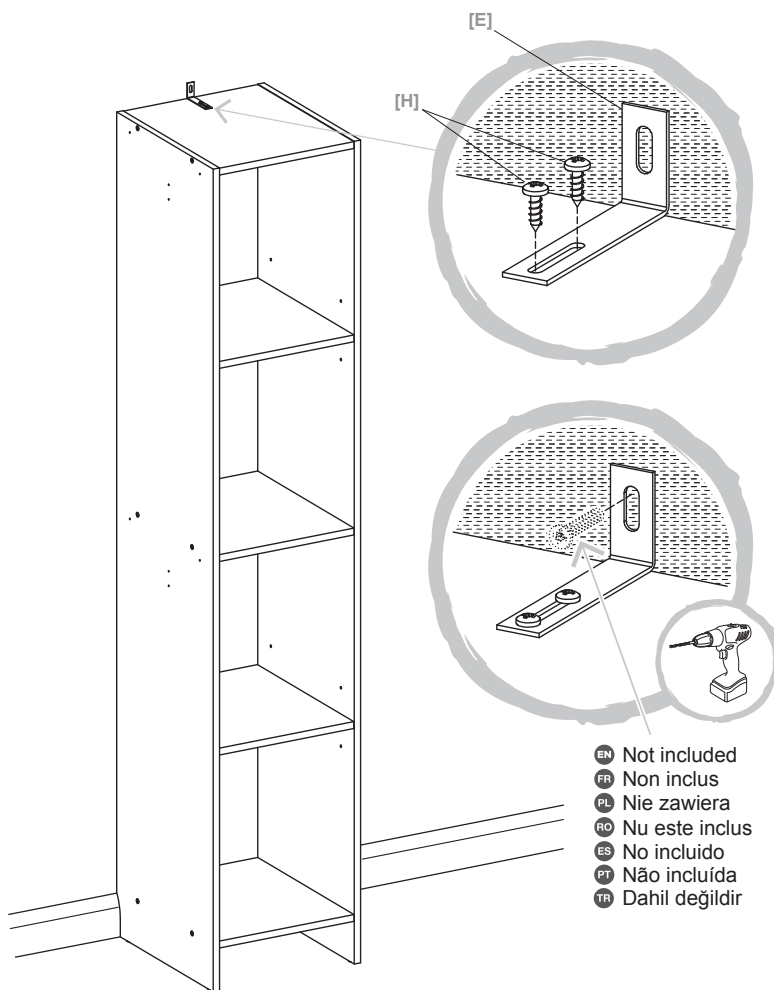

07

7

[E] x1

[H] x2

- EN Not included
- FR Non inclus
- PL Nie zawiera
- RO Nu este inclus
- ES No incluido
- PT Não incluída
- TR Dahil değildir