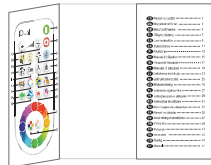

idual.com

Z1S03057