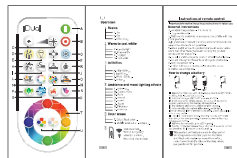

idual.com

Z1S03057