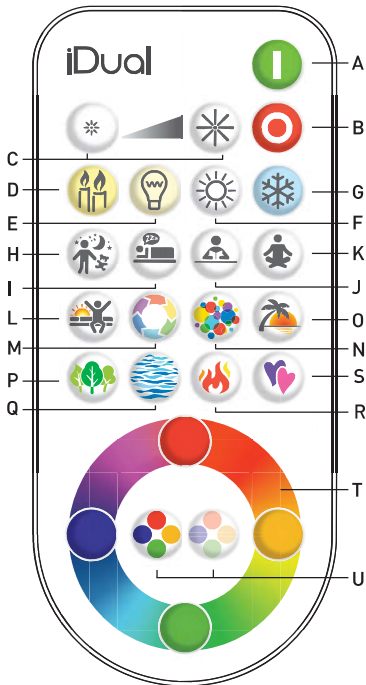

idual.com

Z1S03057

EN User Instruction	1
FR Manuel d'utilisation	3
PL Instrukcja użytkownika	5
DE Benutzerhinweise	7
RU Инструкция пользователя	9
RO Instrucțiuni de utilizare	11
ES Instrucciones	13
PT Instruções para o utilizador	15
TR Manuel	17

- T. Sélectionner couleur fixe ⁽⁷⁾
- U. Couleur vive / pastel - 3 étapes ⁽⁸⁾

⑥

Contrôle global ⁽⁹⁾
Portée large et longue

Contrôle sélectif ⁽⁹⁾
Portée étroite et courte

Instructions d'utilisation de la télécommande

Comment changer la batterie

- [1] Permet de régler l'intensité de la lumière. Non applicable à l'éclairage nocturne, de coucher, de réveil, ni aux scènes de couleurs.
- [2] Juste un soupçon de lumière chaude pour retrouver votre chemin la nuit.
- [3] Un doux blanc chaud qui diminue progressivement et lentement sur 21 minutes pour vous préparer à dormir, jusqu'à extinction complète.
- [4] Le mode blanc le plus lumineux, parfait pour travailler ou étudier.
- [5] Définit une atmosphère de détente avec une lumière chaude et douce.
- [6] D'une lumière froide et faible à un blanc chaud plus lumineux, un cycle de 8min 30s pour vous réveiller en douceur.
- [7] Sélectionnez la couleur de votre choix. L'appui sur un bouton à proximité va alors modifier la couleur progressivement. Il y a 7 étapes intermédiaires entre chaque bouton.
- [8] Ajuste la saturation des couleurs, du vif au pastel.
- [9] Avertissement : Des obstacles entre le produit et la télécommande peuvent perturber le fonctionnement de la télécommande IR.