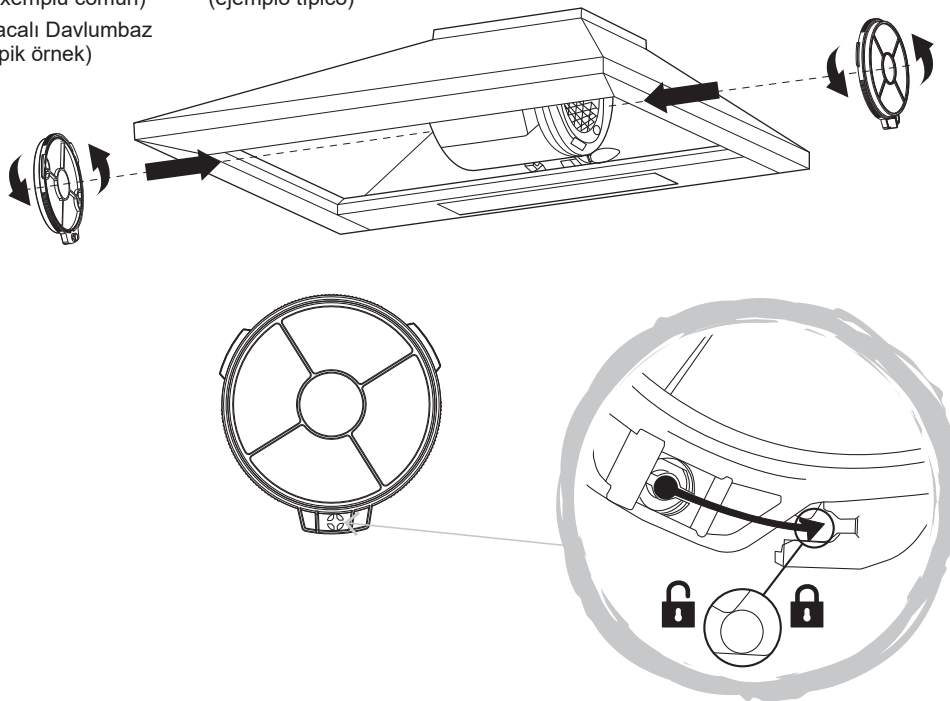

Chimney Hood (typical example)

FR Hotte cheminée (exemple type)	PL Okap kominowy (typowy przykład)	DE Rauchfang (typisches Beispiel)
RUS Каминная вытяжка (типовой образец)	RO Hotă tip coș de fum (exemplu comun)	ES Campana extractora (ejemplo típico)
PT Campânula (exemplo típico)	TR Bacalı Davlumbaz (tipik örnek)