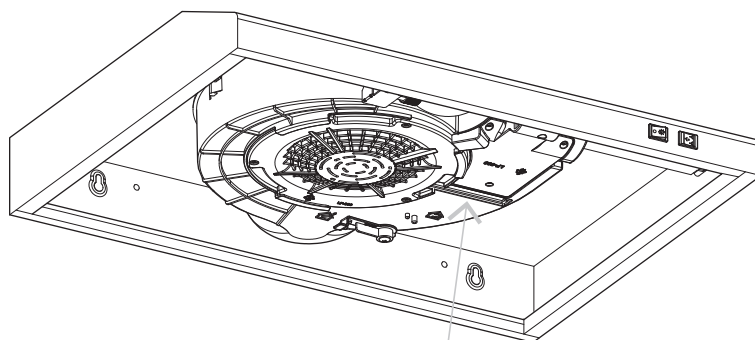

01

Visor Hood (typical example)

- FR Hotte visière (exemple type) PL Okap z osłoną (typowy przykład) DE Blendenhaube (typisches Beispiel)
 RUS Плоская вытяжка (типовой образец) RO Hotă capac (exemplu comun) ES Campana extractora con visiera (ejemplo típico)
 PT Exaustor com visor (exemplo típico) TR Siperlikli Davlumbaz (tipik örnek)