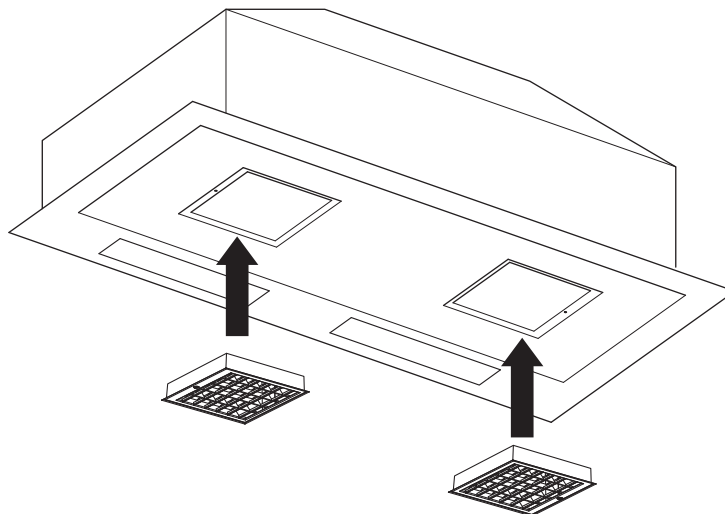

02

Canopy / Telescopic Hood (typical example)

FR Hotte aspirante/télescopique (exemple type)	PL Okap zadaszony/teleskopowy (typowy przykład)	DE Dunstabzugs-/Teleskophaube (typisches Beispiel)
RUS Навес/телескопическая вытяжка (типовой образец)	RO Hotă retractabilă (exemplu comun)	ES Campana extractora telescópica (ejemplo típico)
PT Exaustor telescópico/de cúpula (exemplo típico)	TR Kanopi/Teleskopik Davlumbaz (tipik örnek)