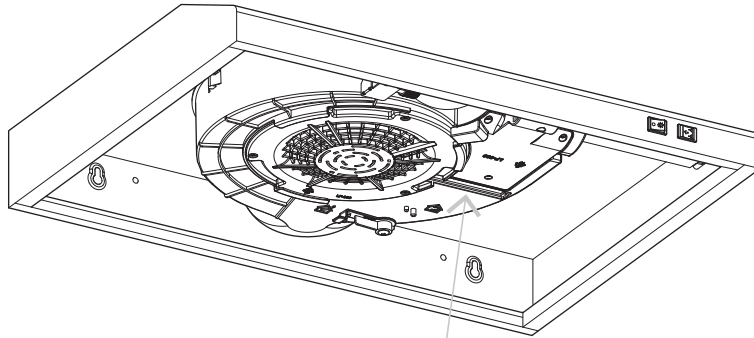

## Visor Hood (typical example)

- FR Hotte visière (exemple type)
- DE Blendenhaube (typisches Beispiel)
- PL Okap z osłoną (typowy przykład)
- RUS Плоская вытяжка (типовой образец)
- ES Campana extractora con visiera (ejemplo típico)
- RO Hotă capac (exemplu comun)
- PT Exaustor com visor (exemplo típico)
- TR Siperlikli Davlumbaz (tipik örnek)