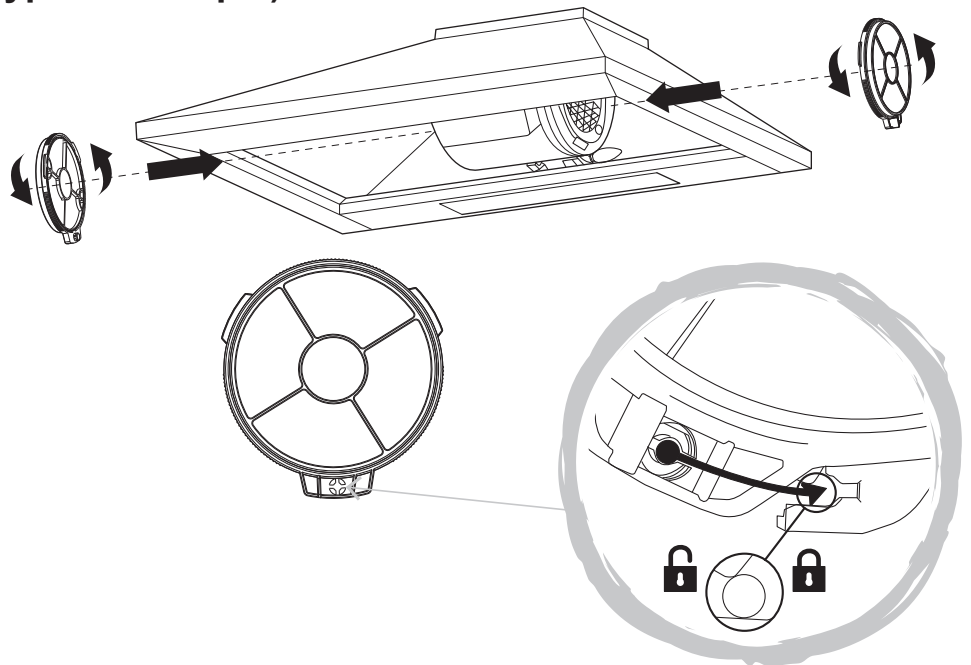

Chimney Hood (typical example)

- FR Hotte cheminée (exemple type)
- DE Rauchfang (typisches Beispiel)
- RO Hotă tip coș de fum (exemplu comun)
- ES Campana extractora (ejemplo típico)
- PT Campânula (exemplo típico)
- TR Bacalı Davlumbaz (tipik örnek)
- PL Okap kominowy (typowy przykład)
- RUS Каминная вытяжка (типовой образец)

Disposal - every 3 months

- FR Remplacer le filtre tous les 3 mois
- RO Înlocuire - la fiecare 3 luni
- TR İmha - her 3 ayda bir
- PL Utylizacja – wymieniać co 3 miesiące
- ES Desechar cada 3 meses
- DE Entsorgung – alle 3 Monate
- RUS Утилизация: каждые 3 месяца