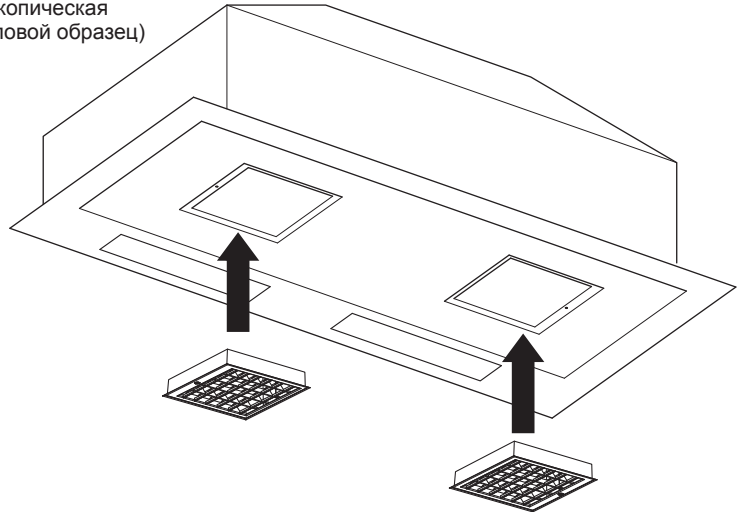

02

Canopy / Telescopic Hood (typical example)

- FR Hotte aspirante/télescopique (exemple type)
- DE Dunstabzugs-/Teleskophaube (typisches Beispiel)
- RO Hotă retractabilă (exemplu comun)
- ES Campana extractora telescópica (ejemplo típico)
- PT Exaustor telescópico/de cúpula (exemplo típico)
- TR Kanopi/Teleskopik Davlumbaz (tipik örnek)
- PL Okap zadaszony/teleskopowy (typowy przykład)
- RUS Навес/телескопическая вытяжка (типовой образец)