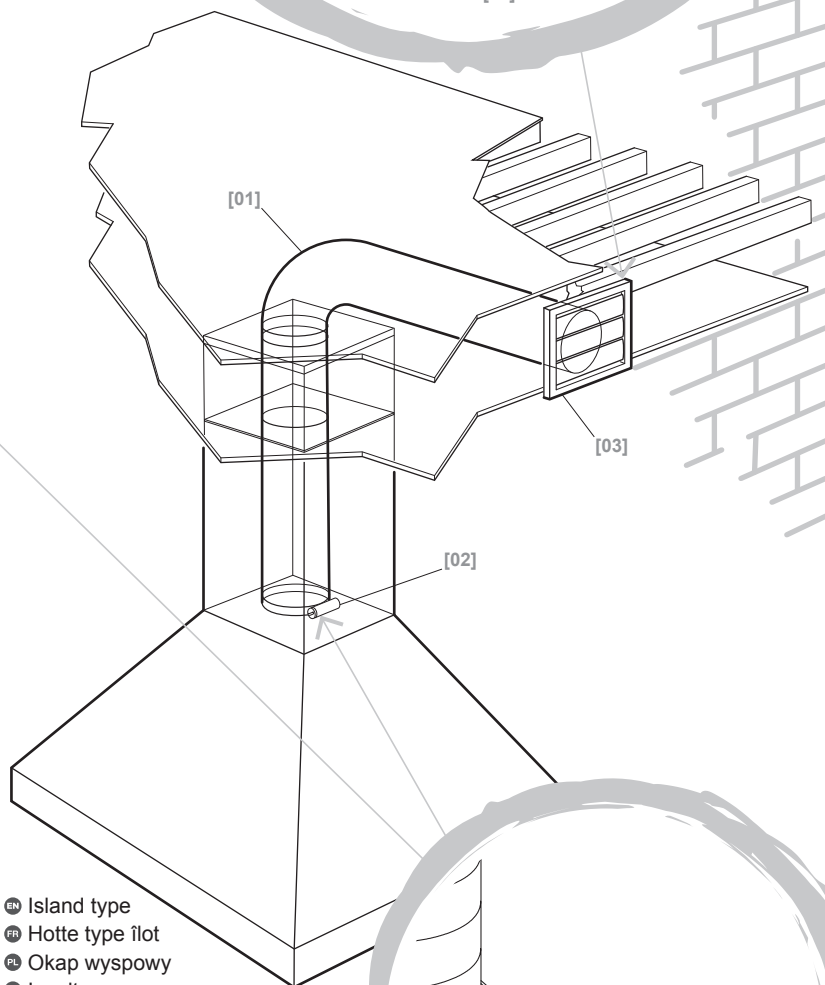

Vent Pack for Ducted Option 125mm 3663602843146 / 150mm 3663602843153

- FR** Pack d'aération pour option de conduit
125mm 3663602843146 / 150mm 3663602843153
- DE** Belüftungspaket für Option mit Rohr
125mm 3663602843146 / 150mm 3663602843153
- RO** Pachet evacuare pentru opțiunea cu conducte
125mm 3663602843146 / 150mm 3663602843153
- PT** Kit de respiradouro para a opção entubada
125mm 3663602843146 / 150mm 3663602843153

- PL** Zestaw wentylacyjny dla opcji z kanałem wyprowadzającym
125mm 3663602843146 / 150mm 3663602843153
- RUS** Вентиляционный комплект для варианта с воздуховодом
125mm 3663602843146 / 150mm 3663602843153
- ES** Kit de ventilación para la opción canalizada
125mm 3663602843146 / 150mm 3663602843153
- TR** Kanallı Seçenek için Havalandırma Paketi
125mm 3663602843146 / 150mm 3663602843153

- EN** Wall mounted
- FR** Montage mural
- PL** Produkt mocowany do ściany
- DE** Für Wandinstallation
- RUS** Настенный
- RO** Cu montare pe perete
- ES** Montaje en pared
- PT** Montado na parede
- TR** Duvara monte