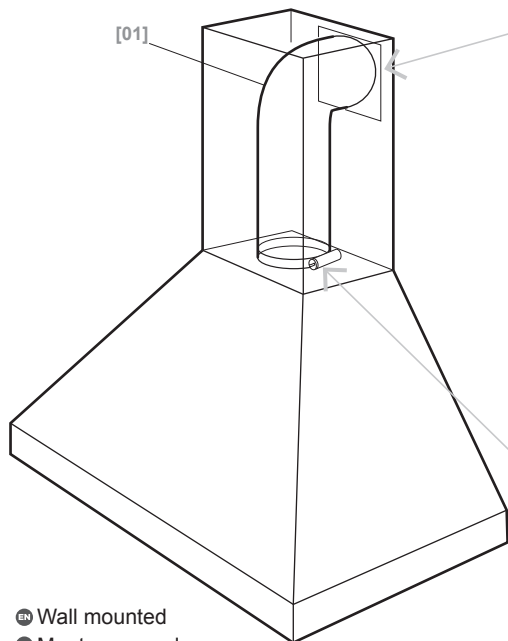

Vent Pack for Ducted Option 125mm 3663602843146 / 150mm 3663602843153

- FR** Pack d'aération pour option de conduit
125mm 3663602843146 / 150mm 3663602843153
- DE** Belüftungspaket für Option mit Rohr
125mm 3663602843146 / 150mm 3663602843153
- RO** Pachet evacuare pentru opțiunea cu conducte
125mm 3663602843146 / 150mm 3663602843153
- PT** Kit de respiradouro para a opção entubada
125mm 3663602843146 / 150mm 3663602843153

- PL** Zestaw wentylacyjny dla opcji z kanałem wyprowadzającym
125mm 3663602843146 / 150mm 3663602843153
- RUS** Вентиляционный комплект для варианта с воздуховодом
125mm 3663602843146 / 150mm 3663602843153
- ES** Kit de ventilación para la opción canalizada
125mm 3663602843146 / 150mm 3663602843153
- TR** Kanallı Seçenek için Havalandırma Paketi
125mm 3663602843146 / 150mm 3663602843153