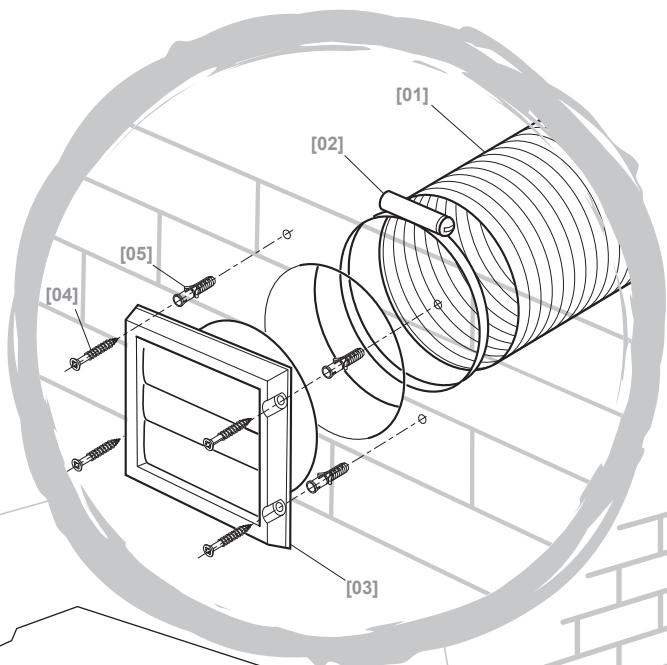

Vent Pack for Ducted Option 125mm 3663602843146 / 150mm 3663602843153

- FR** Pack d'aération pour option de conduit
125mm 3663602843146 / 150mm 3663602843153
- DE** Belüftungspaket für Option mit Rohr
125mm 3663602843146 / 150mm 3663602843153
- RO** Pachet evacuare pentru opțiunea cu conducte
125mm 3663602843146 / 150mm 3663602843153
- PT** Kit de respiradouro para a opção entubada
125mm 3663602843146 / 150mm 3663602843153

- EN** Wall mounted
- FR** Montage mural
- PL** Produkt mocowany do ściany
- DE** Für Wandinstallation
- RUS** Настенный
- RO** Cu montare pe perete
- ES** Montaje en pared
- PT** Montado na parede
- TR** Duvara monte