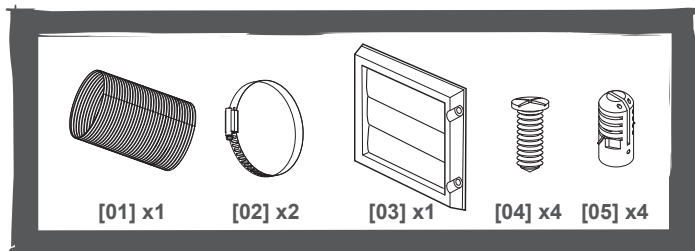

Vent Pack for Ducted Option 125mm 3663602843146 / 150mm 3663602843153

- FR** Pack d'aération pour option de conduit
125mm 3663602843146 / 150mm 3663602843153
- DE** Belüftungspaket für Option mit Rohr
125mm 3663602843146 / 150mm 3663602843153
- RO** Pachet evacuare pentru opțiunea cu conducte
125mm 3663602843146 / 150mm 3663602843153
- PT** Kit de respiradouro para a opção entubada
125mm 3663602843146 / 150mm 3663602843153

- PL** Zestaw wentylacyjny dla opcji z kanałem wyprowadzającym
125mm 3663602843146 / 150mm 3663602843153
- RUS** Вентиляционный комплект для варианта с воздуховодом
125mm 3663602843146 / 150mm 3663602843153
- ES** Kit de ventilación para la opción canalizada
125mm 3663602843146 / 150mm 3663602843153
- TR** Kanallı Seçenek için Havalandırma Paketi
125mm 3663602843146 / 150mm 3663602843153