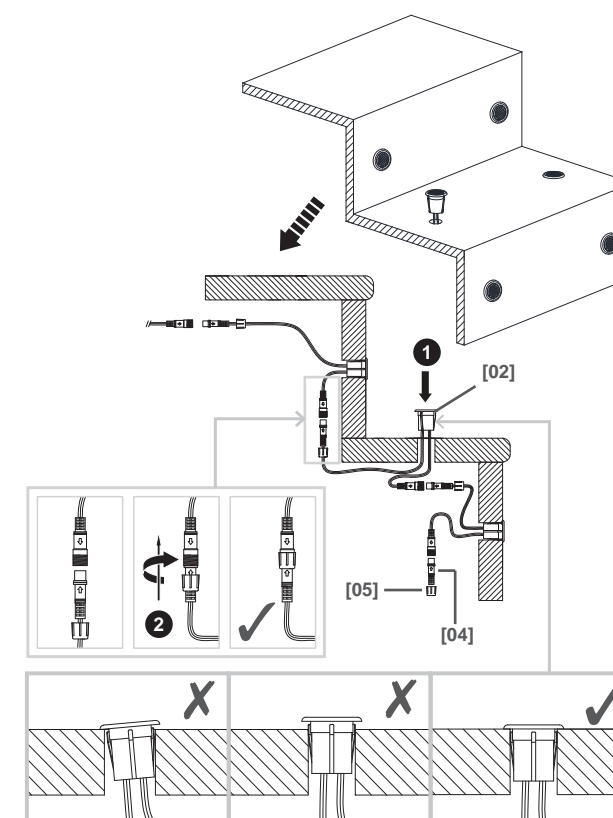

EAN: 3663602893097 / 3663602893103

74648 / 74649

Hattan

V11017

EN IMPORTANT - Please read carefully the separate safety guide before use.	FR S'il vous plaît lire attentivement le guide de sécurité séparé avant utilisation.	PL Proszę dokładnie zapoznać się z oddzielną instrukcją bezpieczeństwa przed użyciem.	DE Bitte lesen Sie die separaten Sicherheits-Sie vor Gebrauch.	RU Пожалуйста, внимательно прочитайте отдельное руководство по технике безопасности перед использованием.
NO Vå rugâm sâ citii cu atenție ghidul de siguranță separat înainte de utilizare.	ES Por favor, lea atentamente la guía de seguridad separado antes de su uso.	PT Por favor, leia atentamente o guia de segurança separado antes de usar.	TR Kullanımdan önce dikkatle ayrı emniyet kılavuzunu okuyun lütfen.	

x?

Ø23 mm

[01] x 1

0,3 m

[02] x 6

10 m

[03] x 1

[04] x 1

[05] x 1

[06] x 1

EN Assembly	FR Assemblage	PL Montaż
DE Montage	RUS Сборка	RO Asamblare
ES Montaje	PT Montagem	TR Kurulum

01

02

03

04

05

06

EN Care	FR Entretien	PL Pielęgnacja
DE Pflege	RUS Уход	RO Îngrijire
ES Cuidados	PT Cuidados	TR Bakım