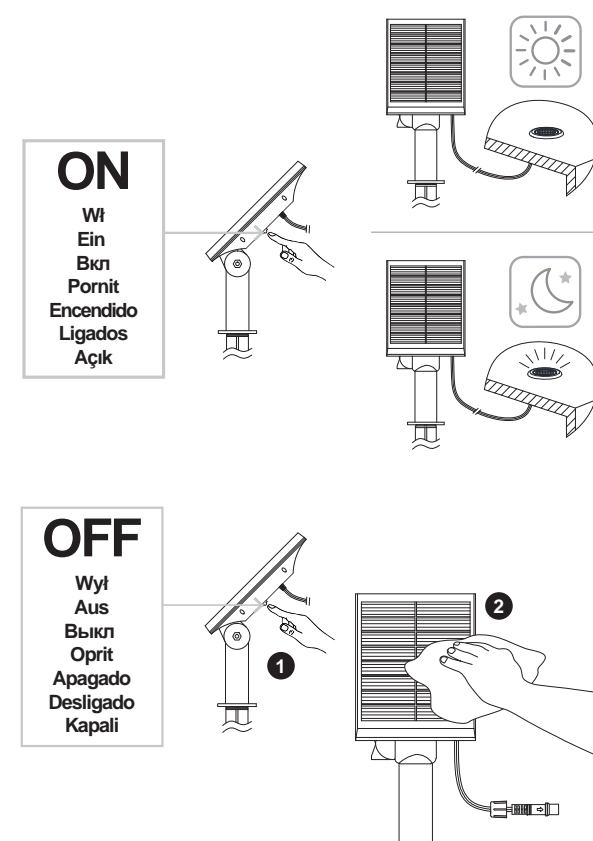

EN Care	FR Entretien	PL Pielęgnacja
DE Pflege	RUS Уход	RO Îngrijire
ES Cuidados	PT Cuidados	TR Bakım