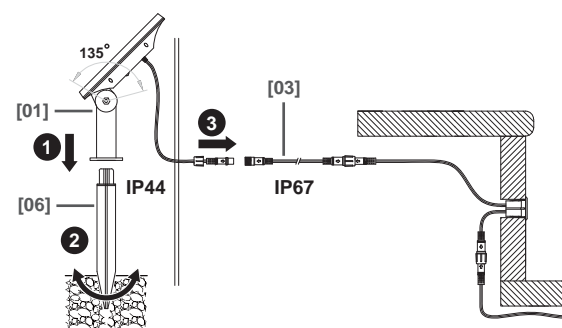

EAN: 3663602893097 / 3663602893103

74648 / 74649

Hattan

V11017

EN IMPORTANT - Please read carefully the separate safety guide before use.	FR S'il vous plaît lire attentivement le guide de sécurité séparé avant utilisation.	PL Proszę dokładnie zapoznać się z oddzielną instrukcją bezpieczeństwa przed użyciem.	DE Bitte lesen Sie die separaten Sicherheits-Sie vor Gebrauch.	RU Пожалуйста, внимательно прочитайте отдельное руководство по технике безопасности перед использованием.
NO Vå rugâm sâ citii cu atenție ghidul de siguranță separat înainte de utilizare.	ES Por favor, lea atentamente la guía de seguridad separado antes de su uso.	PT Por favor, leia atentamente o guia de segurança separado antes de usar.	TR Kullanımdan önce dikkatle ayrı emniyet kılavuzunu okuyun lütfen.	

x?

Ø23 mm

[01] x 1

0,3 m

[02] x 6

10 m

[03] x 1

[04] x 1

[05] x 1

[06] x 1

EN Assembly	FR Assemblage	PL Montaż
DE Montage	RUS Сборка	RO Asamblare
ES Montaje	PT Montagem	TR Kurulum

01

02

03

04

05

06

EN Care	FR Entretien	PL Pielęgnacja
DE Pflege	RUS Уход	RO Îngrijire
ES Cuidados	PT Cuidados	TR Bakım