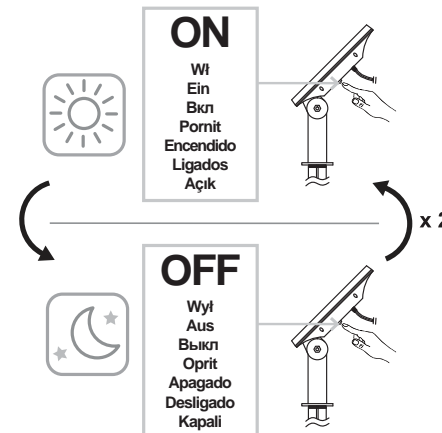

EAN: 3663602893097 / 3663602893103

74648 / 74649

Hattan

V11017

EN IMPORTANT - Please read carefully the separate safety guide before use.	FR S'il vous plaît lire attentivement le guide de sécurité séparé avant utilisation.	PL Proszę dokładnie zapoznać się z oddzielną instrukcją bezpieczeństwa przed użyciem.	DE Bitte lesen Sie die separaten Sicherheits-Sie vor Gebrauch.	RU Пожалуйста, внимательно прочитайте отдельное руководство по технике безопасности перед использованием.
NO Vå rugâm sâ citii cu atenție ghidul de siguranță separat înainte de utilizare.	ES Por favor, lea atentamente la guía de seguridad separado antes de su uso.	PT Por favor, leia atentamente o guia de segurança separado antes de usar.	TR Kullanımdan önce dikkatle ayrı emniyet kılavuzunu okuyun lütfen.	

x?

Ø23 mm

[01] x 1

0,3 m

[02] x 6

10 m

[03] x 1

[04] x 1

[05] x 1

[06] x 1

EN Assembly	FR Assemblage	PL Montaż
DE Montage	RUS Сборка	RO Asamblare
ES Montaje	PT Montagem	TR Kurulum

01

02

03

04

05

06

EN Care	FR Entretien	PL Pielęgnacja
DE Pflege	RUS Уход	RO Îngrijire
ES Cuidados	PT Cuidados	TR Bakım