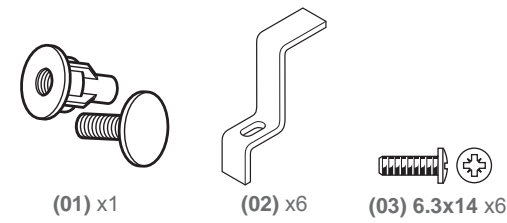

Ising Beige 1.5B
Bar code: 3663602901501

Ising Black 2B
Bar code: 3663602900856

Ising White 2B
Bar code: 3663602900887

Ising Grey 1B
Bar code: 3663602901198

Ising Beige 1B
Bar code: 3663602901495

Your product - **Votre produit** -
Twój produkt - **Ваша продукция** -
Ürününüz - **Su producto** - O seu produto
- **Produsul dumneavoastră**