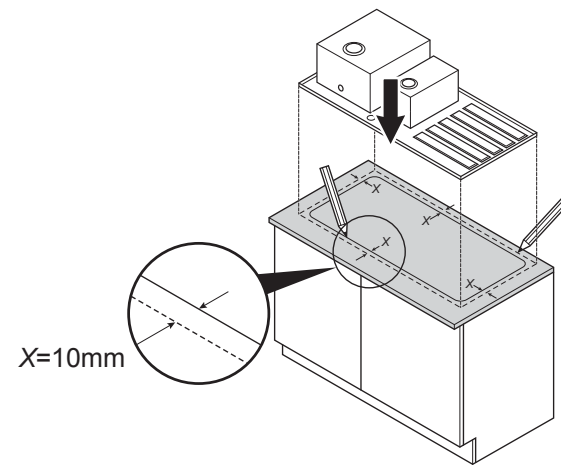

COOKE & LEWIS

Ising

Ising Black 1B
Bar code: 3663602900832

Ising White 1B
Bar code: 3663602900863

Ising Black 1.5B
Bar code: 3663602900849

Ising White 1.5B
Bar code: 3663602900870

Ising Grey 1.5B
Bar code: 3663602901204

Ising Beige 1.5B
Bar code: 3663602901501

Ising Black 2B
Bar code: 3663602900856

Ising White 2B
Bar code: 3663602900887

Ising Grey 1B
Bar code: 3663602901198

Ising Beige 1B
Bar code: 3663602901495

Your product - **Votre produit** -
Twój produkt - **Ваша продукция** -
Ürününüz - **Su producto** - O seu produto
- **Produsul dumneavoastră**

You will need - **Vous aurez besoin de** -
Będziesz potrzebował - **Вам**
потребуется - İhtiyacınız olacak -
Necesitará - Precisa de - **Veți avea**
nevoie de

01

02

03

04

silicone
silicona
silikonu
silikon
СИЛИКОН
siliconul

05

Not included
Non inclus
Nie zawiera
Не прилагается

Dahil değildir
No incluido
Não incluída
Nu este inclus

06

(01) x1

(01)

06

Not included
Non inclus
Nie zawiera
Не прилагается

Dahil değildir
No incluido
Não incluída
Nu este inclus

07

(02) x6

(03) 6.3x14 x6

08

silicone
silicona
silikonu

silikon
силикон
siliconul

09

10

Max 45mm
Min 38mm

< 38mm