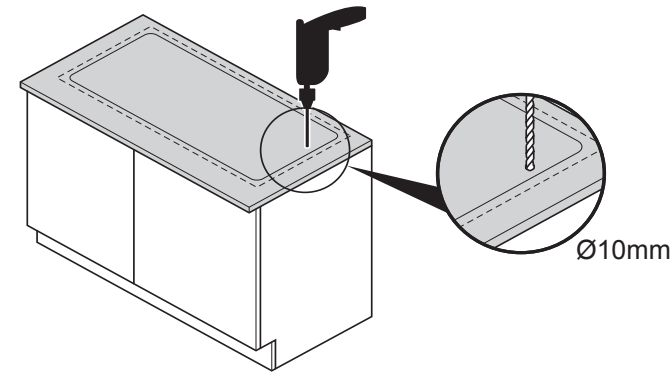

COOKE & LEWIS

Ising

Ising Black 1B
Bar code: 3663602900832

Ising White 1B
Bar code: 3663602900863

Ising Black 1.5B
Bar code: 3663602900849

Ising White 1.5B
Bar code: 3663602900870

Ising Grey 1.5B
Bar code: 3663602901204

Ising Beige 1.5B
Bar code: 3663602901501

Ising Black 2B
Bar code: 3663602900856

Ising White 2B
Bar code: 3663602900887

Ising Grey 1B
Bar code: 3663602901198

Ising Beige 1B
Bar code: 3663602901495

Your product - **Votre produit** -
Twój produkt - **Ваша продукция** -
Ürününüz - **Su producto** - O seu produto
- **Produsul dumneavoastră**

You will need - **Vous aurez besoin de** -
Będziesz potrzebował - **Вам**
потребуется - İhtiyacınız olacak -
Necesitará - Precisa de - **Veți avea**
nevoie de

01

02

03

04

silicone
silicona
silikonu
silikon
СИЛИКОН
siliconul

05

Not included
Non inclus
Nie zawiera
Не прилагается

Dahil değildir
No incluido
Não incluída
Nu este inclus

06

(01) x1

(01)

06

Not included
Non inclus
Nie zawiera
Не прилагается

Dahil değildir
No incluido
Não incluída
Nu este inclus

07

(02) x6

(03) 6.3x14 x6

08

silicone
silicona
silikonu

silikon
силикон
siliconul

09

10

Max 45mm
Min 38mm

< 38mm