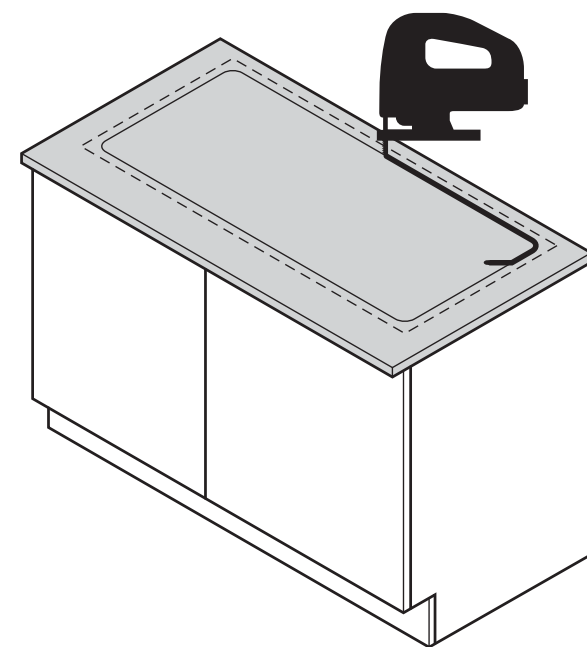

COOKE & LEWIS™

Galvani

Your product - Votre produit -
Twój produkt - Ваша продукция -
Ürününüz - Su producto - O seu produto
- Produsul dumneavoastră

You will need - Vous aurez besoin de -
Będziesz potrzebował - Вам
потребуется - İhtiyacınız olacak -
Necesitará - Precisa de - Veți avea
nevoie de

01

02

03

04

05

Not included
Non inclus
Nie zawiera
He прилагается

Dahil değildir
No incluido
Não incluída
Nu este inclus

06

07

Not included
Non inclus
Nie zawiera
He прилагается
Dahil değildir
No incluido
Não incluída
Nu este inclus

08

silicone
silicona
silikonu
silikon
силикон
siliconul

09

10

Max 40mm
Min 28mm

< 28mm

11

Not included
Non inclus
Nie zawiera
He прилагается
Dahil değildir
No incluido
Não incluída
Nu este inclus