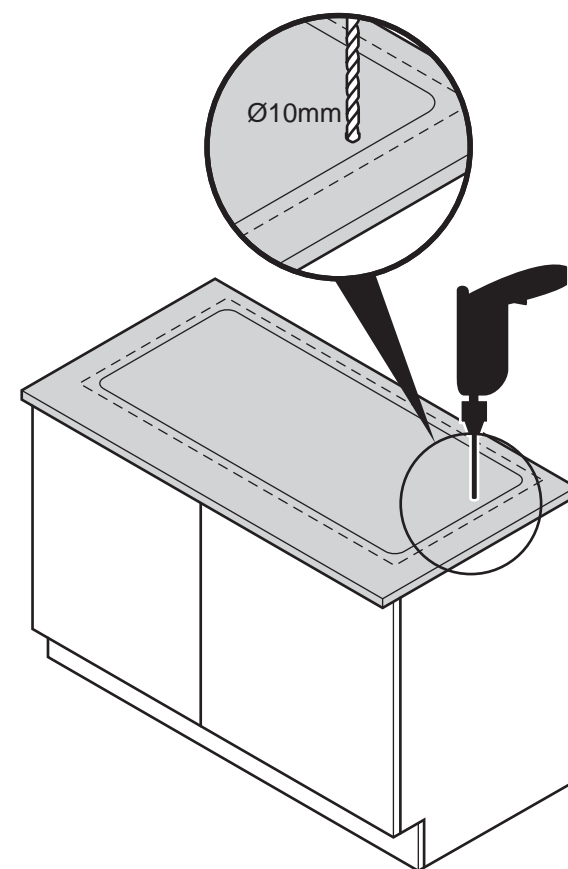

COOKE & LEWIS™

Galvani

Your product - Votre produit -
Twój produkt - Ваша продукция -
Ürününüz - Su producto - O seu produto
- Produsul dumneavoastră

You will need - Vous aurez besoin de -
Będziesz potrzebował - Вам
потребуется - İhtiyacınız olacak -
Necesitará - Precisa de - Veți avea
nevoie de

01

02

03

04

05

Not included
Non inclus
Nie zawiera
He прилагается

Dahil değildir
No incluido
Não incluída
Nu este inclus

06

07

Not included
Non inclus
Nie zawiera
He прилагается
Dahil değildir
No incluido
Não incluída
Nu este inclus

08

silicone
silicona
silikonu
silikon
силикон
siliconul

09

10

Max 40mm
Min 28mm

< 28mm

11

Not included
Non inclus
Nie zawiera
He прилагается
Dahil değildir
No incluido
Não incluída
Nu este inclus