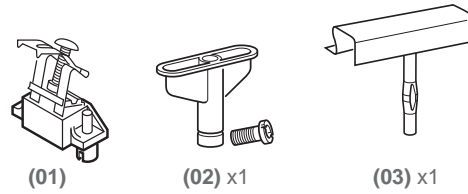

1.5 Bowl Grey Sink
Bar code: 3663602901273

2 Bowl Black Sink
Bar code: 3663602901075

2 Bowl White Sink
Bar code: 3663602901259

2 Bowl Grey Sink
Bar code: 3663602901280

Your product - Votre produit -
Twój produkt - Ваша продукция -
Ürününüz - Su producto - O seu produto
- Produsul dumneavoastră