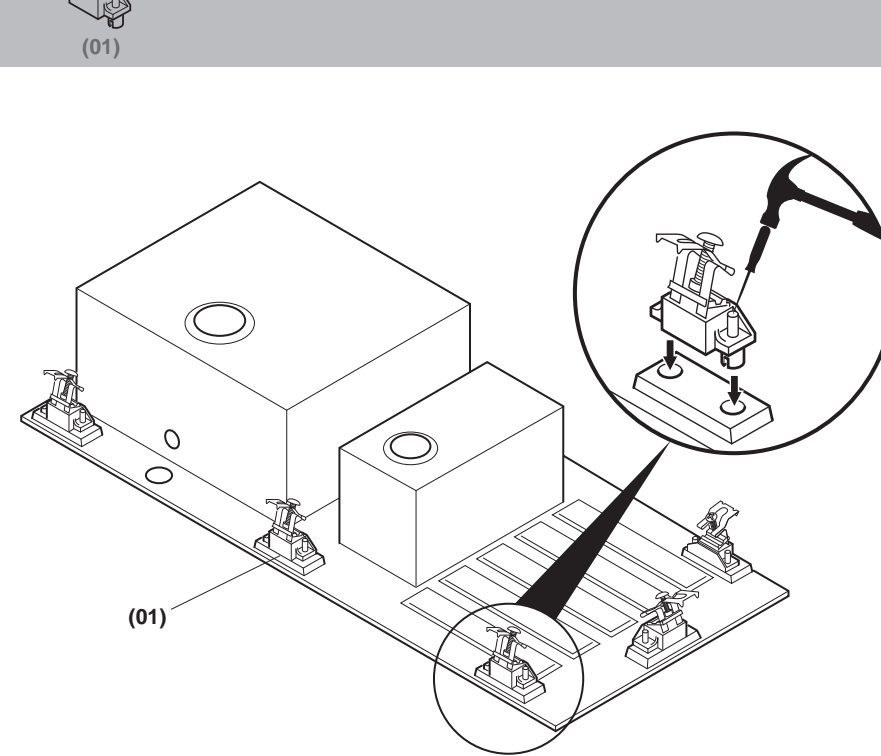

05

Not included
Non inclus
Nie zawiera
He прилагается

Dahil değildir
No incluido
Não incluída
Nu este inclus

06