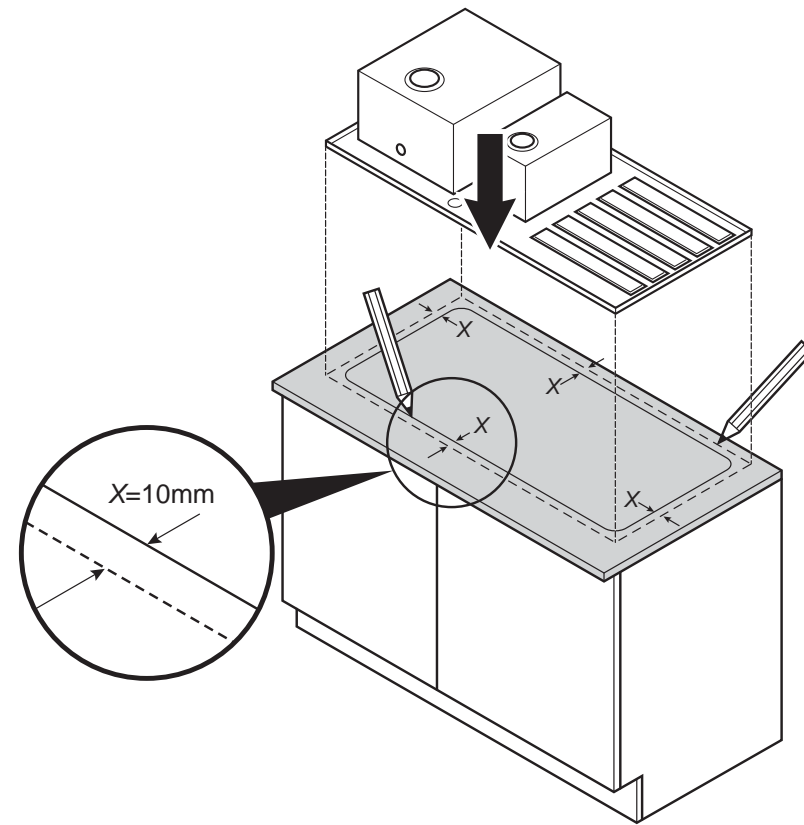

COOKE & LEWIS™

Galvani

Your product - Votre produit -
Twój produkt - Ваша продукция -
Ürününüz - Su producto - O seu produto
- Produsul dumneavoastră

You will need - Vous aurez besoin de -
Będziesz potrzebował - Вам
потребуется - İhtiyacınız olacak -
Necesitará - Precisa de - Veți avea
nevoie de

01

02