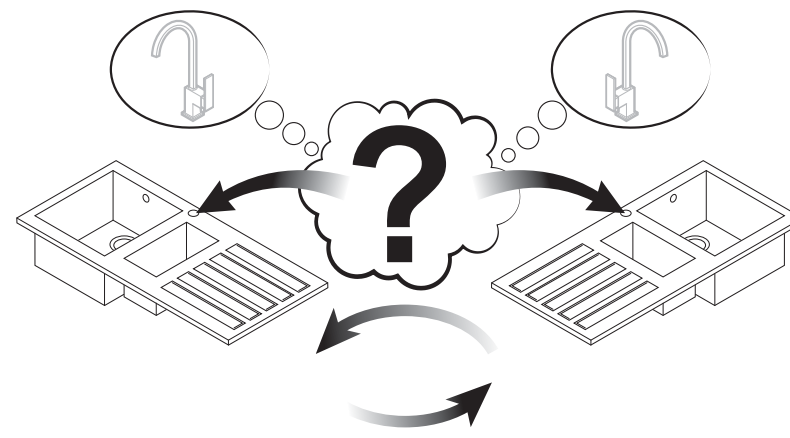

COOKE & LEWIS™

Galvani

Your product - Votre produit -
Twój produkt - Ваша продукция -
Ürününüz - Su producto - O seu produto
- Produsul dumneavoastră

You will need - Vous aurez besoin de -
Będziesz potrzebował - Вам
потребуется - İhtiyacınız olacak -
Necesitará - Precisa de - Veți avea
nevoie de

01

02

03

04

05

Not included
Non inclus
Nie zawiera
He прилагается

Dahil değildir
No incluido
Não incluída
Nu este inclus

06

07

Not included
Non inclus
Nie zawiera
He прилагается
Dahil değildir
No incluido
Não incluída
Nu este inclus

08

silicone
silicona
silikonu
silikon
силикон
siliconul

09

10

Max 40mm
Min 28mm

< 28mm

11

Not included
Non inclus
Nie zawiera
He прилагается
Dahil değildir
No incluido
Não incluída
Nu este inclus