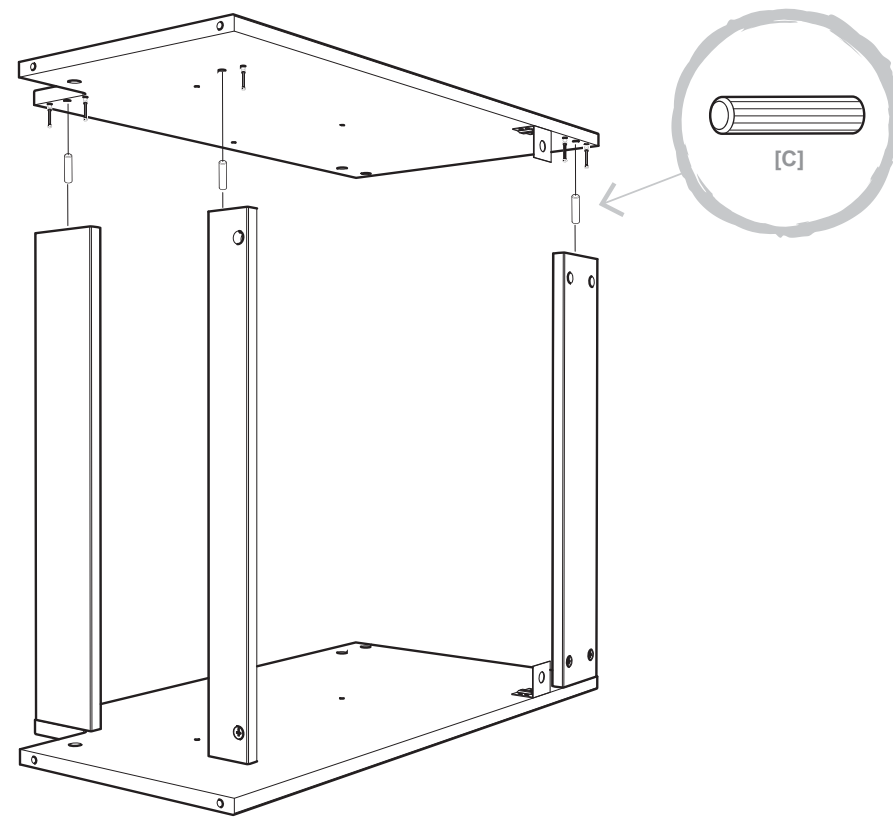

03

[B] x5

6

05

[B] x5

7

04

[C] x3

06

[C] x2

[B] x6