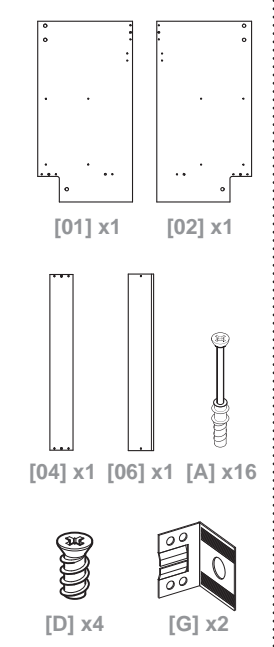

[Q] x8
(Ø5 x 40mm)

[K] x2

[L] x6
(Ø3.5 x 15mm)

[01] x1

[03] x2

[04] x1

[05] x1

[06] x1

FR Meuble sous-vasque à poser
 RU Напольный шкаф под раковину
 PT Móvel para lavatório independente

PL Szafka umywalkowa wolnostojąca
 RO Dulap de chiuvetă cu instalare autonomă
 TR Lavabo dolabı

4

EN Assembly
 FR Assemblage
 PL Montaż
 DE Montage
 RU Сборка
 RO Asamblare
 ES Montaje
 PT Montagem
 TR Kurulum

5

01

02

03

[B] x5

6

05

[B] x5