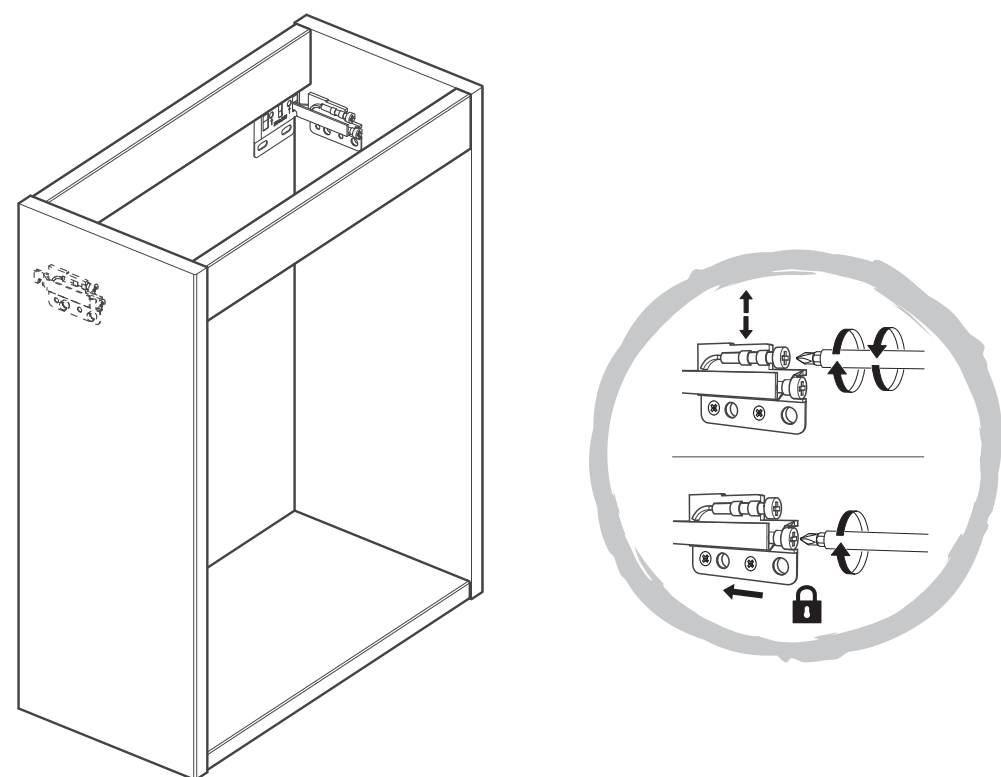

11

10

13

[M] x2

[P] x4

[05] x1

11

12

[I] x1 [J] x1

14