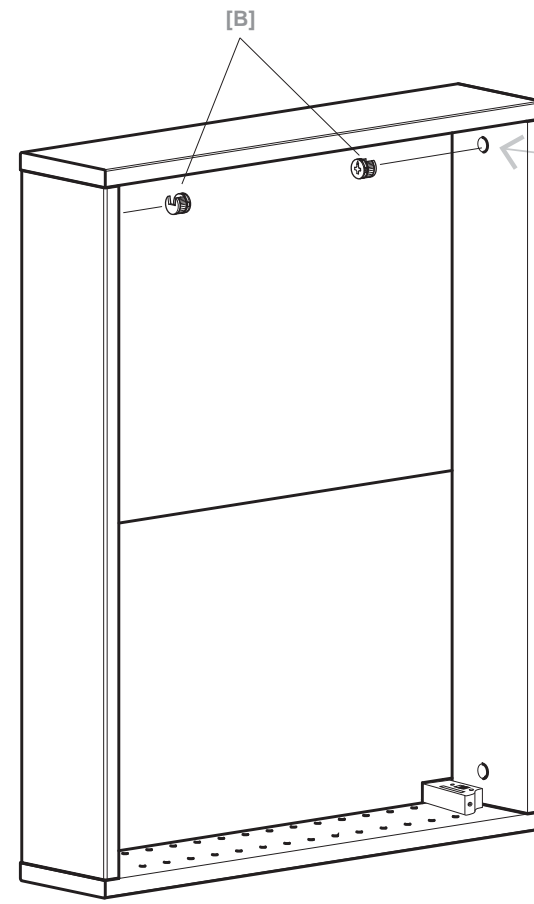

6

05

[B] x2

[E] x2