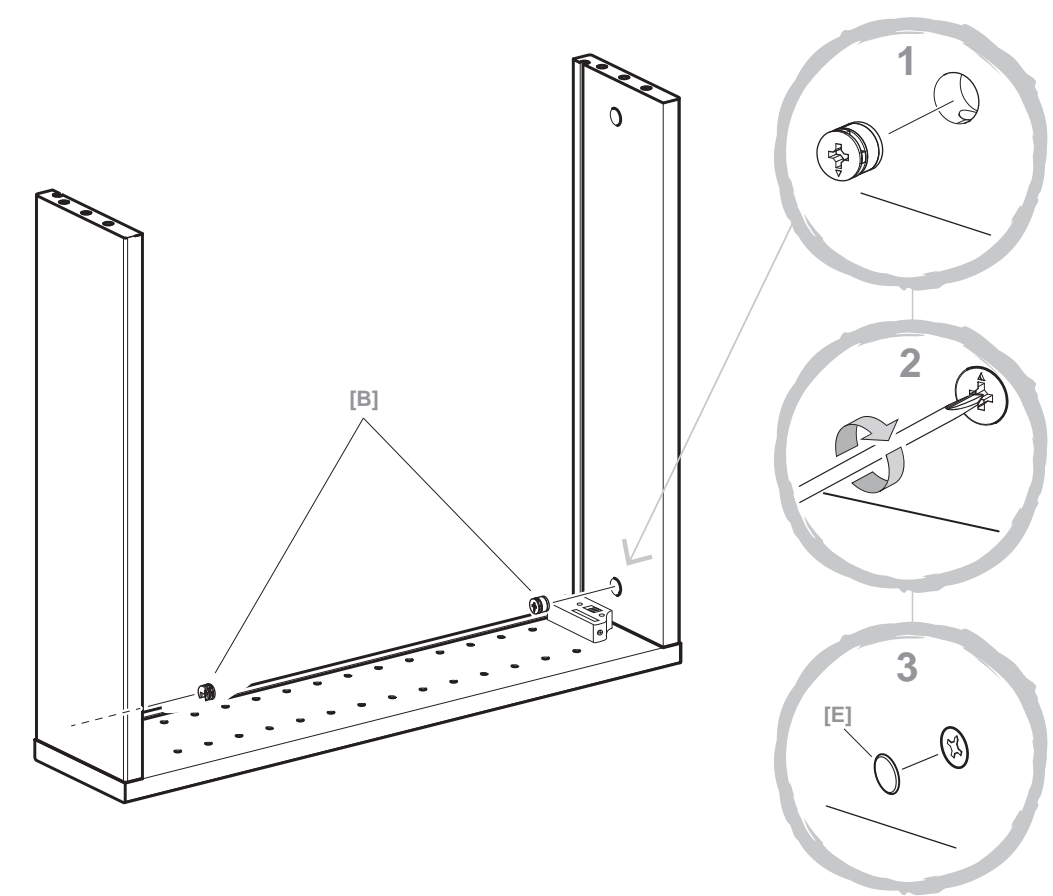

02

- [B] x2
- [E] x2

EN Assembly
FR Assemblage
PL Montaż
DE Montage
RU Сборка

RO Asamblare
ES Montaje
PT Montagem
TR Kurulum

5