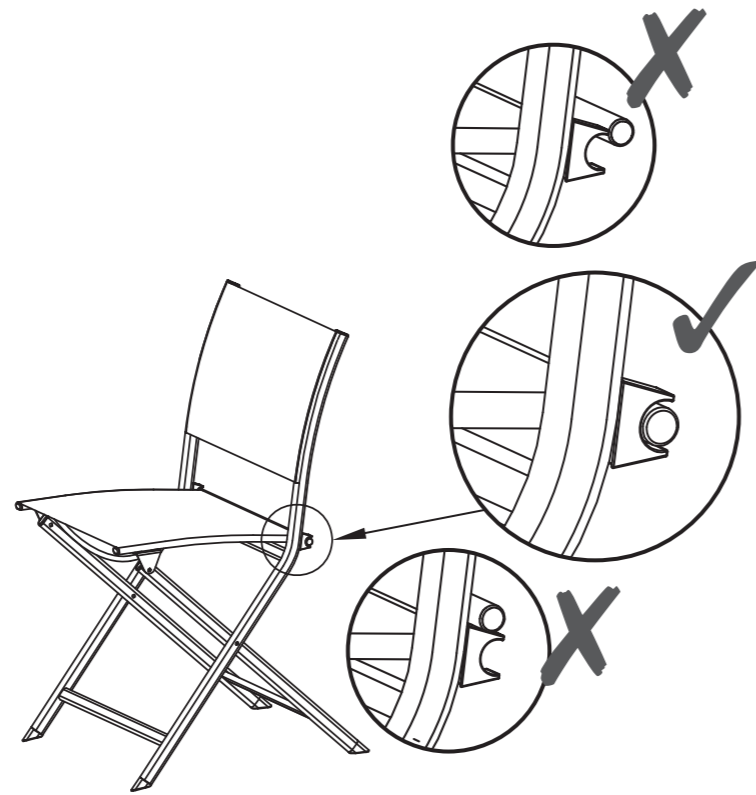

EN Use
RUS Использование
PT Utilização

FR Utilisation
RO Utilizare
TR Kullanım

PL Użytkowanie
ES Uso

03

05