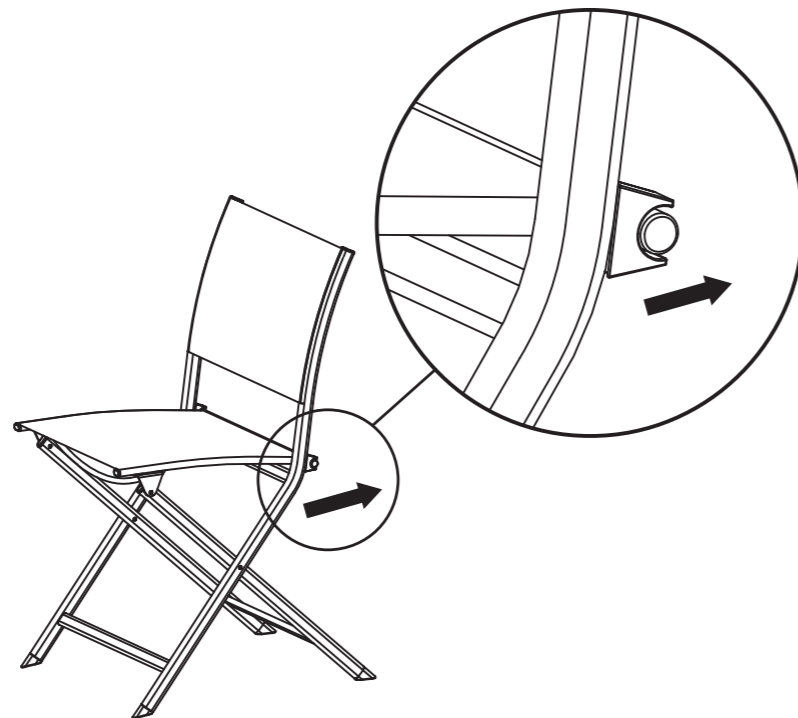

EN Use
RUS Использование
PT Utilização

FR Utilisation
RO Utilizare
TR Kullanım

PL Użytkowanie
ES Uso

03

05

06

04

EN Use
RUS Использование
PT Utilização

FR Utilisation
RO Utilizare
TR Kullanım

PL Użytkowanie
ES Uso