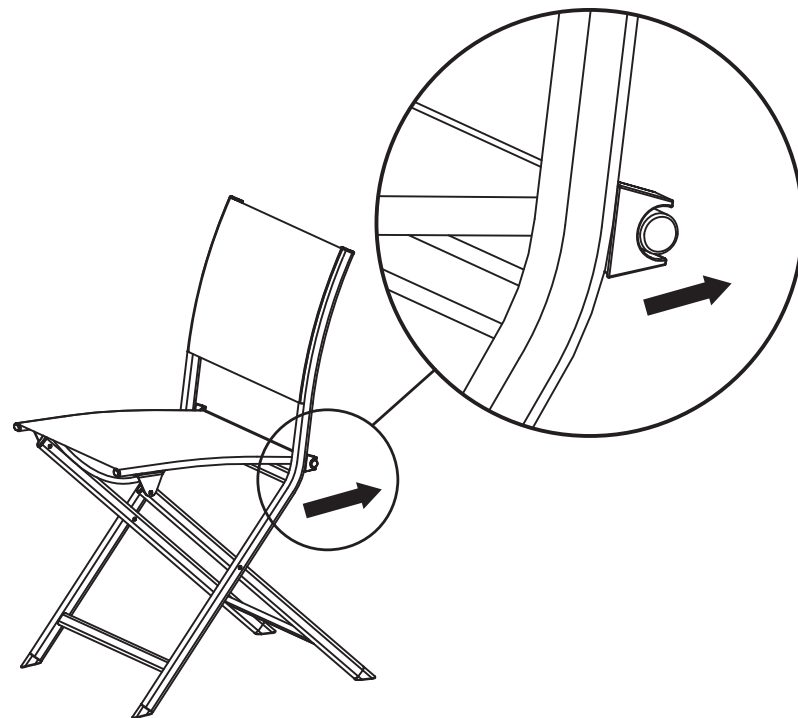

EN Use
RUS Использование
PT Utilização

FR Utilisation
RO Utilizare
TR Kullanım

PL Użytkowanie
ES Uso

03

05

06

04

06