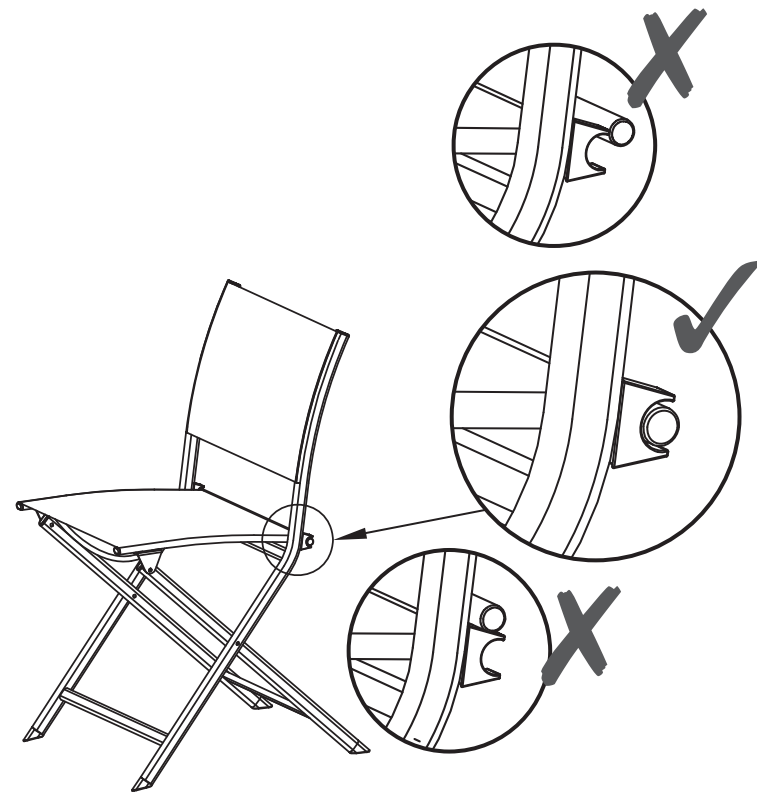

EN Use
RUS Использование
PT Utilização

FR Utilisation
RO Utilizare
TR Kullanım

PL Użytkowanie
ES Uso

03