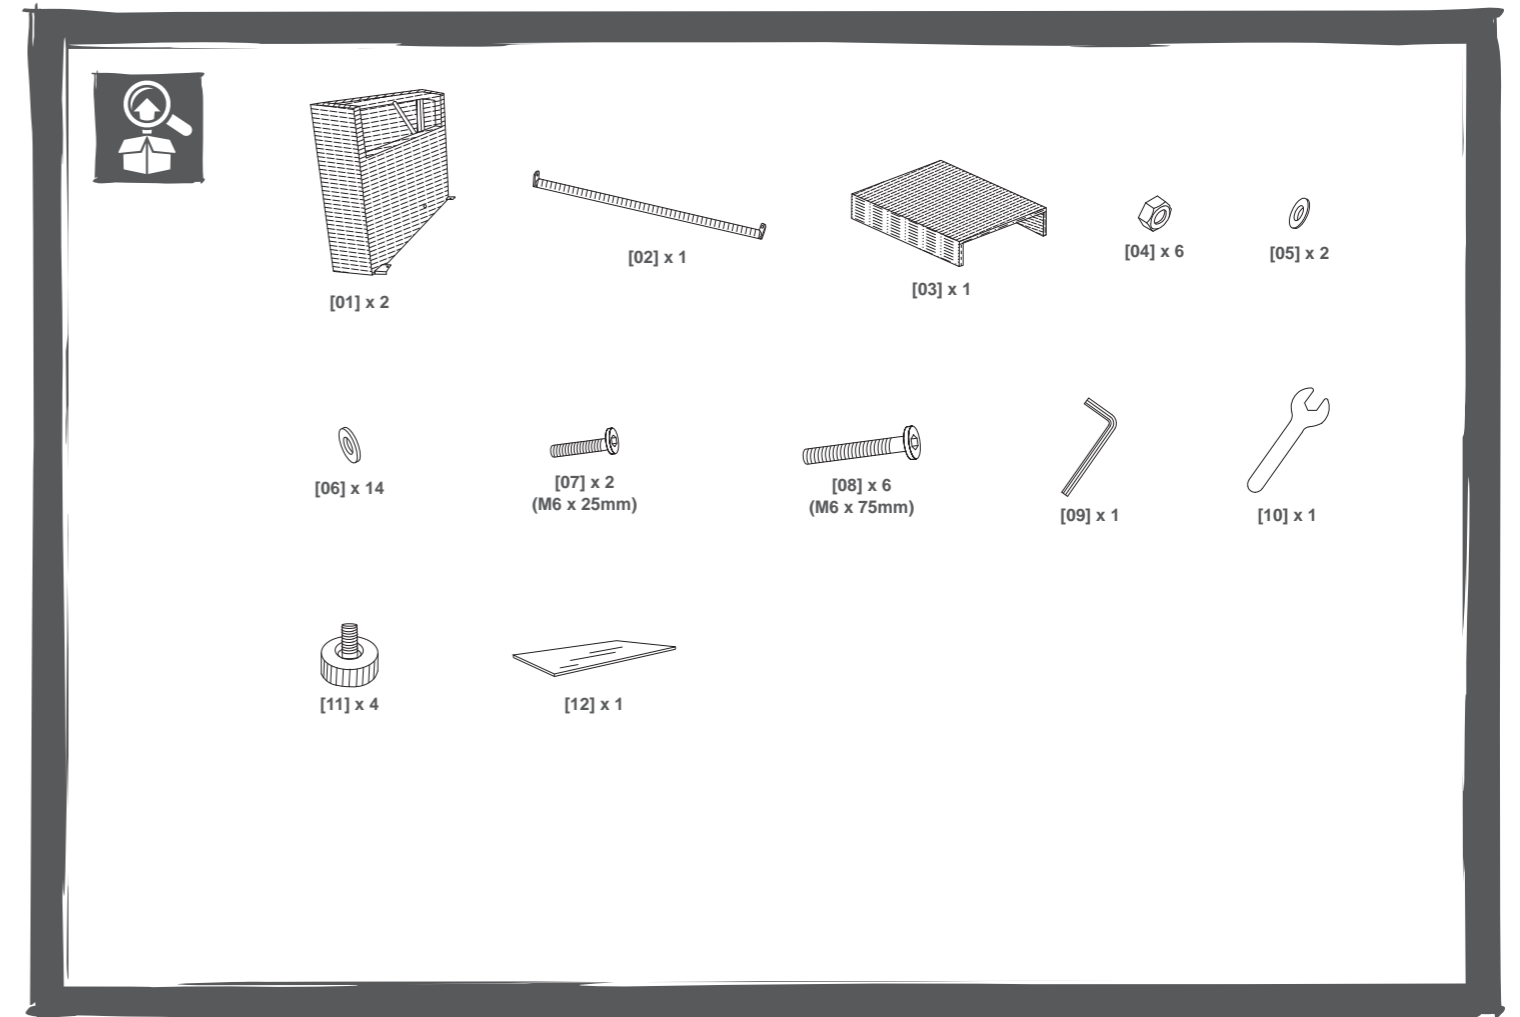

blooma

3663602936732

Soron

V10916

1 2 = 1 + 2

EN IMPORTANT - Please read carefully the separate safety guide before use.

FR IMPORTANT - Lire attentivement le guide de sécurité séparé avant utilisation.

PL WAŻNE - Przed użyciem proszę dokładnie zapoznać się z instrukcją bezpieczeństwa.