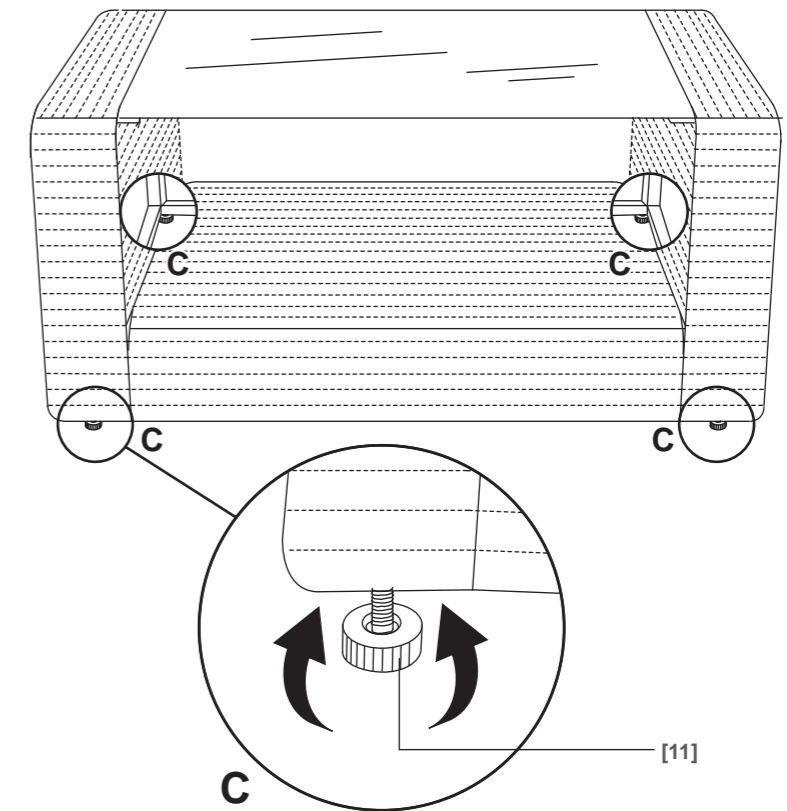

EN Assembly
RUS Сборка
PT Montagem

FR Assemblage
RO Asamblare
TR Montaj

PL Montaż
ES Montaje

01

02

03

04