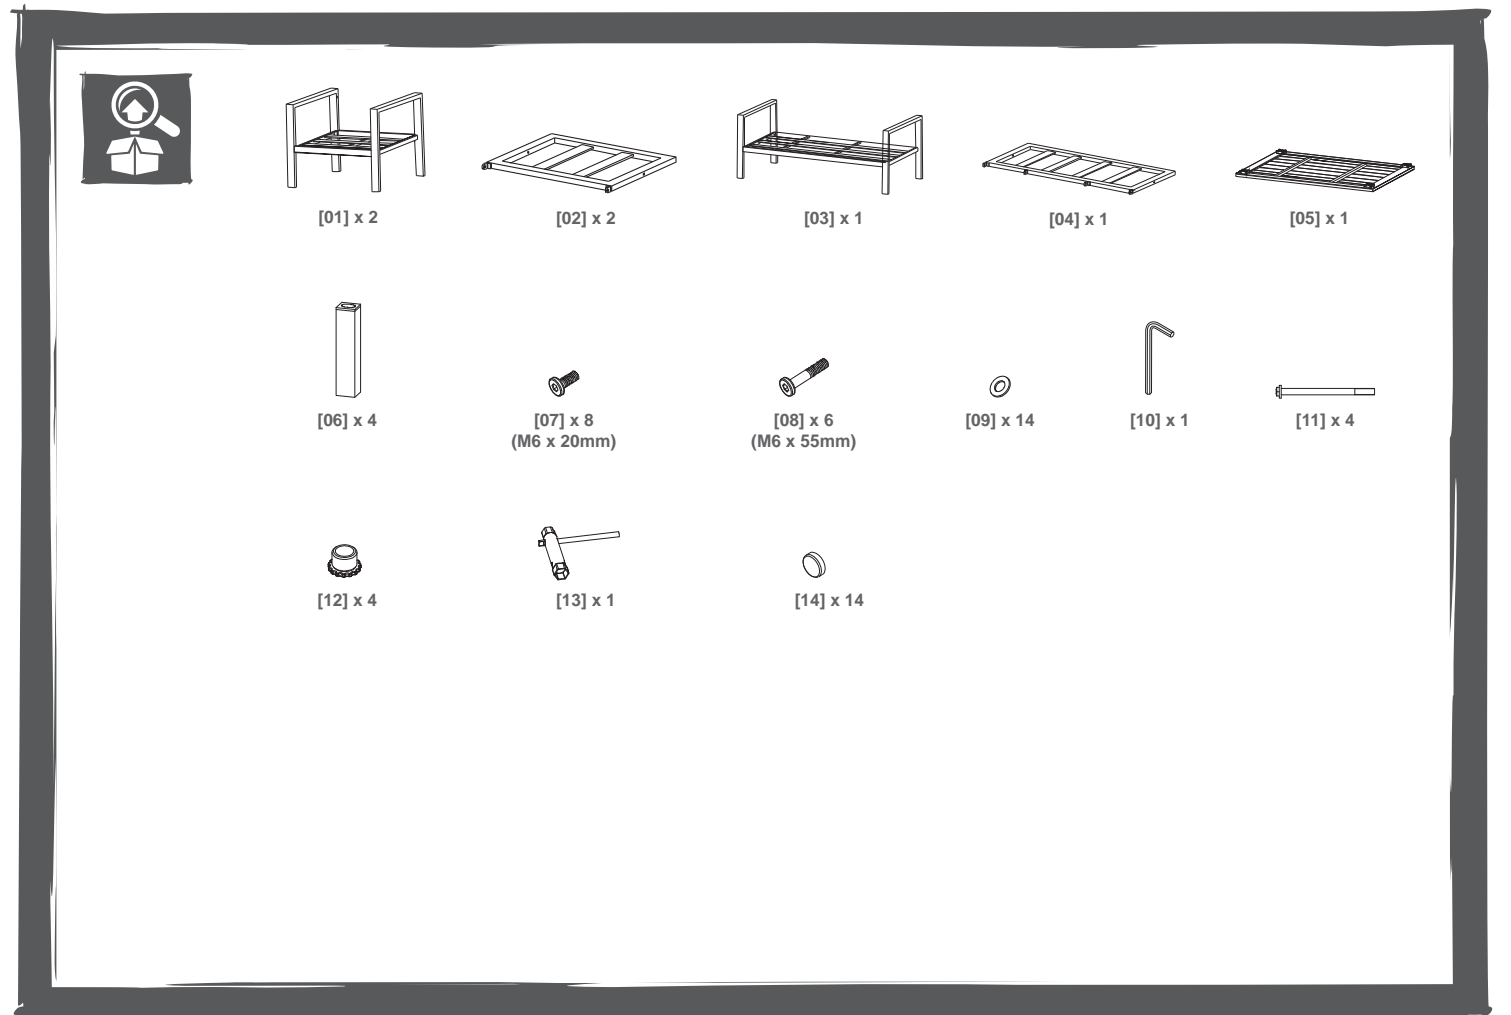

blooma 

3663602936688
3663602937326

Jaz

V11016

 =  + 

 **EN** IMPORTANT - Please read carefully the separate safety guide before use.

FR IMPORTANT - Lire attentivement le guide de sécurité séparé avant utilisation.