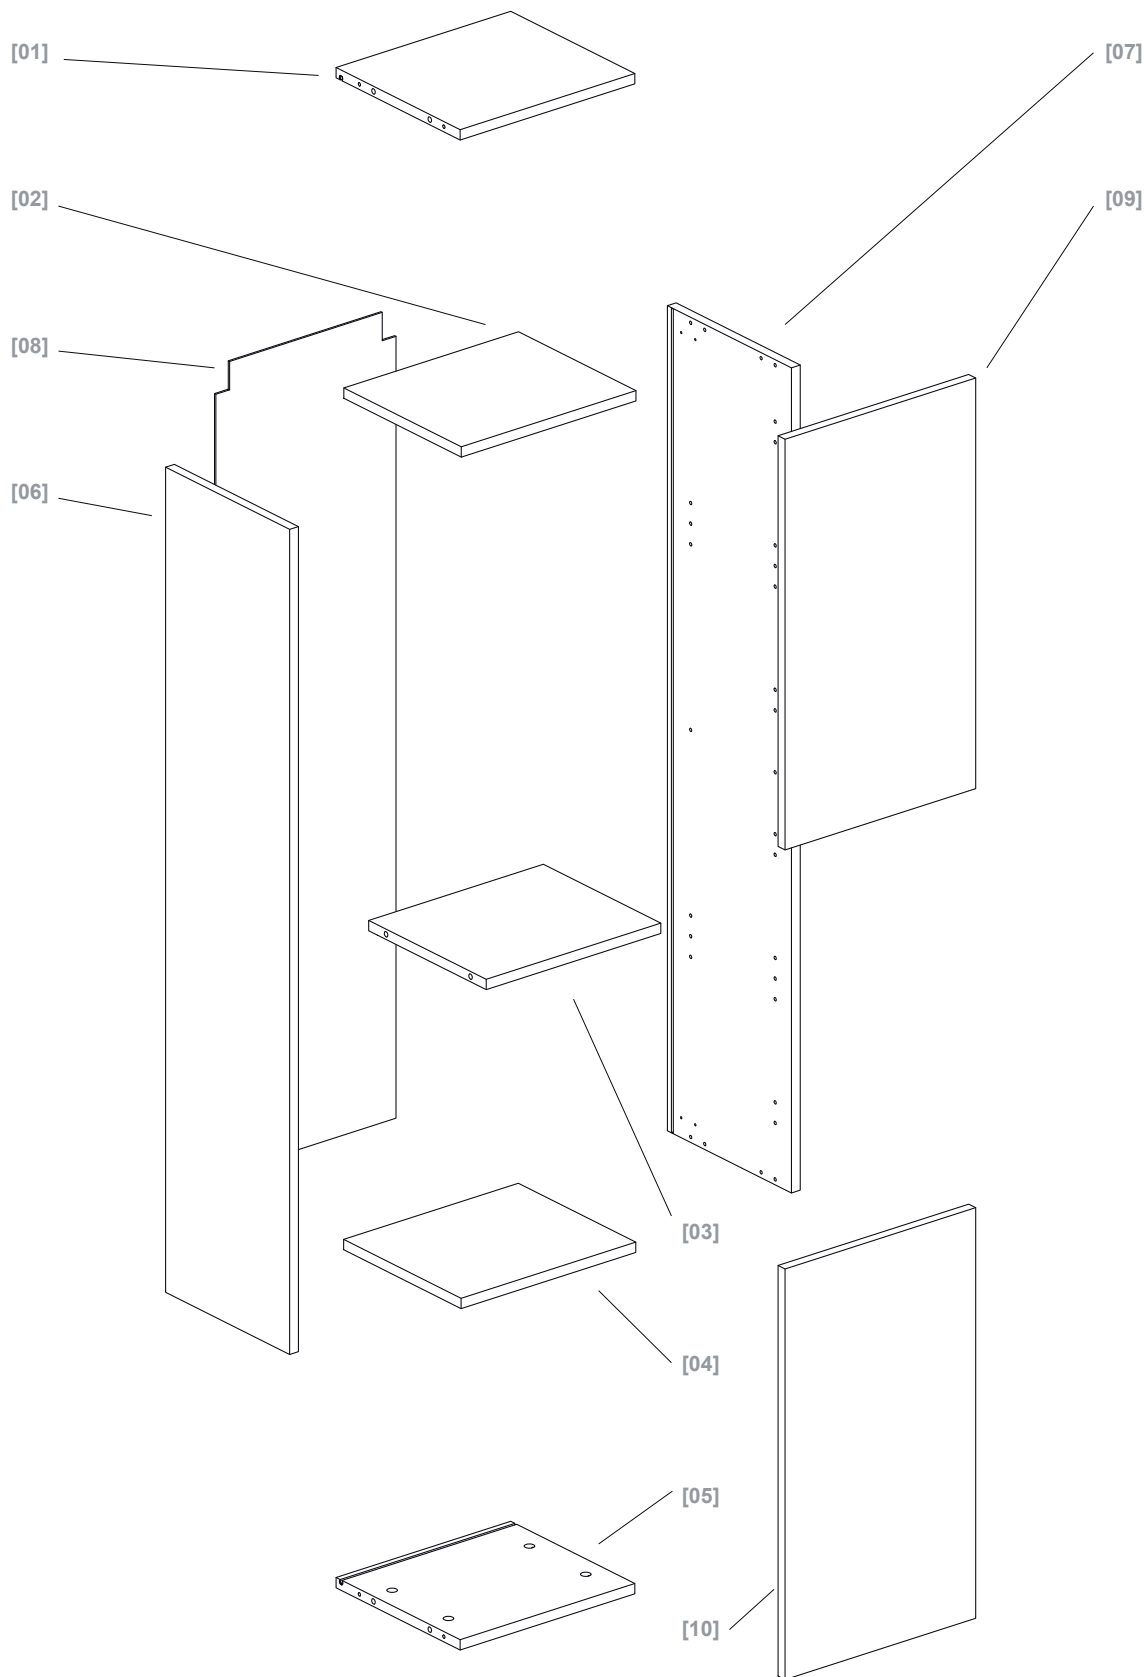

[P] x2

[Q] x2

[R] x1

- EN Wall mounted side cabinet
 DE Wandmontierter Seitenschrank
 ES Armario de pared lateral

- FR Colonne suspendue - 2 portes
 RUS Настенный шкаф
 PT Armário lateral de parede

- PL Szafka boczna do montażu naściennego
 RO Dulap lateral cu montare pe perete
 TR Duvara monte asma boy dolabı