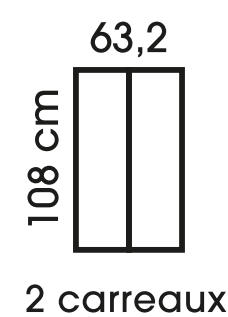

Verrière d'atelier

2 vitrages clairs inclus - Verre trempé dim. 28,4 x 104,8 cm. ép. 4 mm.

63,2 x 108 cm

Apportez une touche de caractère à votre intérieur avec notre verrière en kit, alliant **aluminium robuste et verre de qualité**. Facile à assembler soi-même, elle offre **une solution esthétique, sûre et durable**, idéale pour structurer l'espace tout **en laissant passer la lumière**.

Verrière d'atelier

2 vitrages clairs inclus

63,2 x 108 cm

AVERTISSEMENT

Ce produit ne peut en aucun cas tenir lieu de garde-corps. Il ne peut pas être placé en bordure d'une zone présentant un risque de chute de hauteur. Il ne peut pas prévenir ni empêcher le basculement par-dessus, le passage au-dessous ou au travers.

Fabriqué par : Kit'atelier
Rue du Moulin de Bailly le Bel,
60840 Breuil-le-Sec
customer-service@kit-atelier.com

EMALU00458_ETIQUETTE_VERRIERE_ATELIER_2CX_NS_VC