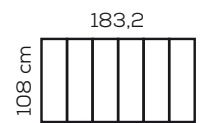

ALUMINIUM THERMOLAQUÉ

Noir sablé
9005

VITRAGE

Vitrage fourni	Oui
Hauteur	1048 mm
Largeur	284 mm
Épaisseur	4 mm
Type	Securit

Vitrage clair

GAMME Hauteur 1080 mm

2 carreaux
11,9 kg

3 carreaux
17,1 kg
Emballage
1290 x 360
ép. 130 mm

4 carreaux
22,3 kg

5 carreaux
27,5 kg
Emballage
1590 x 360
ép. 130 mm

6 carreaux
32,7 kg
Emballage
1890 x 360
ép. 130 mm

GAMME Hauteur 1300 mm

2 carreaux
14,2 kg

3 carreaux
19 kg
Emballage
1290 x 360
ép. 130 mm