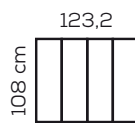

ALUMINIUM THERMOLAQUÉ

Noir sablé
9005

VITRAGE

Vitrage fourni	Oui
Hauteur	1048 mm
Largeur	284 mm
Épaisseur	4 mm
Type	Securit

Vitrage clair

GAMME Hauteur 1080 mm

2 carreaux
11,9 kg

3 carreaux
17,1 kg
Emballage
1290 x 360
ép. 130 mm

4 carreaux
22,3 kg

5 carreaux
27,5 kg
Emballage
1590 x 360
ép. 130 mm

6 carreaux
32,7 kg
Emballage
1890 x 360
ép. 130 mm

GAMME Hauteur 1300 mm

2 carreaux
14,2 kg

3 carreaux
19 kg
Emballage
1290 x 360
ép. 130 mm