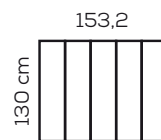

ALUMINIUM THERMOLAQUÉ

Noir sablé
9005

VITRAGE

Vitrage fourni	Oui
Hauteur	1048 mm
Largeur	284 mm
Épaisseur	4 mm
Type	Securit

Vitrage clair

GAMME Hauteur 1080 mm

2 carreaux
11,9 kg

3 carreaux
17,1 kg
Emballage
1290 x 360
ép. 130 mm

4 carreaux
22,3 kg

5 carreaux
27,5 kg
Emballage
1590 x 360
ép. 130 mm

6 carreaux
32,7 kg
Emballage
1890 x 360
ép. 130 mm

GAMME Hauteur 1300 mm

2 carreaux
14,2 kg

3 carreaux
19 kg
Emballage
1290 x 360
ép. 130 mm

4 carreaux
23,8 kg

5 carreaux
28,6 kg
Emballage
1590 x 360
ép. 130 mm

6 carreaux
33,4 kg
Emballage
1890 x 360
ép. 130 mm