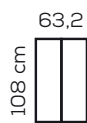

ALUMINIUM THERMOLAQUÉ

Noir sablé
9005

VITRAGE

Vitrage fourni	Oui
Hauteur	1048 mm
Largeur	284 mm
Épaisseur	4 mm
Type	Securit

Vitrage clair

GAMME Hauteur 1080 mm

2 carreaux
11,9 kg

3 carreaux
17,1 kg
Emballage
1290 x 360
ép. 130 mm

4 carreaux
22,3 kg

5 carreaux
27,5 kg
Emballage
1590 x 360
ép. 130 mm

6 carreaux
32,7 kg
Emballage
1890 x 360
ép. 130 mm

GAMME Hauteur 1300 mm

2 carreaux
14,2 kg

3 carreaux
19 kg
Emballage
1290 x 360
ép. 130 mm