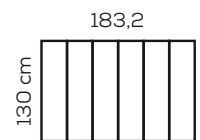

6 carreaux
33,4 kg
Emballage
1890 x 360
ép. 130 mm