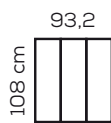

ALUMINIUM THERMOLAQUÉ

Noir sablé
9005

VITRAGE

Vitrage fourni	Oui
Hauteur	1048 mm
Largeur	284 mm
Épaisseur	4 mm
Type	Securit

Vitrage clair

GAMME Hauteur 1080 mm

2 carreaux
11,9 kg

3 carreaux
17,1 kg
Emballage
1290 x 360
ép. 130 mm

4 carreaux
22,3 kg

5 carreaux
27,5 kg
Emballage
1590 x 360
ép. 130 mm

6 carreaux
32,7 kg
Emballage
1890 x 360
ép. 130 mm

GAMME Hauteur 1300 mm

2 carreaux
14,2 kg

3 carreaux
19 kg
Emballage
1290 x 360
ép. 130 mm