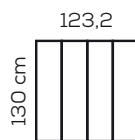

ALUMINIUM THERMOLAQUÉ

Noir sablé
9005

VITRAGE

Vitrage fourni	Oui
Hauteur	1048 mm
Largeur	284 mm
Épaisseur	4 mm
Type	Securit

Vitrage clair

GAMME Hauteur 1080 mm

2 carreaux
11,9 kg

3 carreaux
17,1 kg
Emballage
1290 x 360
ép. 130 mm

4 carreaux
22,3 kg

5 carreaux
27,5 kg
Emballage
1590 x 360
ép. 130 mm

6 carreaux
32,7 kg
Emballage
1890 x 360
ép. 130 mm

GAMME Hauteur 1300 mm

2 carreaux
14,2 kg

3 carreaux
19 kg
Emballage
1290 x 360
ép. 130 mm

4 carreaux
23,8 kg

5 carreaux
28,6 kg
Emballage
1590 x 360
ép. 130 mm

6 carreaux
33,4 kg
Emballage
1890 x 360
ép. 130 mm