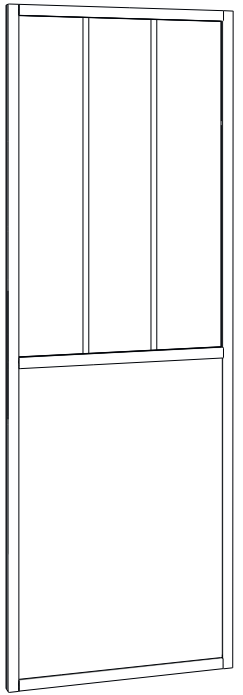

PORTE
COULISSANTE
ATELIER

PORTE
COULISSANTE
ATELIER

PORTE
COULISSANTE
ATELIER

Contenu du colis

Porte
(Porte + vitrage transparent)