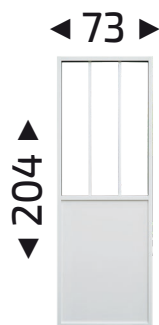

## CARACTÉRISTIQUES

Destination	Intérieur
Hauteur de porte	2040 mm
Largeur de porte	730-830-930 mm
Châssis	Aluminium 32 mm
Soubassement	MDF
Hauteur soubassement	990 mm
Lattes décoratives	MDF 22 mm
Type de pose	Sur mur non porteur
À monter soi-même	Non sauf fixation du rail
Poignées incluses	Non
Rail inclus	Non, vendu séparément
Garantie	3 ans

## ALUMINIUM THERMOLAQUÉ

Blanc  
9003

## VITRAGE

Vitrage fourni	Oui
Hauteur	1036 mm
Largeur	685-785-885 mm
Épaisseur	4 mm
Type	Securit

Vitrage clair

26 kg  
**Emballage**  
2060 x 760  
ép. 60 mm

27 kg  
**Emballage**  
2060 x 860  
ép. 60 mm