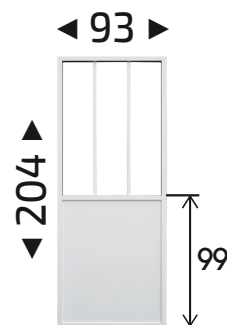

## CARACTÉRISTIQUES

Destination	Intérieur
Hauteur de porte	2040 mm
Largeur de porte	730-830-930 mm
Châssis	Aluminium 32 mm
Soubassement	MDF
Hauteur soubassement	990 mm
Lattes décoratives	MDF 22 mm
Type de pose	Sur mur non porteur
À monter soi-même	Non sauf fixation du rail
Poignées incluses	Non
Rail inclus	Non, vendu séparément
Garantie	3 ans

## VITRAGE

Vitrage fourni	Oui
Hauteur	1036 mm
Largeur	685-785-885 mm
Épaisseur	4 mm
Type	Securit

Vitrage clair

26 kg  
**Emballage**  
2060 x 760  
ép. 60 mm

27 kg  
**Emballage**  
2060 x 860  
ép. 60 mm

28 kg  
**Emballage**  
2060 x 960  
ép. 60 mm