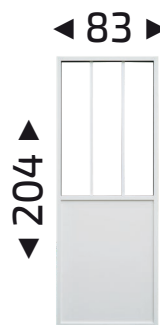

## CARACTÉRISTIQUES

Destination	Intérieur
Hauteur de porte	2040 mm
Largeur de porte	730-830-930 mm
Châssis	Aluminium 32 mm
Soubassement	MDF
Hauteur soubassement	990 mm
Lattes décoratives	MDF 22 mm
Type de pose	Sur mur non porteur
À monter soi-même	Non sauf fixation du rail
Poignées incluses	Non
Rail inclus	Non, vendu séparément
Garantie	3 ans

## ALUMINIUM THERMOLAQUÉ

Blanc  
9003

## VITRAGE

Vitrage fourni	Oui
Hauteur	1036 mm
Largeur	685-785-885 mm
Épaisseur	4 mm
Type	Securit

Vitrage clair

26 kg  
**Emballage**  
2060 x 760  
ép. 60 mm

27 kg  
**Emballage**  
2060 x 860  
ép. 60 mm