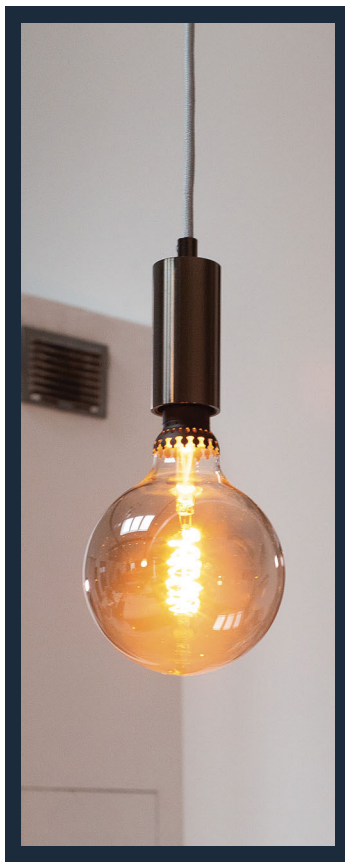

Packaging

Boîte à suspendre 55x55x125mm

Unité de vente par 4pcs