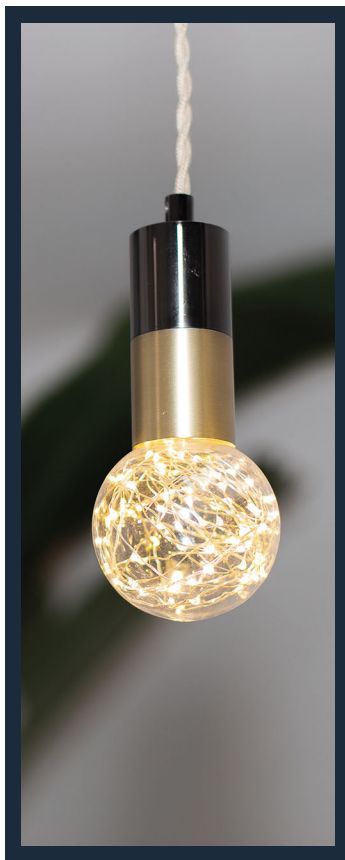

Douille E27 métal

Usage / + produit

S'installe sur un luminaire sans abat-jour pour l'équiper d'une ampoule à culot E27.

Caractéristiques techniques

- 4A 250V
- Serre-câble fourni
- ø42x100mm

Noir chromé & or
réf. 824730