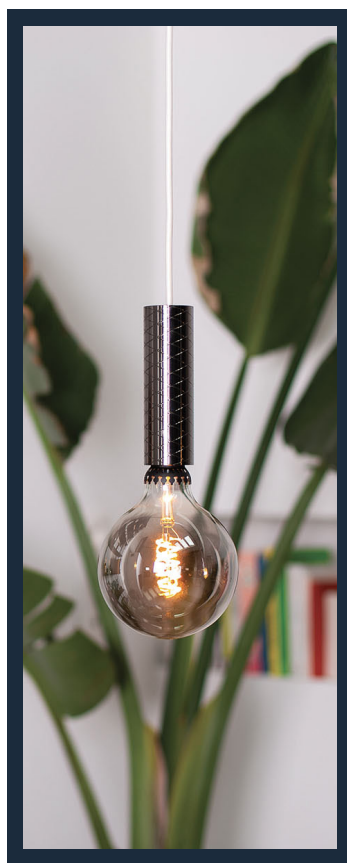

Packaging

Boîte à suspendre 55x55x145mm

Unité de vente par 4pcs