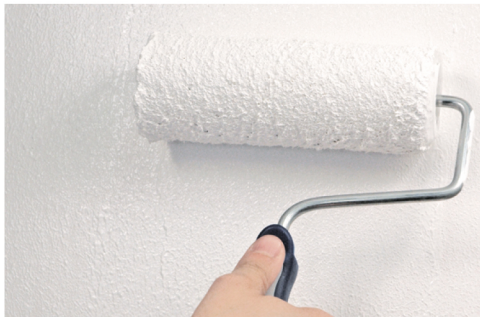

JE RÉALISE

En ① 2 3 4 5 couches

Appliquez le **Primaire d'accrochage Maison Déco** au rouleau monocouche.

① OBJECTIF : EN 1 SEULE COUCHE, CRÉEZ L'EFFET !

Déposez Sable Précieux au spalter ou à la brosse large, en tous sens.

Appliquez le protecteur Sable Précieux de votre choix au spalter ou à la brosse large :

- le **protecteur incolore** : rend lavable le mur sans modifier son aspect
- le **protecteur nacré** : rend lavable le mur et accentue l'effet nacré