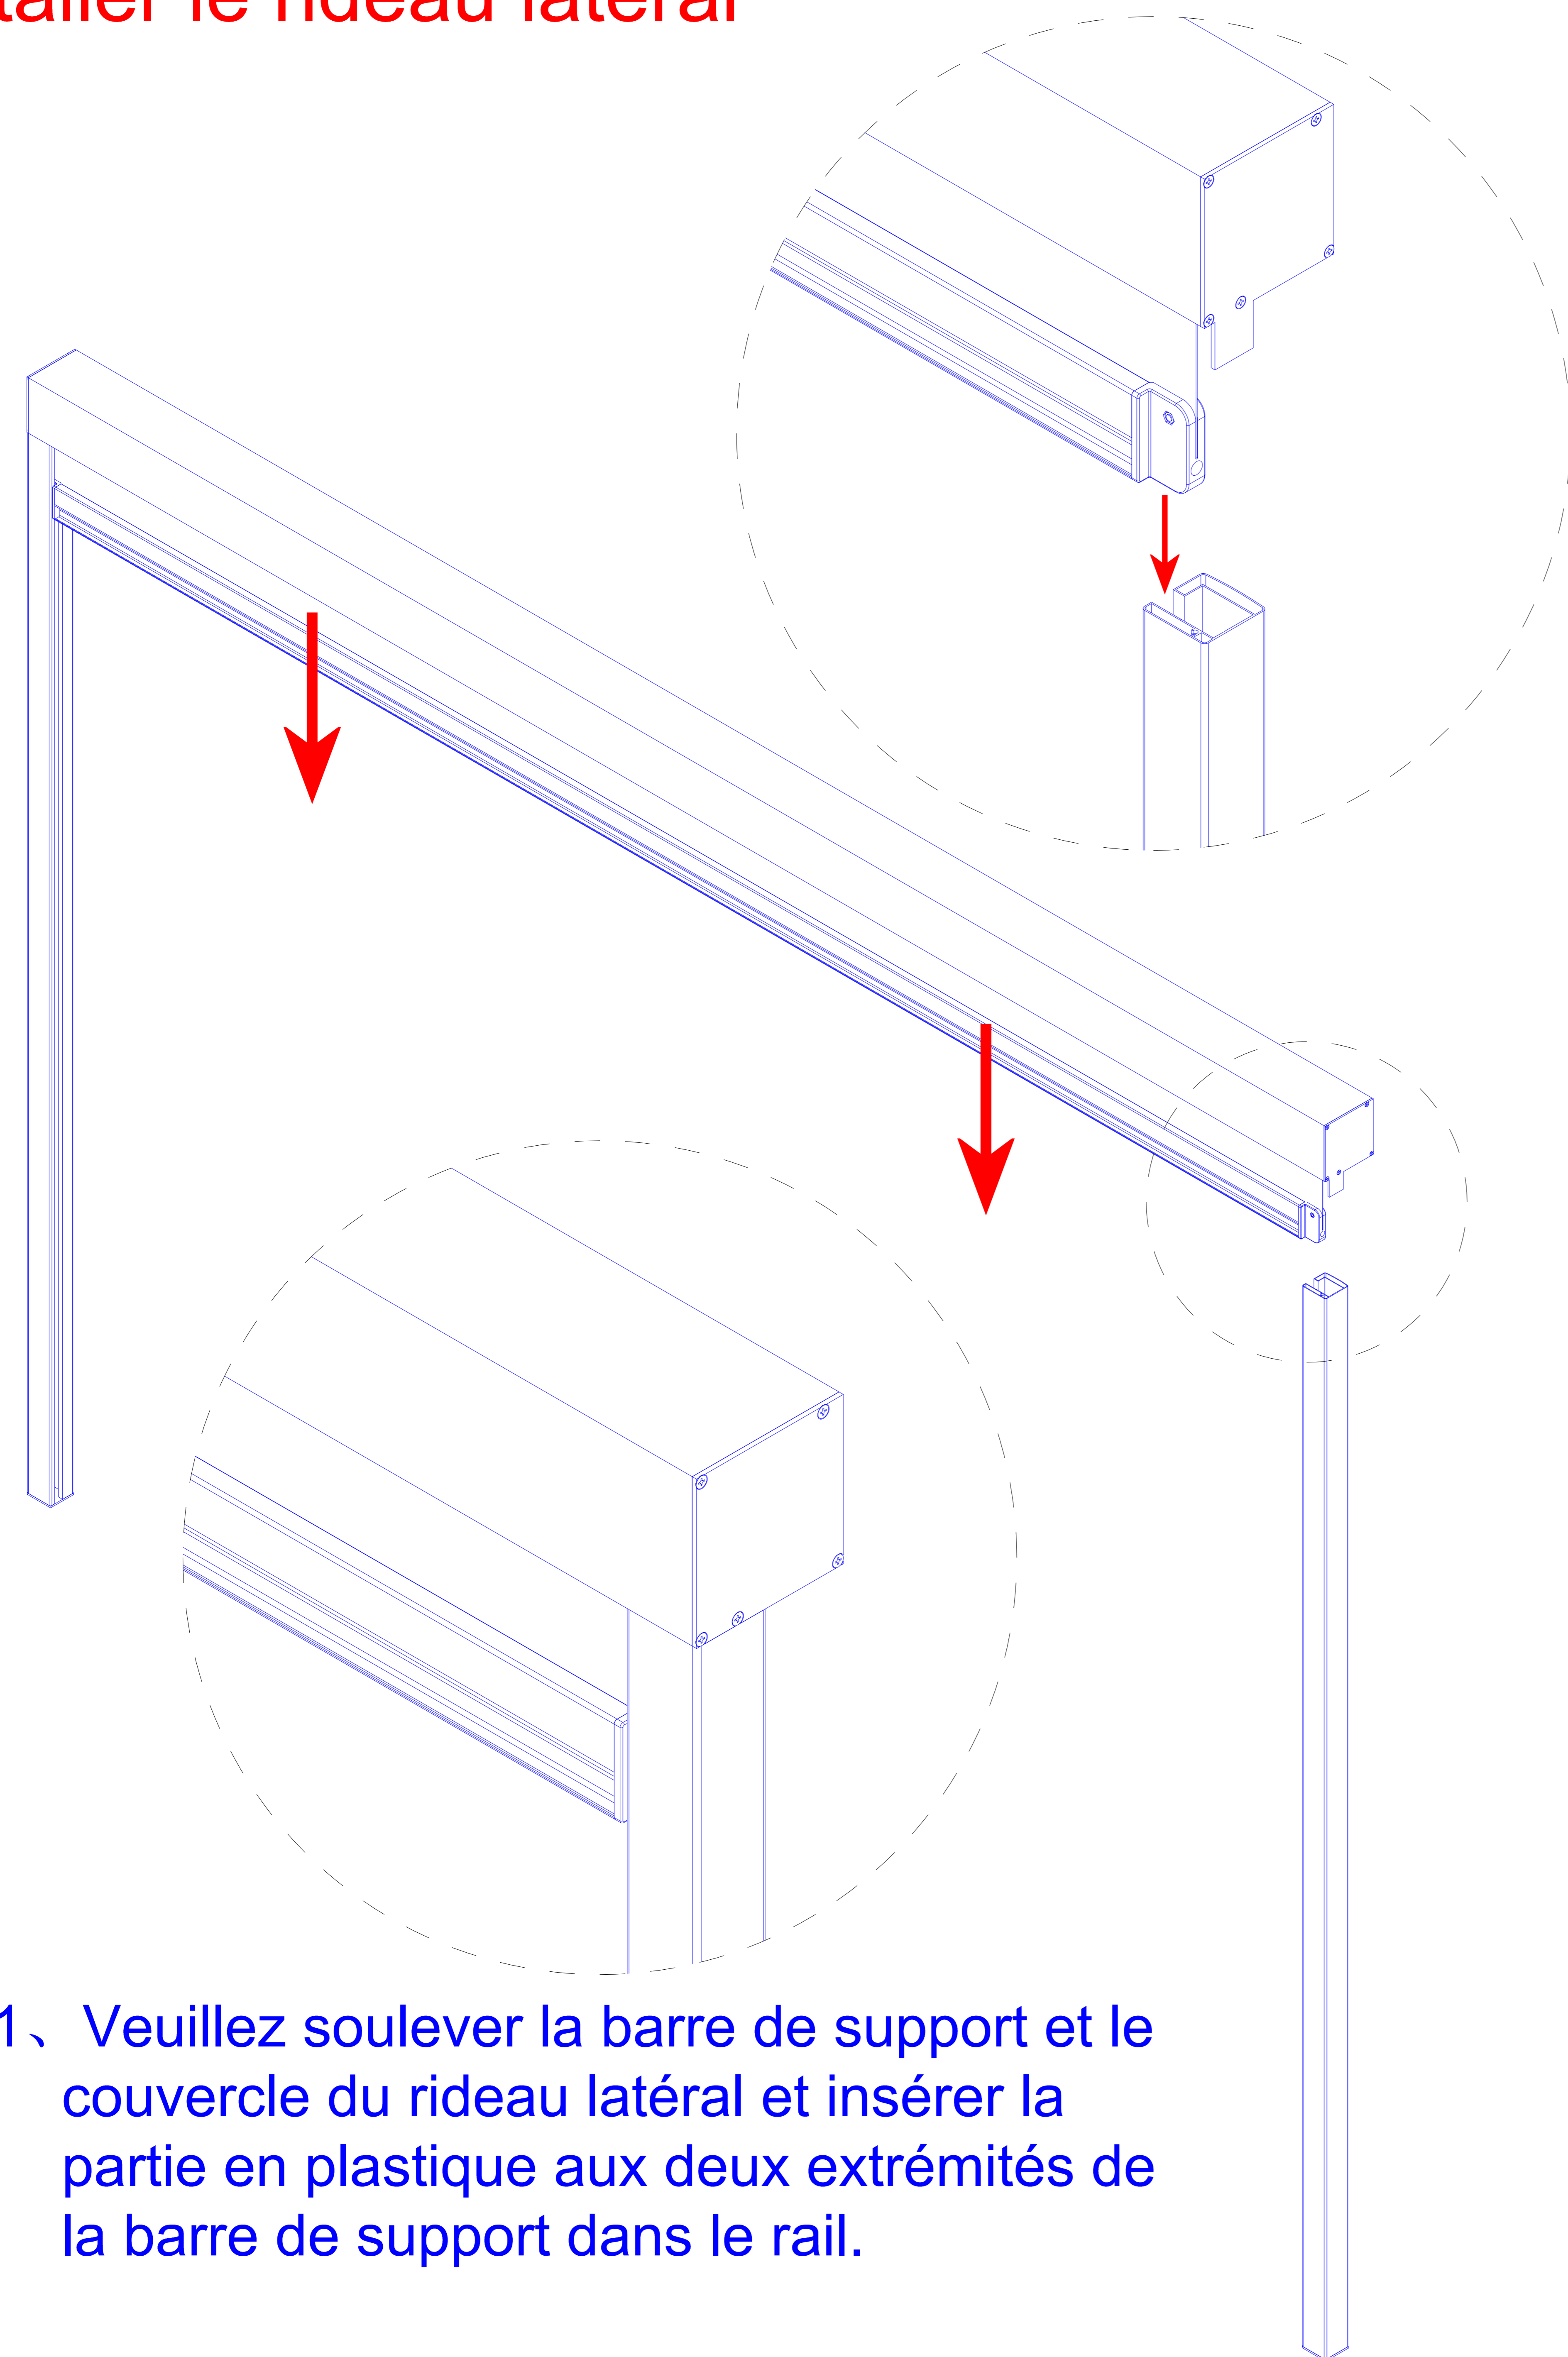

ProLoisirs®

19 Rue de Bordeaux
17800 PONS-FRANCE

RIDEAU BIOCLIMATIQUE
Réf : BX29-21 Coloris BLANC + GRIS
Dim.(cm) : 266.4(W) x 238(H)

Installer le rideau latéral

Remarque :
Siliconer tout le long les rideau latéral au niveau de la jonction pergola afin d'éviter toute infiltration d'eau.