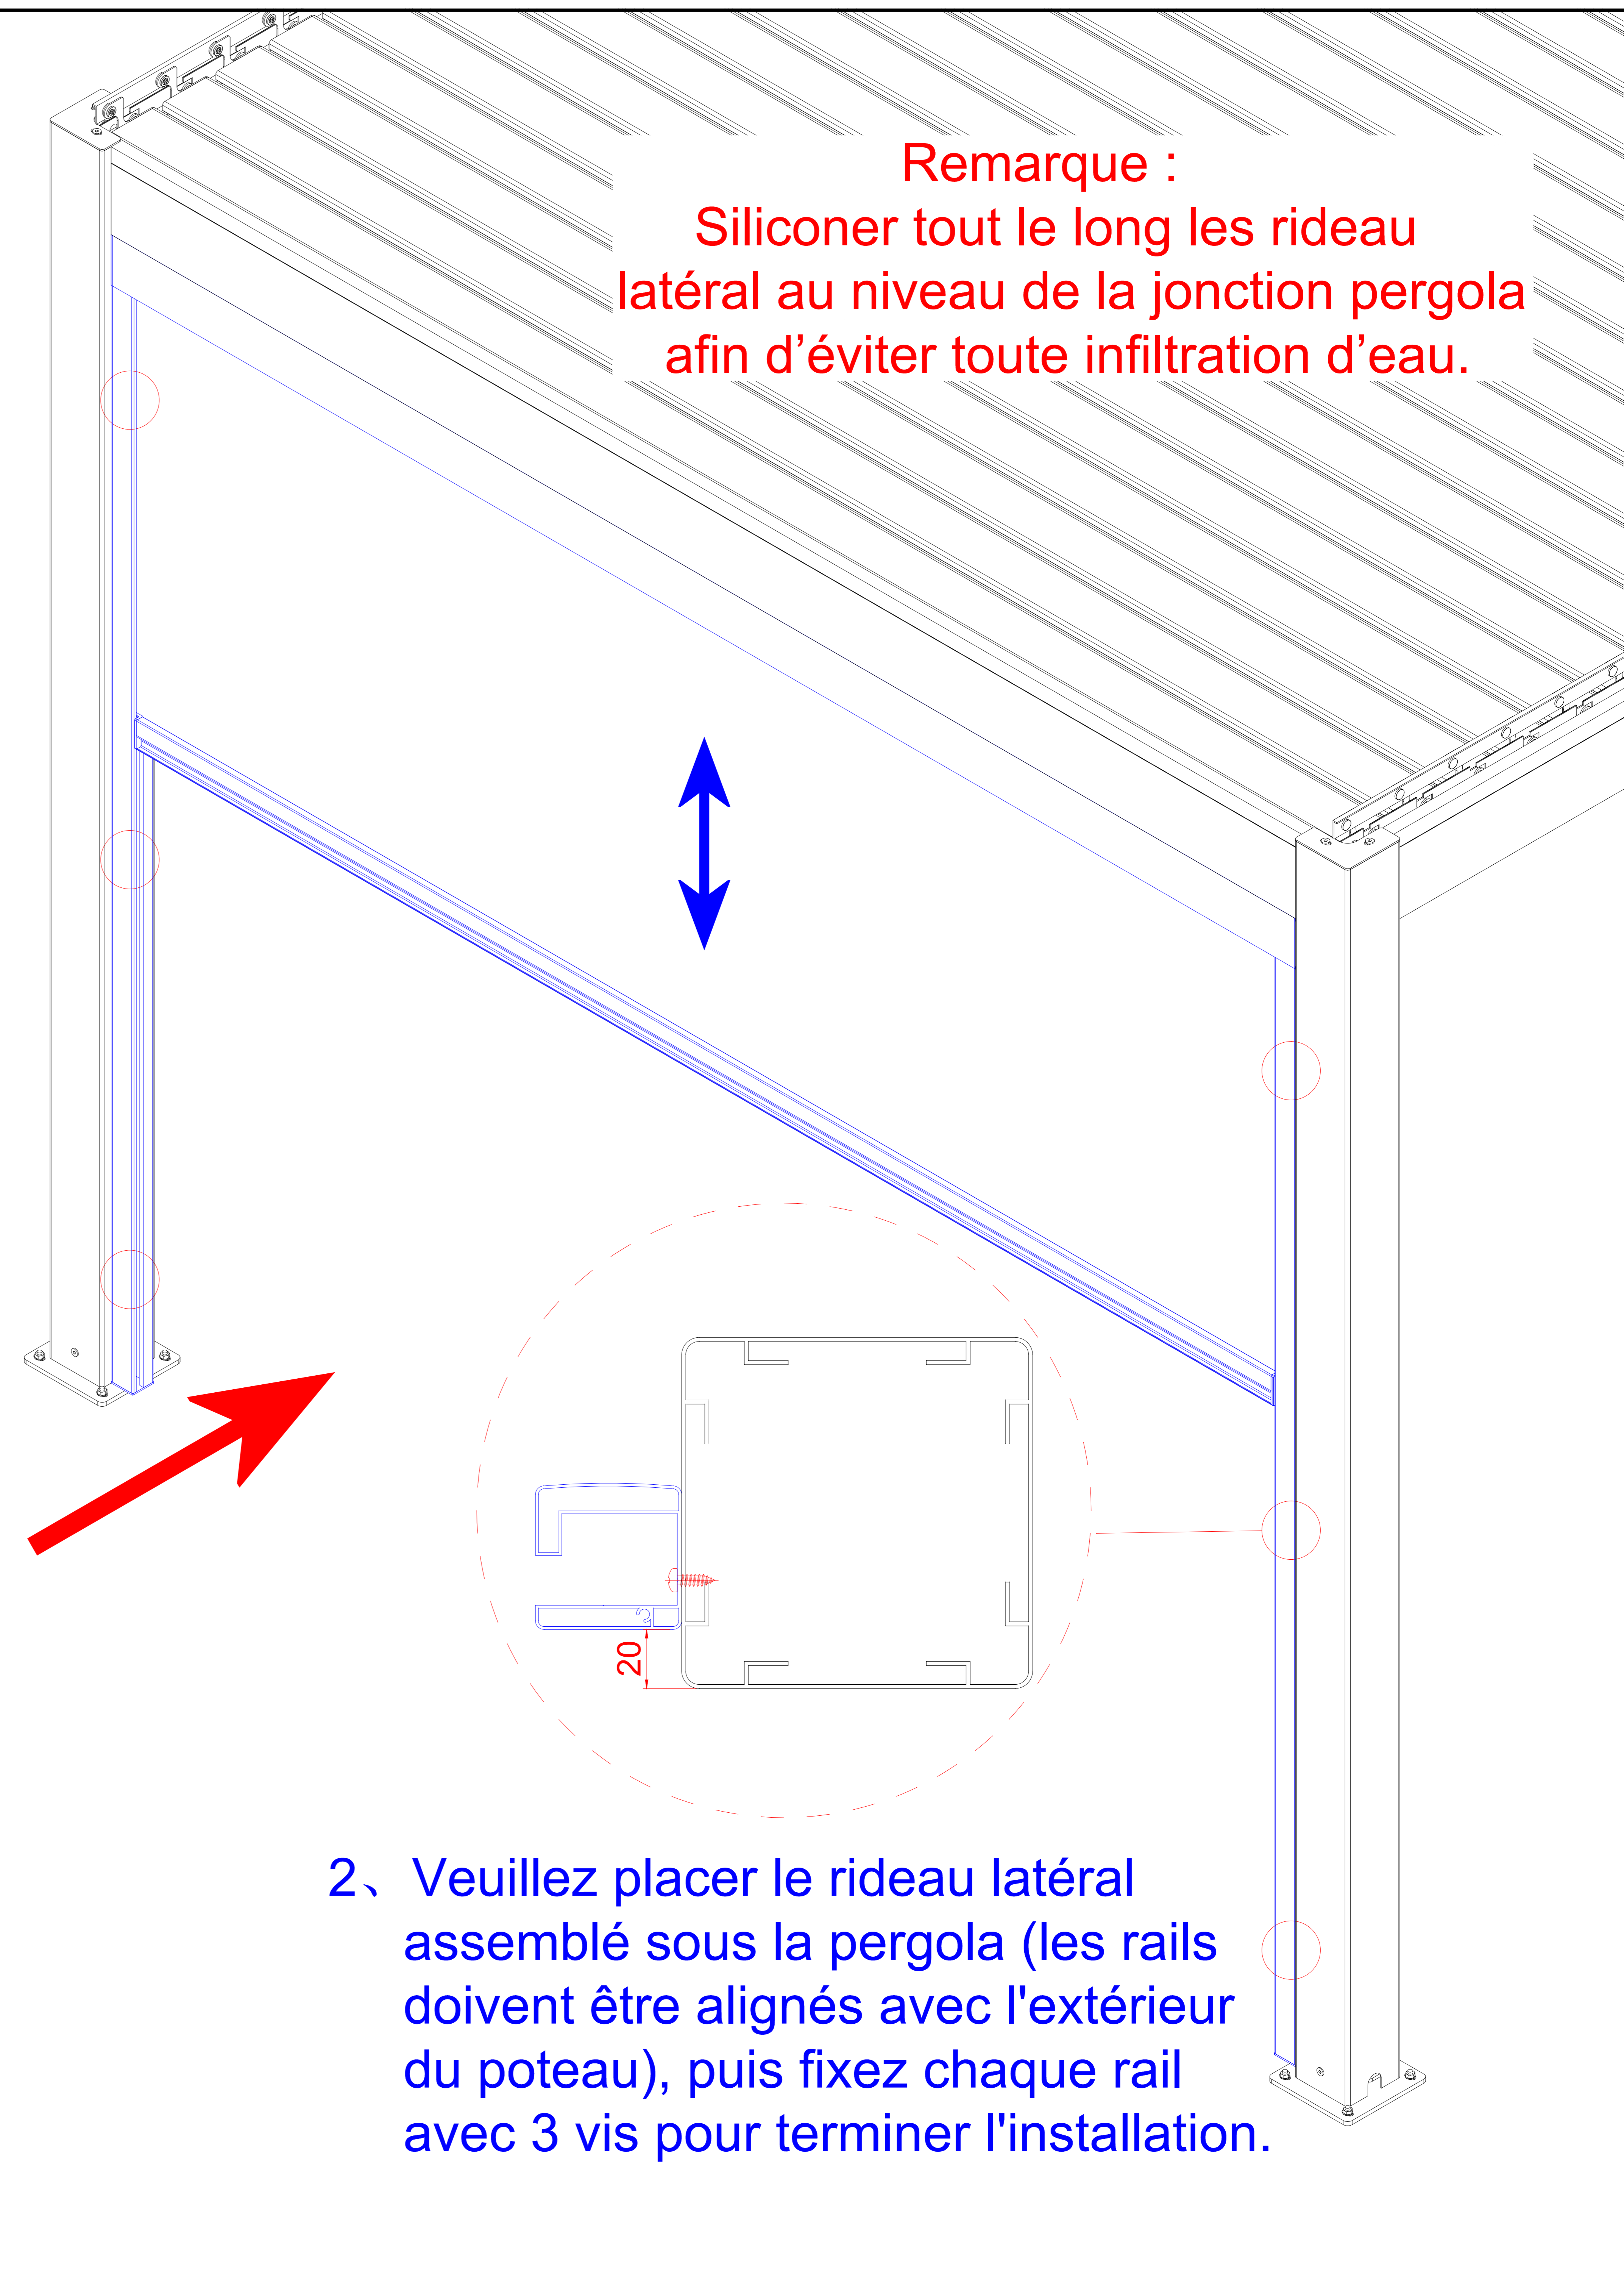

ProLoisirs®

19 Rue de Bordeaux
17800 PONS-FRANCE

RIDEAU BIOCLIMATIQUE
Réf : BX29-21 Coloris BLANC + GRIS
Dim.(cm) : 266.4(W) x 238(H)

Installer le rideau latéral

Remarque :
Siliconer tout le long les rideau latéral au niveau de la jonction pergola afin d'éviter toute infiltration d'eau.