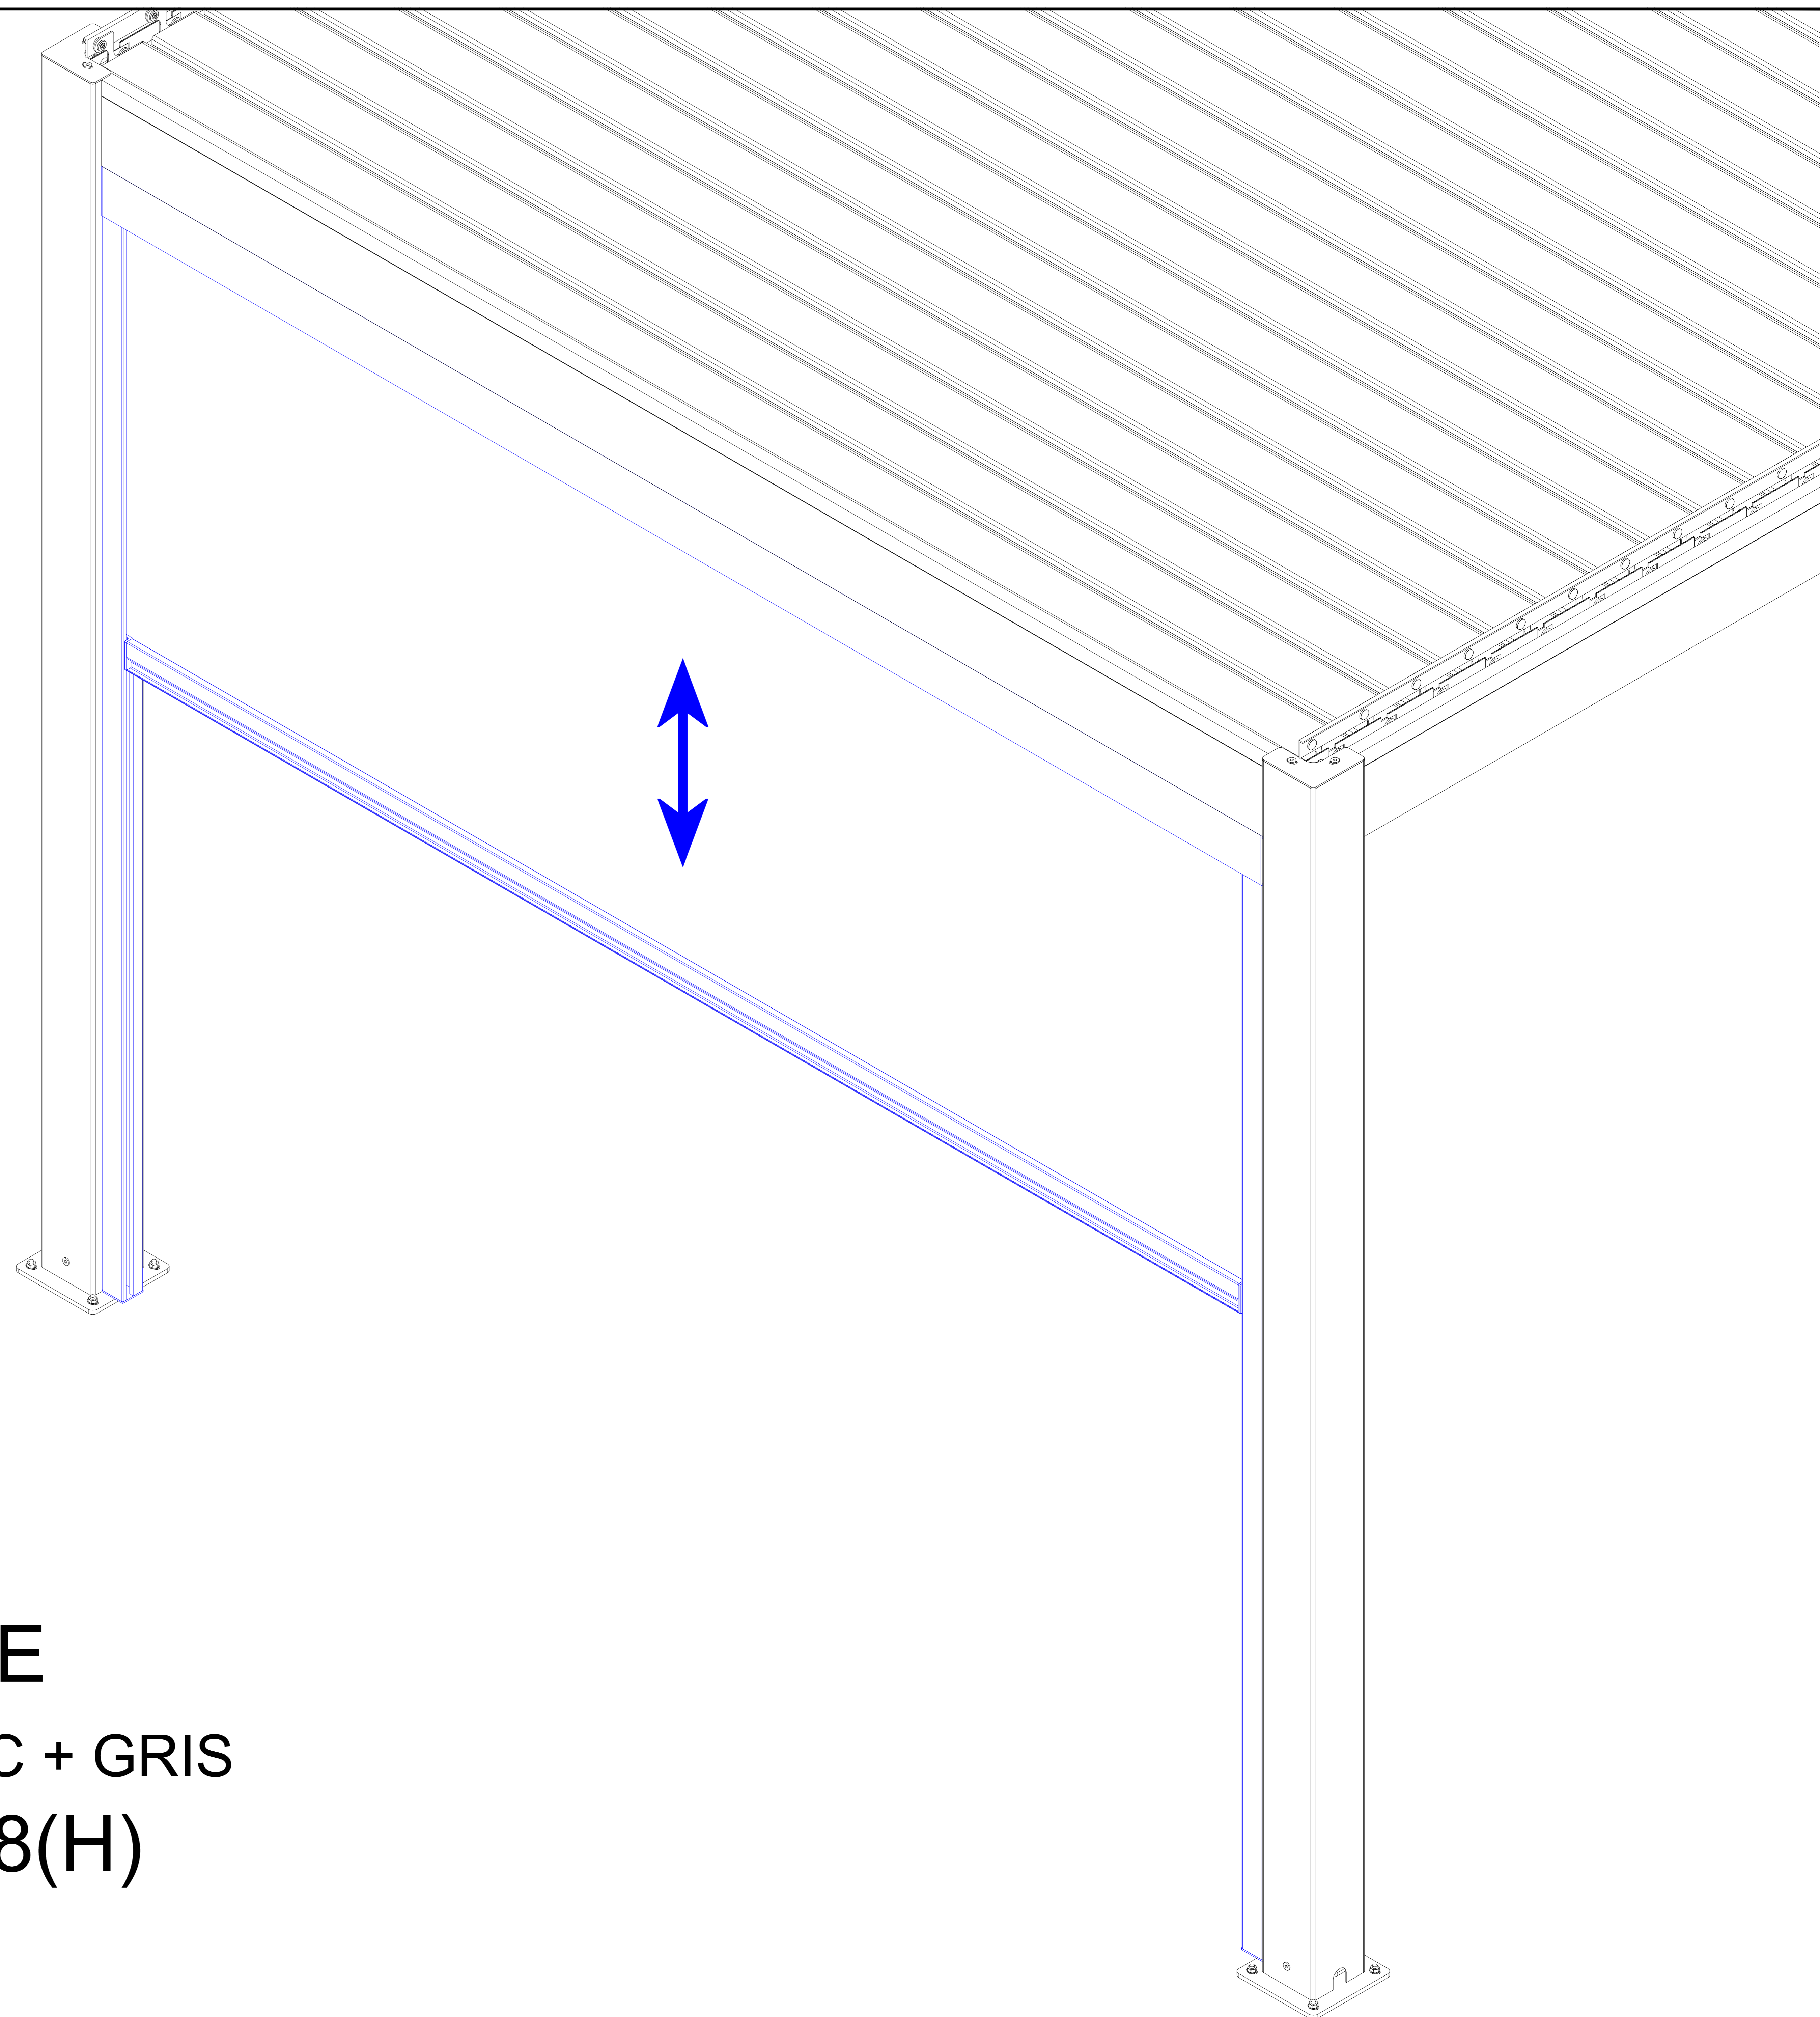

ProLoisirs®

19 Rue de Bordeaux
17800 PONS-FRANCE

RIDEAU BIOCLIMATIQUE
Réf : BX29-21 Coloris BLANC + GRIS
Dim.(cm) : 266.4(W) x 238(H)

Installer le rideau latéral

Remarque :
Siliconer tout le long les rideau latéral au niveau de la jonction pergola afin d'éviter toute infiltration d'eau.