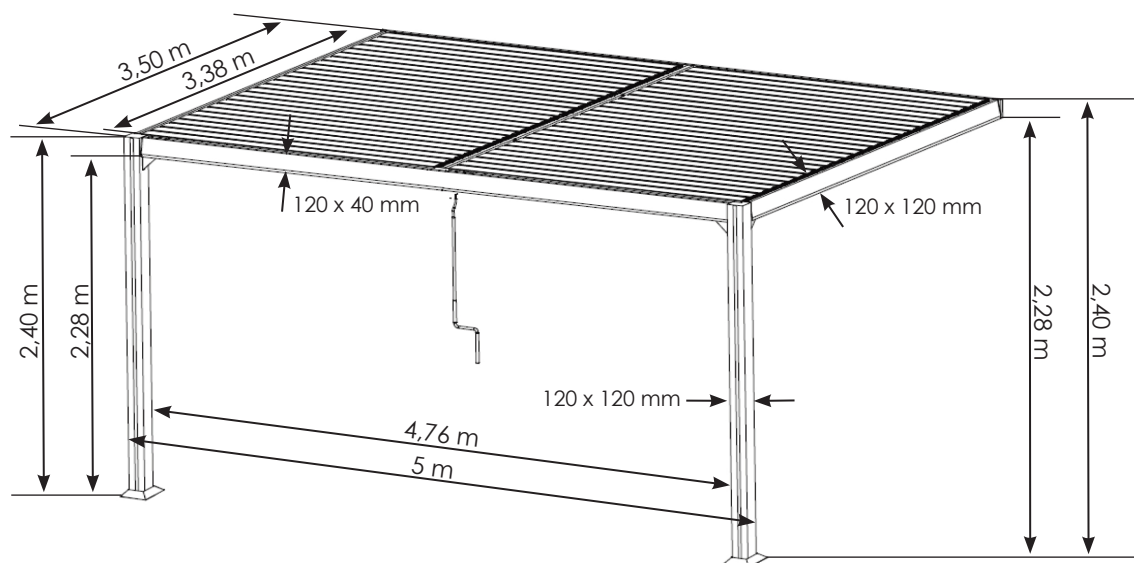

PERGOLA ADOSSEE 3,5X5M en aluminium

STRUCTURE

- Dimension: 3,5x5x2,40m
- Aluminium
- Visserie en inox
- Epaisseur de l'aluminium 1,5mm
- Pieds doubles 12x12cm
- Coloris gris anthracite, peinture époxy

COUVERTURE

- Couverture à lames orientables en aluminium
- Ouverture et fermeture du toit manuelle à l'aide d'une manivelle
- Largeur des lames : 13cm
- Support nylon haute résistance

TOITURE

- Dimension des tubes toitures : 12x12cm / 12x4cm

LES + PRODUIT

- Gouttière intégrées
- Evacuation de l'eau par les pieds

Vue de profil

INFORMATION MONTAGE

- Temps de montage estimé : 4h
- Personnes nécessaires : 4
- Visserie pour fixation au sol non fournie
- Outillage non fourni