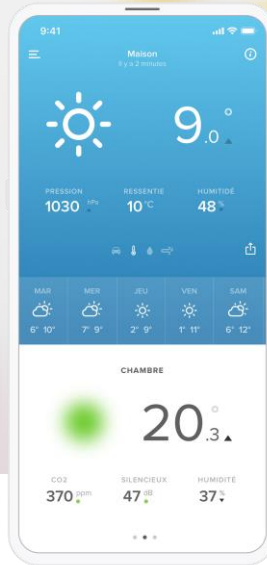

Module Intérieur Intelligent Additionnel

Surveillez l'environnement de pièces supplémentaires

Accessoire

Mesures intérieures en temps réel

Historique des données

Alertes en temps réel

Qualité de l'air intérieur

- Plage de mesure de la température : de 0°C à 50°C ($\pm 0,3^\circ\text{C}$)
- Plage de mesure de l'humidité : de 0 à 100% ($\pm 3\%$)
- Plage de mesure du taux de CO2 : de 0 à 5,000 ppm (± 50 ppm de 0 à 1,000 ppm ou $\pm 5\%$ de 1,000 à 5,000 ppm)
- Connexion sans fil entre le Module Additionnel et la Station Météo : 100m
- Alimenté par 4 piles AAA (jusqu'à 2 ans d'autonomie)