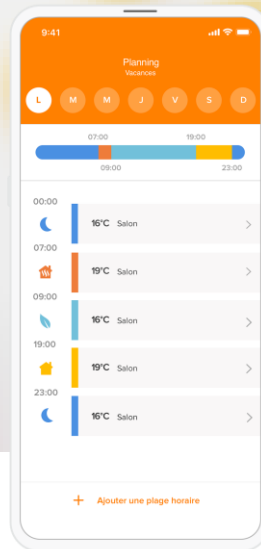

Thermostat Intelligent

Confort et économies d'énergie combinés au quotidien

Chauffage Individuel

Planning de chauffage, mode Absent et Hors-Gel : encore plus d'économies !

Se contrôle à distance depuis votre smartphone.

Fonction Auto-Adapt : toujours la bonne température, quelle que soit la météo.

Des outils pour suivre et optimiser votre consommation d'énergie.

Une installation facile et rapide, filaire ou sans fil.

Contrôlez vos radiateurs grâce aux Têtes Thermostatiques.

- Compatible avec la plupart des chaudières
- Thermostat et Relais à contact sec, libres de potentiel (ON/OFF)[16:40]
- Température (mesure): Intervalles de 0°C à 50°C (± 0.1°C)
- Température (consigne): Intervalles de 5°C à 30°C (± 0,5°C)
- Unité °C
- Thermostat: Alimenté par 3 piles AAA (jusqu'à 2 ans d'autonomie)
- Relais: 220/240 V
- Design signé Philippe Starck pour s'harmoniser à votre décoration