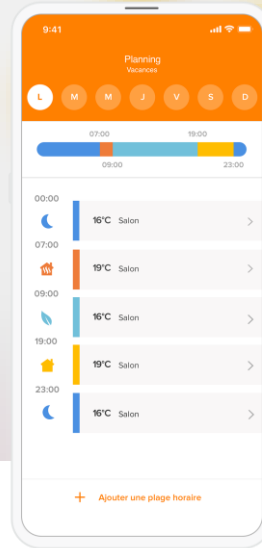

Starter Pack – Têtes Thermostatiques Intelligentes

Maitrisez enfin la température de votre logement en chauffage collectif

Chauffage collectif

Fonctionne avec **Apple HomeKit**

fonctionne avec **Hey Google**

fonctionne avec **alexa**

Planning de chauffage, mode Absent et Hors-Gel : encore plus d'économies !

Un contrôle de vos radiateurs à distance depuis votre smartphone.

Fonction Auto-Adapt : toujours la bonne température, quelle que soit la météo.

Détection de fenêtre ouverte.

Une installation facile et rapide.

Contrôlez jusqu'à 20 radiateurs pour encore plus d'efficacité.

- Compatible avec 90%* des radiateurs à eau chaude
- Température (mesure): Intervalles de 0°C à 50°C (± 0.1°C)
- Température (consigne): Intervalles de 5°C à 30°C (± 0,5°C)
- Unité: °C
- Tête : Alimentée par 2 piles AA jusqu'à 2 ans d'autonomie)
- Relais: 220/240 V
- Design signé Philippe Starck pour s'harmoniser à votre décoration