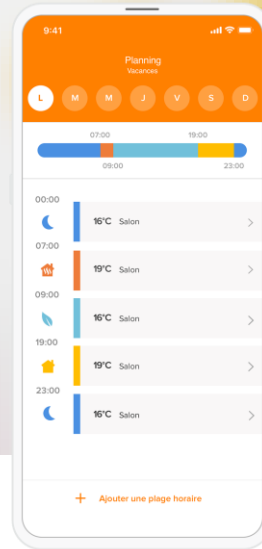

Tête Thermostatique Intelligente Additionnelle

Choisissez la température de chaque pièce, à tout moment

Accessoire

Un chauffage adapté à votre rythme grâce au planning pièce par pièce.

Un contrôle de vos radiateurs à distance depuis votre smartphone.

Mode Confort ou Economies ? A vous de choisir !

Détection de fenêtre ouverte.

Une installation facile et rapide, filaire ou sans fil.

- Compatible avec 90%* des radiateurs à eau chaude
- Température (mesure): Intervalles de 0°C à 50°C (± 0.1°C)
- Température (consigne): Intervalles de 5°C à 30°C (± 0,5°C)
- Unité: °C
- Tête : Alimentée par 2 piles AA (jusqu'à 2 ans d'autonomie)
- Relais: 220/240 V
- Design signé Philippe Starck pour s'harmoniser à votre décoration