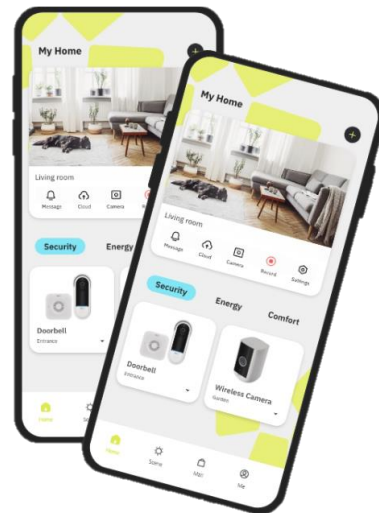

Sécurité

Caméra solaire

omajin
by Netatmo

CAMÉRA SOLAIRE

La sécurité connectée, à énergie solaire.

Les bénéfices de votre caméra solaire

- Prête à l'emploi
- Autonome et éco-friendly
- Pas de fausses alertes
- Projecteur, sirène, haut-parleur
- Efficace de jour comme de nuit
- Géolocalisation

Elle en a sous le pied !

Capteur PIR

Batterie 8800mAh

Vision nocturne HD 1080p

IP55

Sirène 105 db & projecteur intégré

Carte SD 32gb fournie ou cloud

1. Alimentation à énergie solaire
2. Détecteur de mouvement 120°, 10m
3. 2x Led Blanches
4. 2x LED Infra Rouge

5. Angle de vue 110°
6. Support ajustable
7. Micro SD max.64 Gb
8. USB-C
9. 4x Batteries Li-ion 18650

Spécifications techniques

Compatibilité et installation

Installez la Caméra Solaire où vous le souhaitez grâce au support de montage fourni. Il vous suffit de la connecter à votre Wi-Fi 2.4Gz et vous êtes prêt à partir.

Caractéristiques

- Alimentation à énergie solaire 3,5W
- Détecteur de mouvement 120°, 10m
- 2x LED Blanches
- 2x LED Infra Rouge
- Angle de vue 110°
- Support ajustable
- Micro SD max.64 Gb
- USB-C
- 4x Batteries Li-ion 18650
- WIFI 2,4 GHz