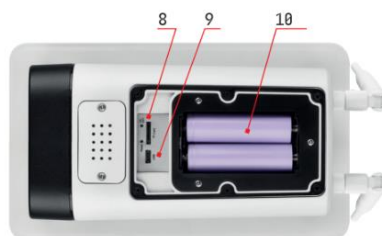

Elle en a sous le pied !

Capteur PIR

Batterie 8800mAh

Vision nocturne HD 1080p

IP55

Sirène 105 db & projecteur intégré

Carte SD 32gb fournie ou cloud

1. Alimentation à énergie solaire
2. Détecteur de mouvement 120°, 10m
3. 2x Led Blanches
4. 2x LED Infra Rouge

5. Angle de vue 110°
6. Support ajustable
7. Micro SD max.64 Gb
8. USB-C
9. 4x Batteries Li-ion 18650

Spécifications techniques

Compatibilité et installation

Installez la Caméra Solaire où vous le souhaitez grâce au support de montage fourni. Il vous suffit de la connecter à votre Wi-Fi 2.4Gz et vous êtes prêt à partir.