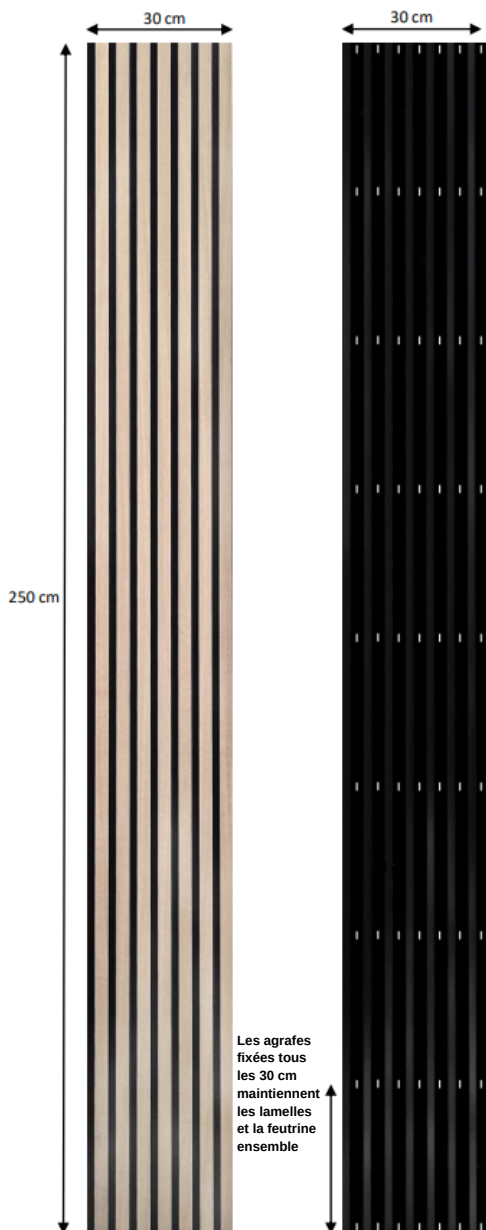

Lamelle Feutre 250x30x1

Référence	04002
Composition	MDF* et Polyester
Couleur	Chêne clair
m ² /pièce	0,75 M ²
Dimensions produit	250x30x1 cm
Poids produit	3 kg
Pièce/palette	80 pièces
Dimensions palette	255x66x66,4 cm
Poids palette	240 kg
Code EAN	3700842903848

*un panneau de fibres de bois à moyenne densité

Description

Les lamelles sont fixées sur une feutrine noire, à la fois design et esthétique elles sont idéales pour tous les intérieurs. Ces produits donnent un caractère unique à votre mur ou à une partie de celui-ci. Les lamelles sur feutrine sont durables et nécessitent peu d'entretien.