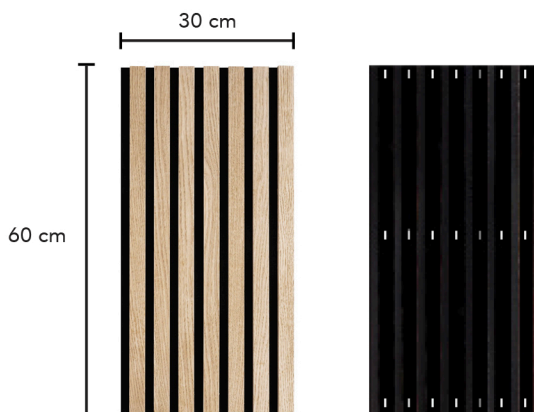

Lamelle feutre 60x30x1cm

WOOD&GO