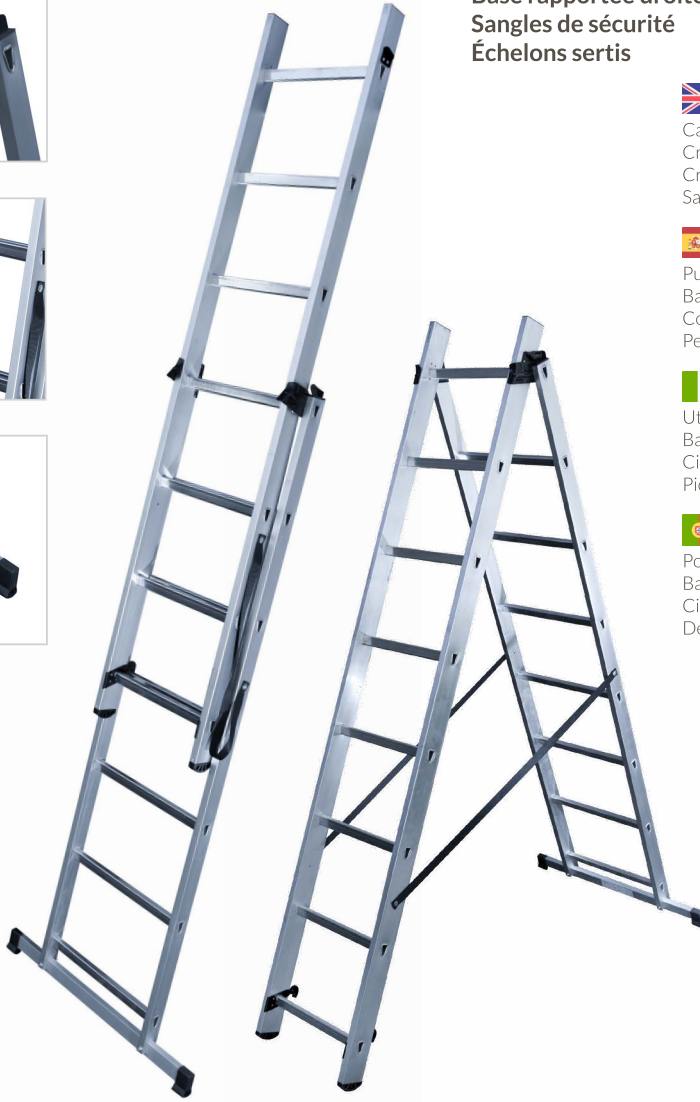

HAILO HOBBYSTEP 2 PLANS

ÉCHELLE TRANSFORMABLE

EXISTE EN 7 ET 8 ÉCHELONS

Échelle transformable HobbyStep aluminium

Utilisable en échelle double ou échelle d'appui
 Base rapportée droite
 Sangles de sécurité
 Échelons sertis

Aluminium HobbyStep combination ladder
 Can be used as double or extension ladder
 Crosspiece stabiliser
 Crimped rail-rung joins
 Safety straps

Escalera convertible de aluminio HobbyStep
 Puede utilizarse como escalera doble o escalera de apoyo
 Base de fijación recta
 Correas de seguridad
 Peldaños engarzados

Scala convertibile in alluminio HobbyStep
 Utilizzabile come scala doppia o di sostegno
 Base di fissaggio diritta
 Cinghie di sicurezza
 Pioli aggraffati

Escada convertível em alumínio HobbyStep
 Pode ser utilizada como escada dupla ou escada de apoio
 Base de fixação reta
 Cintas de segurança
 Degraus cravados